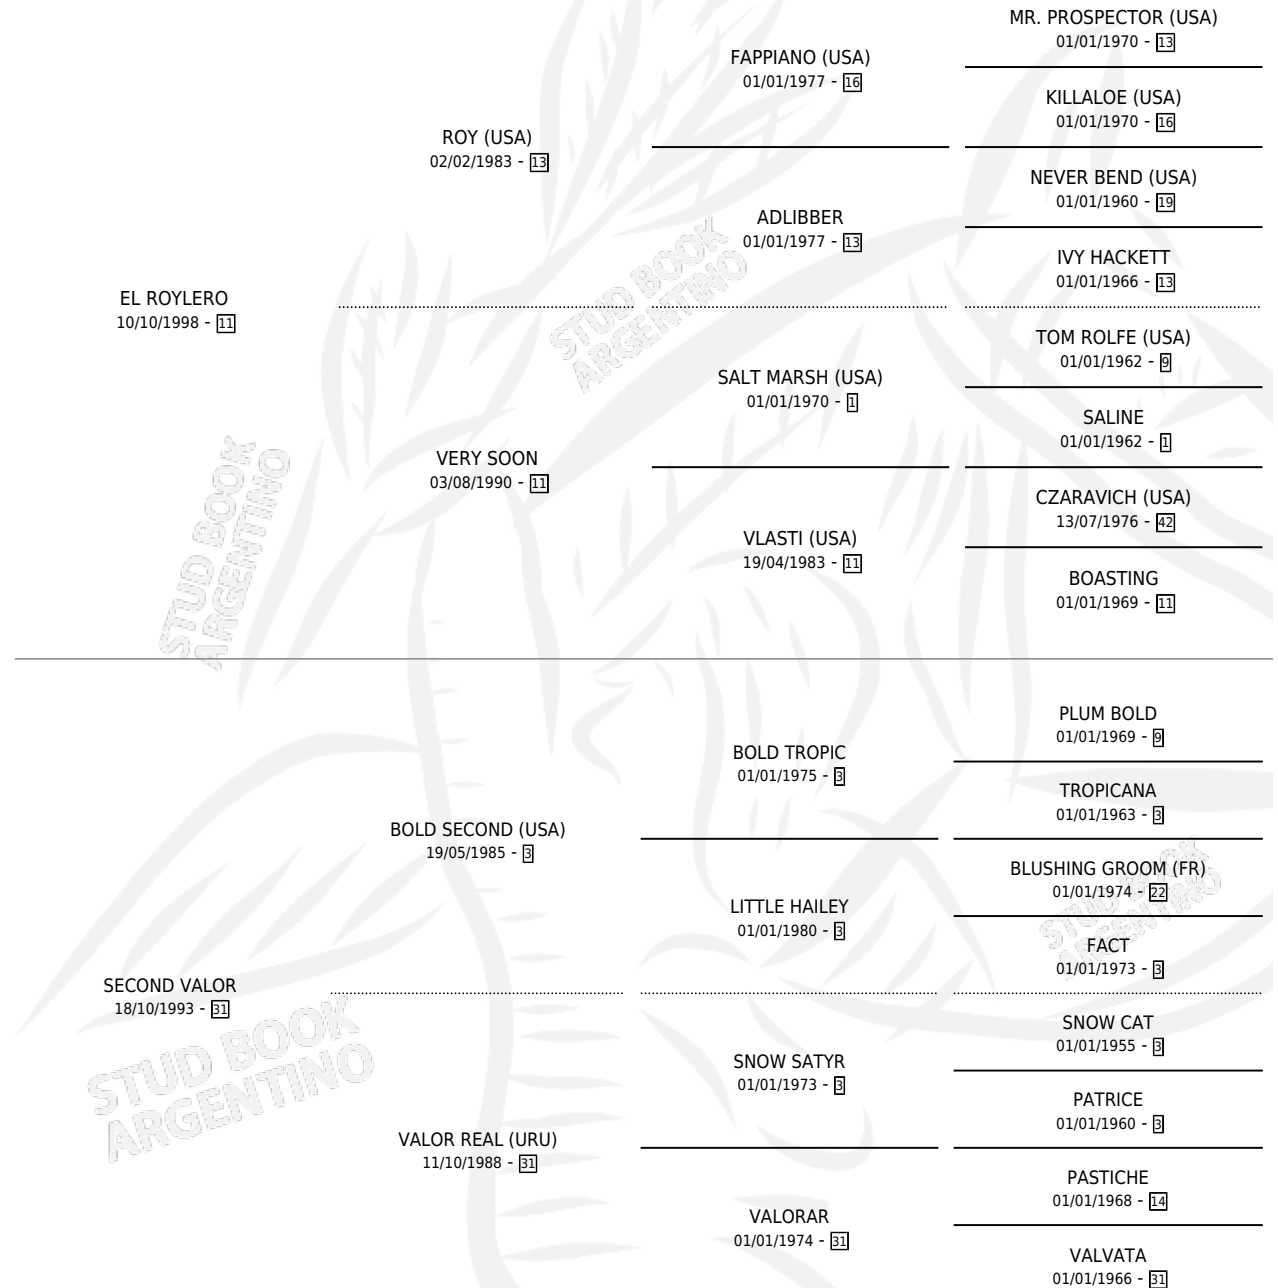

SEVA LERA

por **EL ROYLERO** y **SECOND VALOR** por **BOLD SECOND (USA)**

Argentina · Hembra · Zaino · SP · 30/10/2010
Familia 31 · Volumen 40

ESTADO

TIPIFICACIÓN SANGUÍNEA	X
TIPIFICACIÓN POR ADN	X
PASAPORTE	X
IDENTIFICACIÓN POR MICROCHIP	X
REPRODUCTOR	X

Lugar de nacimiento: Campo particular
Criador: Fahey Raul Abel

PEDIGREE

SEVA LERA

Datos oficiales del Stud Book Argentino

Documento generado el 08/05/2026

studbook.org.ar