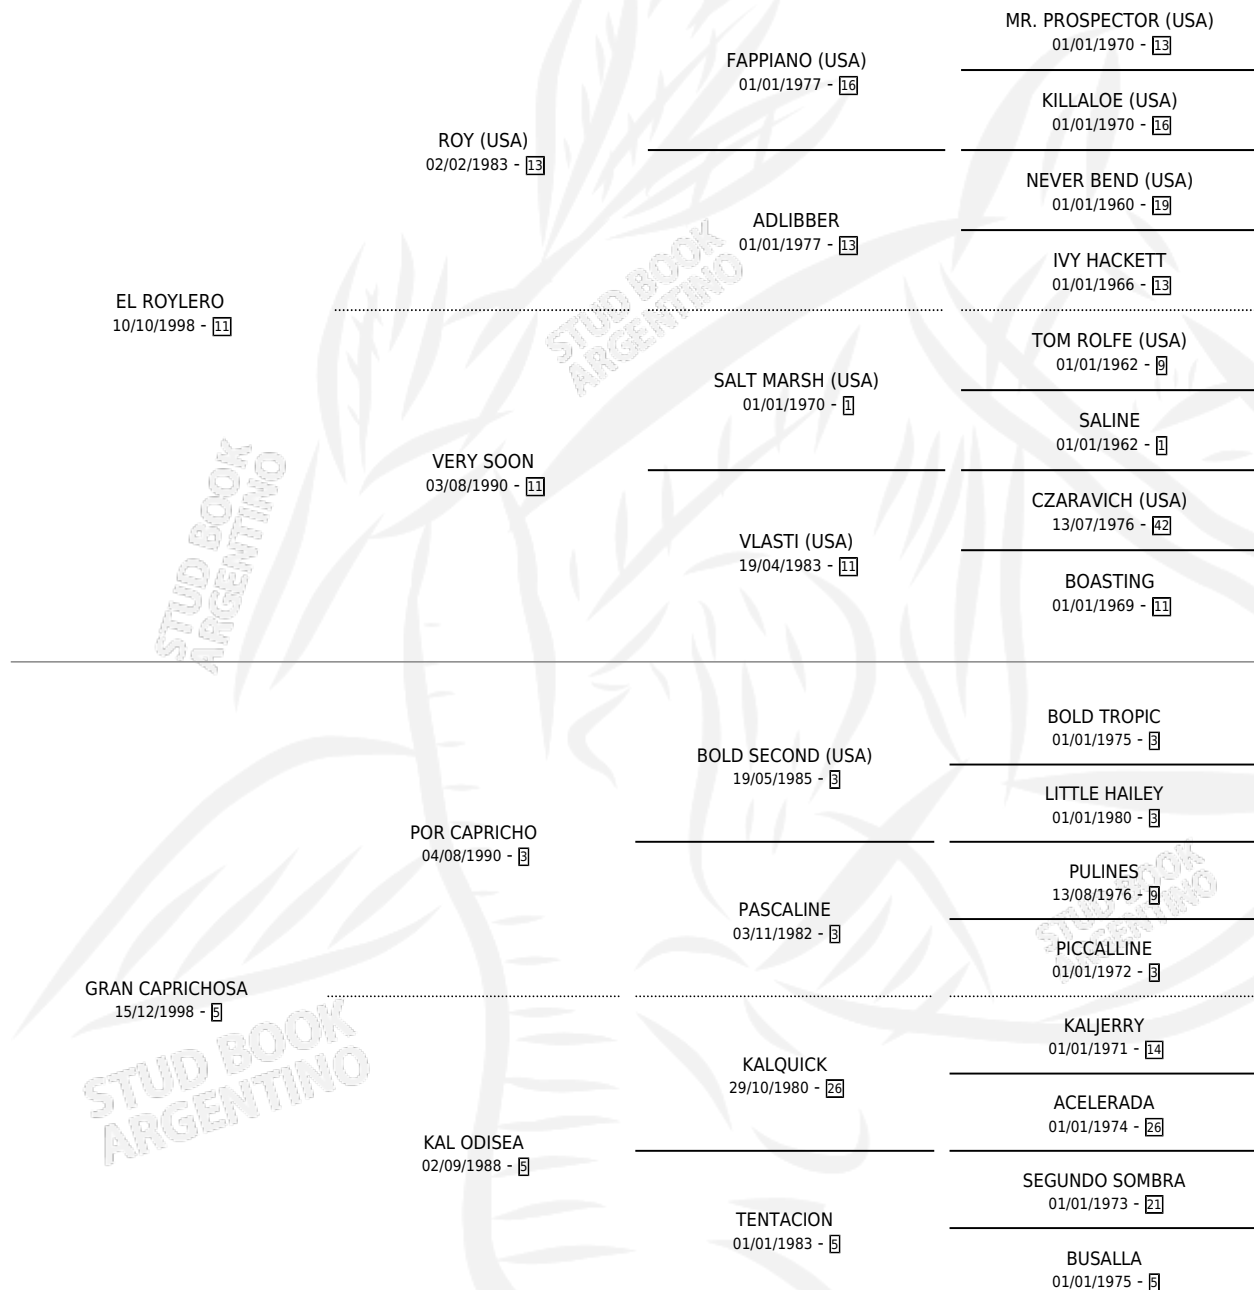

EL PICALERO

por EL ROYLERO y GRAN CAPRICHOSA por POR CAPRICO

Argentina · Macho · Zaino · SP · 31/10/2010
Familia 5-h · Volumen 40

ESTADO

TIPIFICACIÓN SANGUÍNEA	X
TIPIFICACIÓN POR ADN	✓
PASAPORTE	✓
IDENTIFICACIÓN POR MICROCHIP	✓
REPRODUCTOR	X

Lugar de nacimiento: Campo particular
Criador: Fahey Raul Abel

~

HIJOS

	MACHOS	HEMBRAS
1 NACIERON	1	0
SIN ACTUACIONES		

PEDIGREE