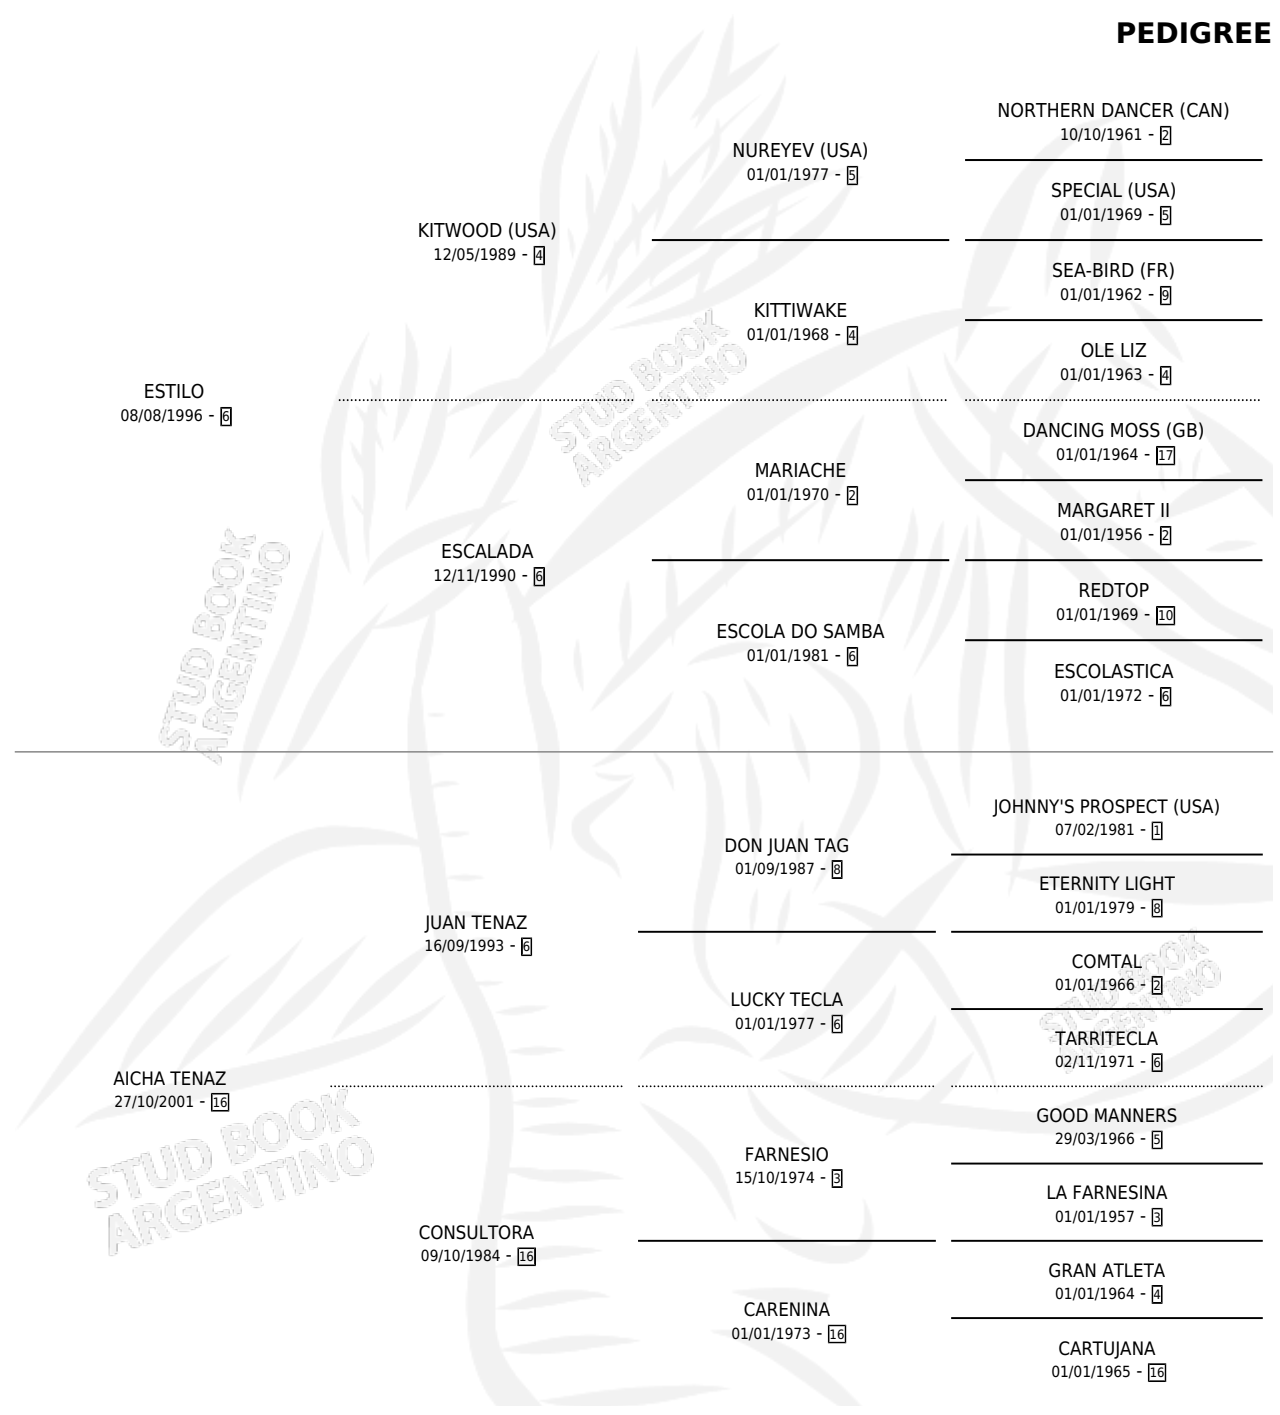

SOL VALENTINO

por ESTILO y AICHA TENAZ por JUAN TENAZ

Argentina · Macho · Zaino · SP · 28/10/2010
Familia 16 · Volumen 40

ESTADO

TIPIFICACIÓN SANGUÍNEA	X
TIPIFICACIÓN POR ADN	✓
PASAPORTE	✓
IDENTIFICACIÓN POR MICROCHIP	✓
REPRODUCTOR	X

Lugar de nacimiento: El Cholo
Criador: Barrionuevo Juan Angel y Pizarro Diego
Valentin

PEDIGREE

CAMPAÑA

Solo carreras oficiales de Argentina

POR EDAD

EDAD	CC	1°	2°	3°	4°	5°	NP	CLC	CLG	CLCG1	CLGG1	IMPORTE	GANANCIA / CC
4 AÑOS	2	0	0	0	0	0	2	0	0	0	0	\$0	\$0
5 AÑOS	8	0	0	0	1	1	6	0	0	0	0	\$10,704	\$1,338
TOTALES	10	0	0	0	1	1	8	0	0	0	0	\$10,704	\$1,070
%		0.0%	0.0%	0.0%	10.0%	10.0%	80.0%	0.0%	0.0%	0.0%	0.0%		