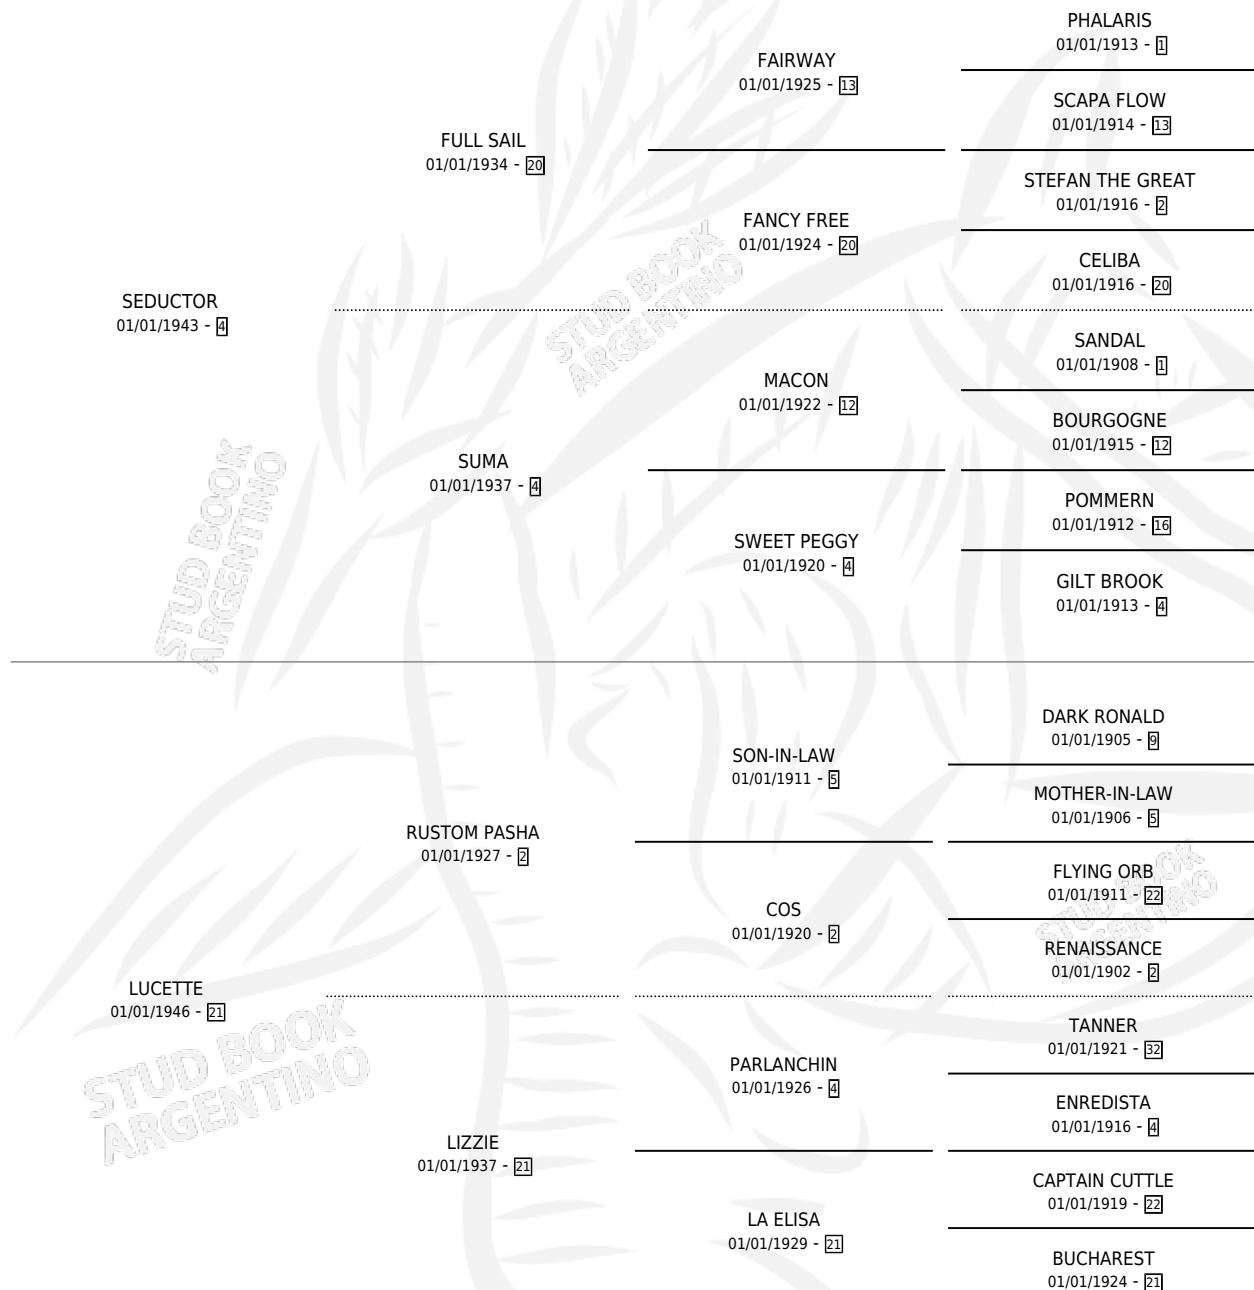

LUETTE

por **SEDUCTOR** y **LUCETTE** por **RUSTOM PASHA**

Argentina · Hembra · Zaino · SP · 13/10/1962
Familia 21 · Volumen 24

ESTADO

TIPIFICACIÓN SANGUÍNEA	X
TIPIFICACIÓN POR ADN	X
PASAPORTE	X
IDENTIFICACIÓN POR MICROCHIP	X
REPRODUCTOR	✓

Lugar de nacimiento: Campo Particular

Criador: Sin dato

~

HIJOS

	MACHOS	HEMBRAS
7 NACIERON	5	2
1 CORRIERON	1	0
1 GANARON	1	0
0 GANADORES CL	0 GANADORES GR	0 GANADORES G1

PEDIGREE

S

cimientos 7 / Efectividad 41.18%

PADRILLO	PRODUCTO	CRIADOR	1ER SERVICIO	ÚLTIMO SERVICIO
SKY MESSENGER (IRE)	Ø			
LUETTE				
SKY MESSENGER (IRE)	Ø			
Datos oficiales del Stud Book Argentino				
Documento generado el 21/09/2024				
SKY MESSENGER (IRE)	Ø			
studbook.org.ar				
SKY MESSENGER (IRE)	Ø			
LORD LAMBOURN (GB)	Ø			
SKY MESSENGER (IRE)	Ø			
DAMIO	Ø			
CARDINGTON KING	Ø			
SKY MESSENGER (IRE)	SEVEN OKS (H A, 04/10/1976) •MURIÓ EL 30/11/1982•		SIN DATO	
LORD LAMBOURN (GB)	WHO'S WHO (M ZN, 29/10/1975) •MURIÓ EL 01/07/2007•		SIN DATO	
CIPOL	CIFRADO (M A, 12/08/1973) •MURIÓ EL 08/09/1979•		SIN DATO	
CARDINGTON KING	LUGANO (M AT, 17/08/1971) •MURIÓ EL 01/07/2003•		SIN DATO	
CARDINGTON KING	LUMBRE (H A, 02/09/1970) •MURIÓ EL 01/07/2002•		SIN DATO	
CARDINGTON KING	LUBECK (M AT, 02/09/1969) •MURIÓ EL 01/07/2001•		SIN DATO	
CARDINGTON KING	LYONNAIS (M Z, 18/09/1967) •MURIÓ EL 01/07/1999•		SIN DATO	
SKY MESSENGER (IRE)	Ø			