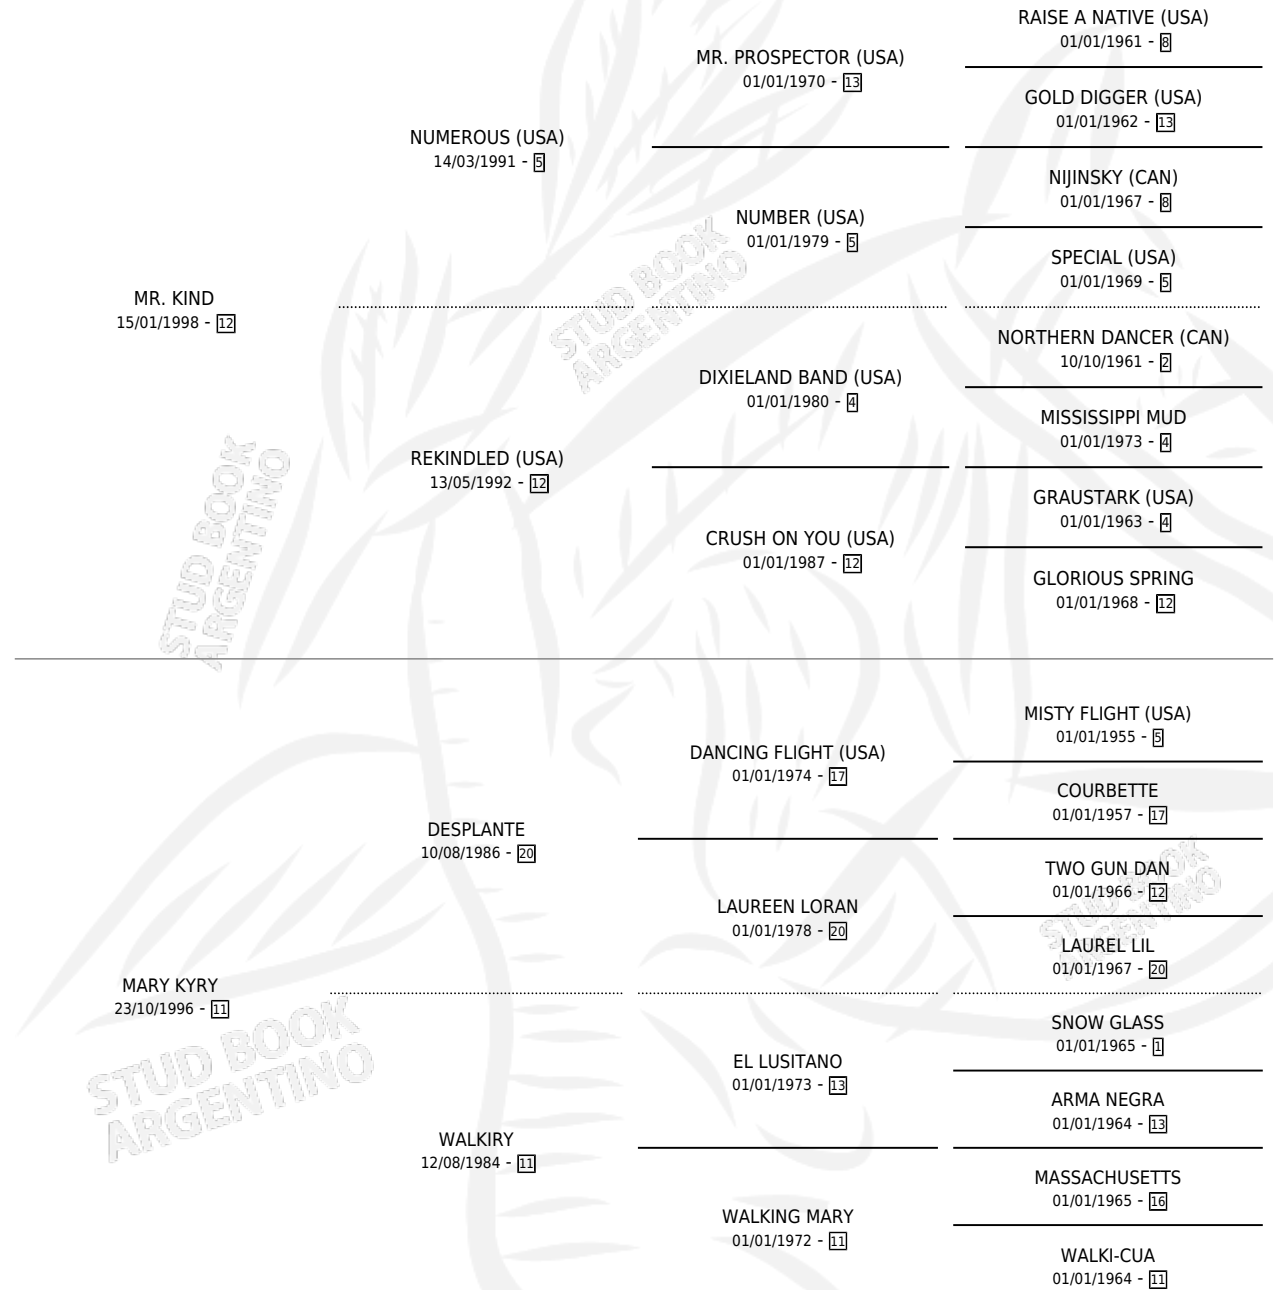

KING MAR

por MR. KIND y MARY KYRY por DESPLANTE

Argentina · Macho · Alazan · SP · 11/11/2010
Familia 11-a · Volumen 40

ESTADO

TIPIFICACIÓN SANGUÍNEA	X
TIPIFICACIÓN POR ADN	X
PASAPORTE	X
IDENTIFICACIÓN POR MICROCHIP	X
REPRODUCTOR	X

Lugar de nacimiento: Campo particular

Criador: Martin Alejandro Alberto

PEDIGREE