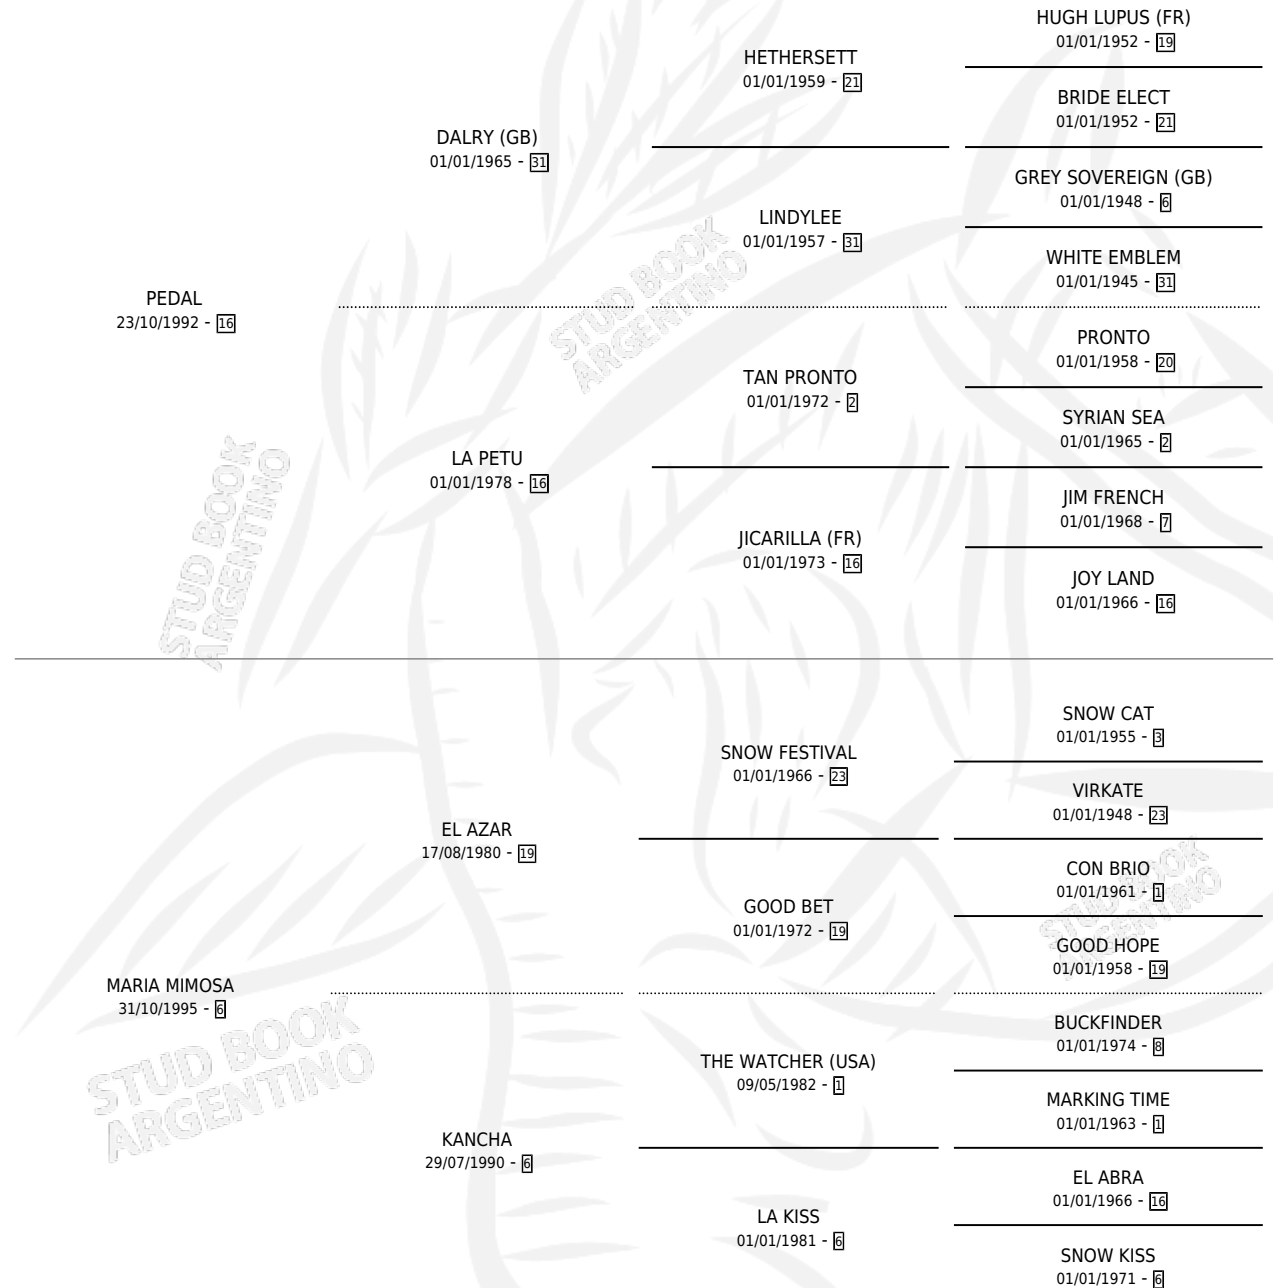

# MIMOSERO

por PEDAL y MARIA MIMOSA por EL AZAR

Argentina · Macho · Alazan · SP · 09/11/2010  
Familia 6-f · Volumen 40

## ESTADO

TIPIFICACIÓN SANGUÍNEA	X
TIPIFICACIÓN POR ADN	X
PASAPORTE	X
IDENTIFICACIÓN POR MICROCHIP	X
REPRODUCTOR	X

**Lugar de nacimiento:** Carai Tuya

**Criador:** Sin dato

## PEDIGREE