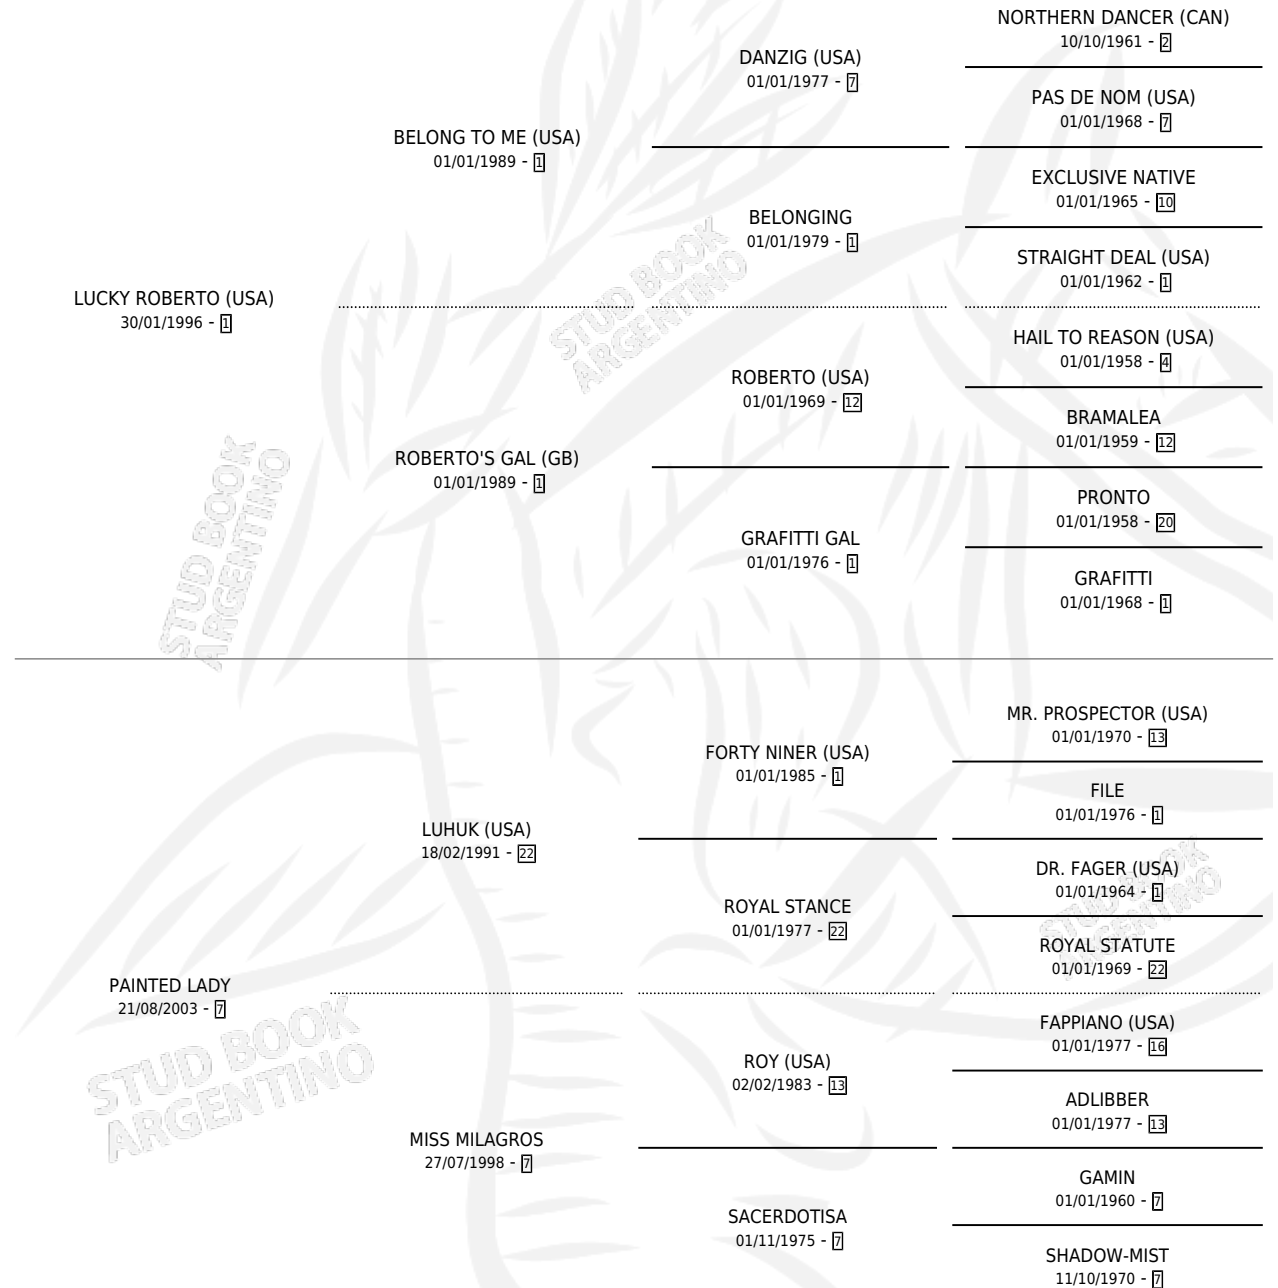

ASKIM

por **LUCKY ROBERTO (USA)** y **PAINTED LADY** por **LUHUK (USA)**

Argentina · Macho · Alazan · SP · 04/11/2010
Familia 7 · Volumen 40

ESTADO

TIPIFICACIÓN SANGUÍNEA	X
TIPIFICACIÓN POR ADN	✓
PASAPORTE	✓
IDENTIFICACIÓN POR MICROCHIP	✓
REPRODUCTOR	X

Lugar de nacimiento: Grazias
Criador: Grazias

PEDIGREE