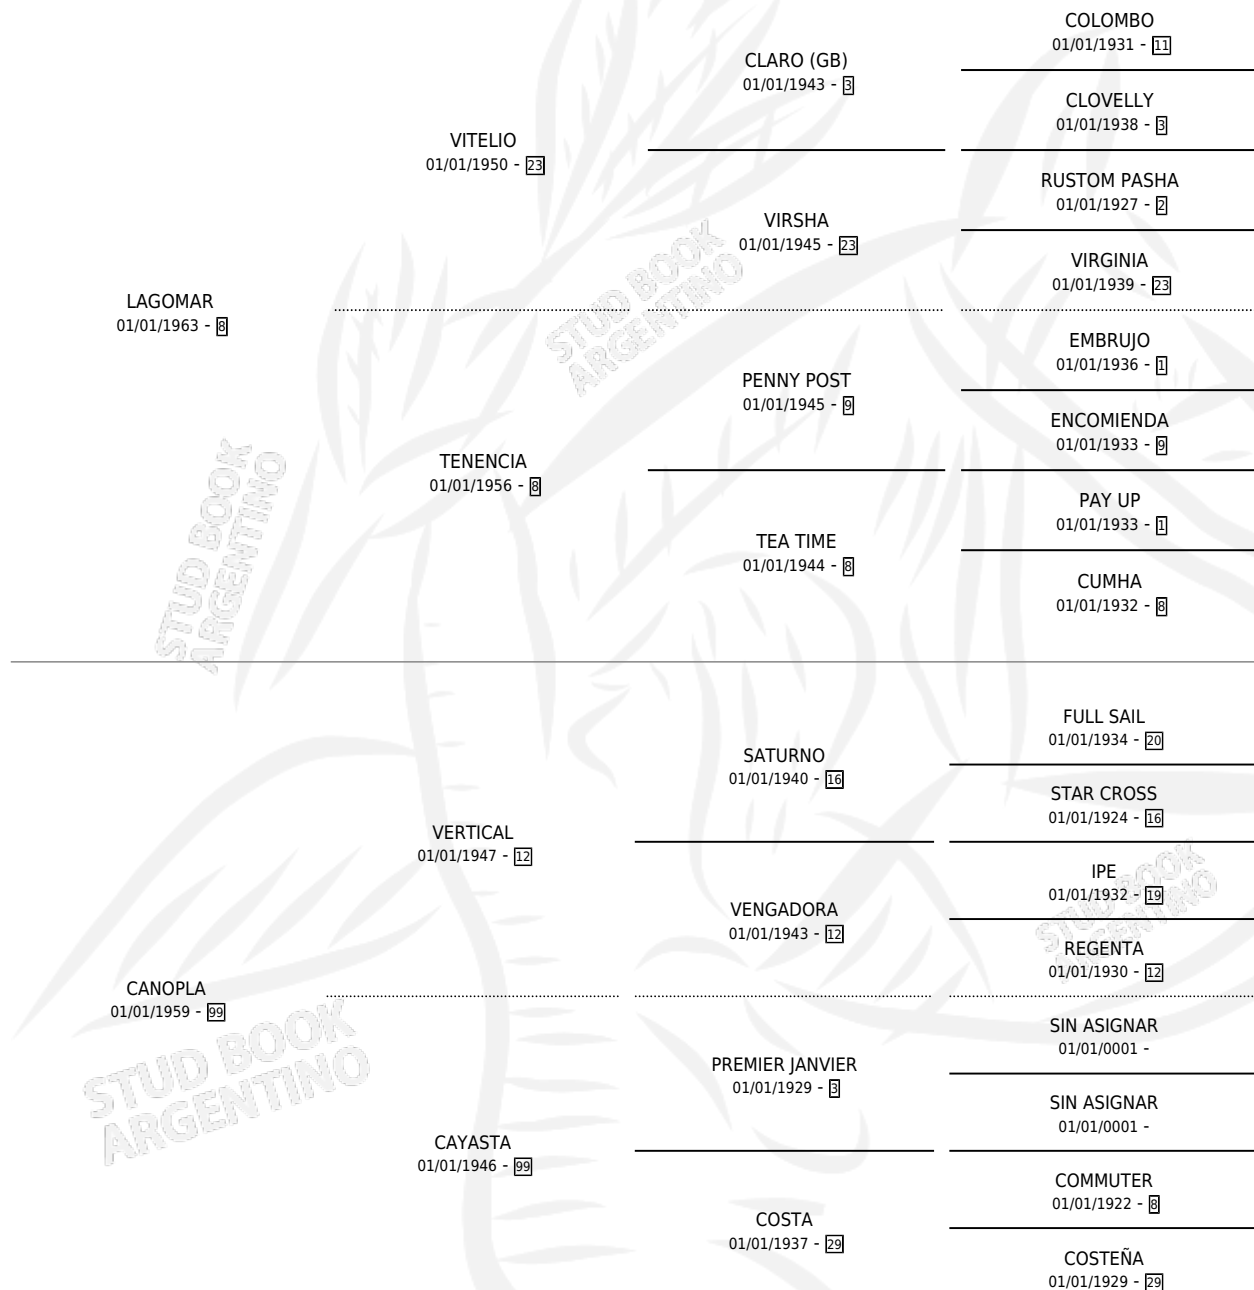

LA SUMISA

por LAGOMAR y CANOPLA por VERTICAL

Argentina · Hembra · Zaino · SP · 01/01/1976
Familia 99 · Volumen 29

ESTADO

TIPIFICACIÓN SANGUÍNEA	X
TIPIFICACIÓN POR ADN	X
PASAPORTE	X
IDENTIFICACIÓN POR MICROCHIP	X
REPRODUCTOR	✓

Lugar de nacimiento: Campo particular

Criador: Sin dato

~

HIJOS

	MACHOS	HEMBRAS
3 NACIERON	0	3
SIN ACTUACIONES		

PEDIGREE

S

mientos 3 / Efectividad 50.00%

PADRILLO	PRODUCTO	CRIADOR	1ER SERVICIO	ÚLTIMO SERVICIO
RED SALT	∅		18/12/1989	24/12/1989
LA SUMISA DANCING ROBE (GB)	DANCING FAST (H A, 11/09/1989)	SIN DATO	16/09/1988	18/09/1988
Datos oficiales del Stud Book Argentino DANCING ROBE (GB) Documento generado el 04/05/2026	DONA SUMISA (H A, 02/09/1988)	SIN DATO	15/09/1987	17/09/1987
DANCING ROBE (GB) studbook.org.ar	∅		14/08/1986	15/08/1986
BUCHJERRY	BIEN SUMISA (H Z, 05/08/1986)	SIN DATO	14/09/1985	16/09/1985
BUCHJERRY	∅			