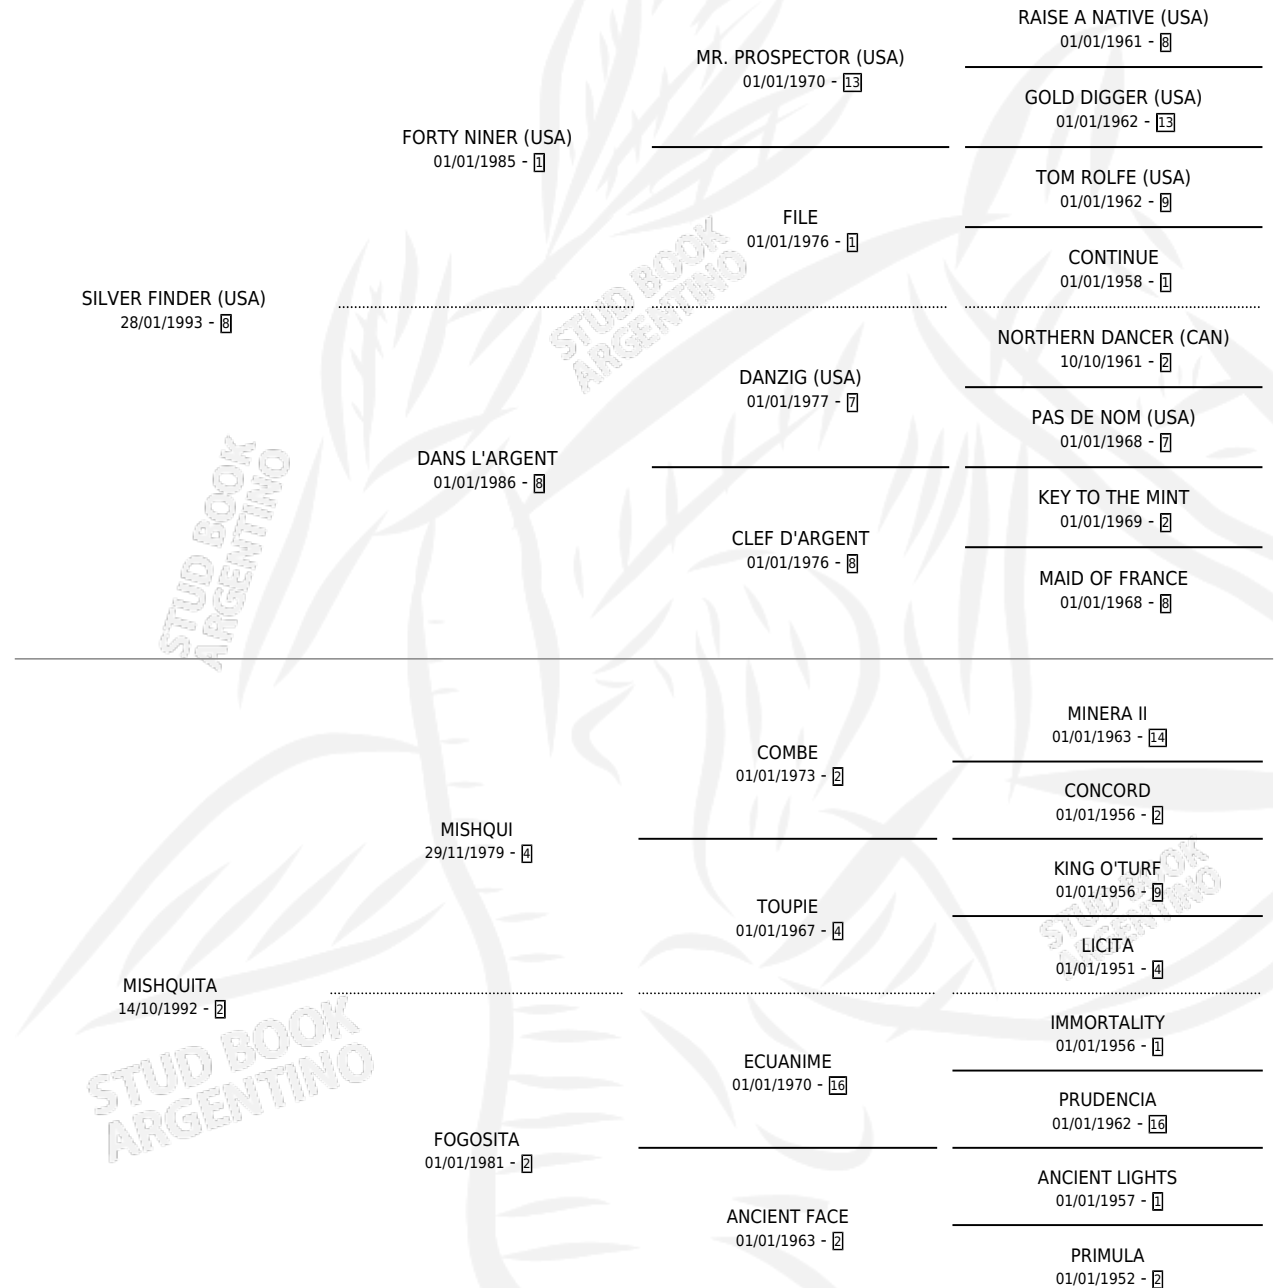

ROBESPIERE

por SILVER FINDER (USA) y MISHQUITA por MISHQUI

Argentina · Macho · Alazan · SP · 22/10/2010
Familia 2-o · Volumen 40

ESTADO

TIPIFICACIÓN SANGUÍNEA	X
TIPIFICACIÓN POR ADN	✓
PASAPORTE	✓
IDENTIFICACIÓN POR MICROCHIP	✓
REPRODUCTOR	X

Lugar de nacimiento: Campo particular

Criador: Moriset Julio Tomas

PEDIGREE

CAMPAÑA

Solo carreras oficiales de Argentina

POR EDAD

EDAD	CC	1°	2°	3°	4°	5°	NP	CLC	CLG	CLCG1	CLGG1	IMPORTE	GANANCIA / CC
5 AÑOS	3	0	0	0	0	0	3	0	0	0	0	\$0	\$0
TOTALES	3	0	0	0	0	0	3	0	0	0	0	\$0	\$0
%		0.0%	0.0%	0.0%	0.0%	0.0%	100%	0.0%	0.0%	0.0%	0.0%		