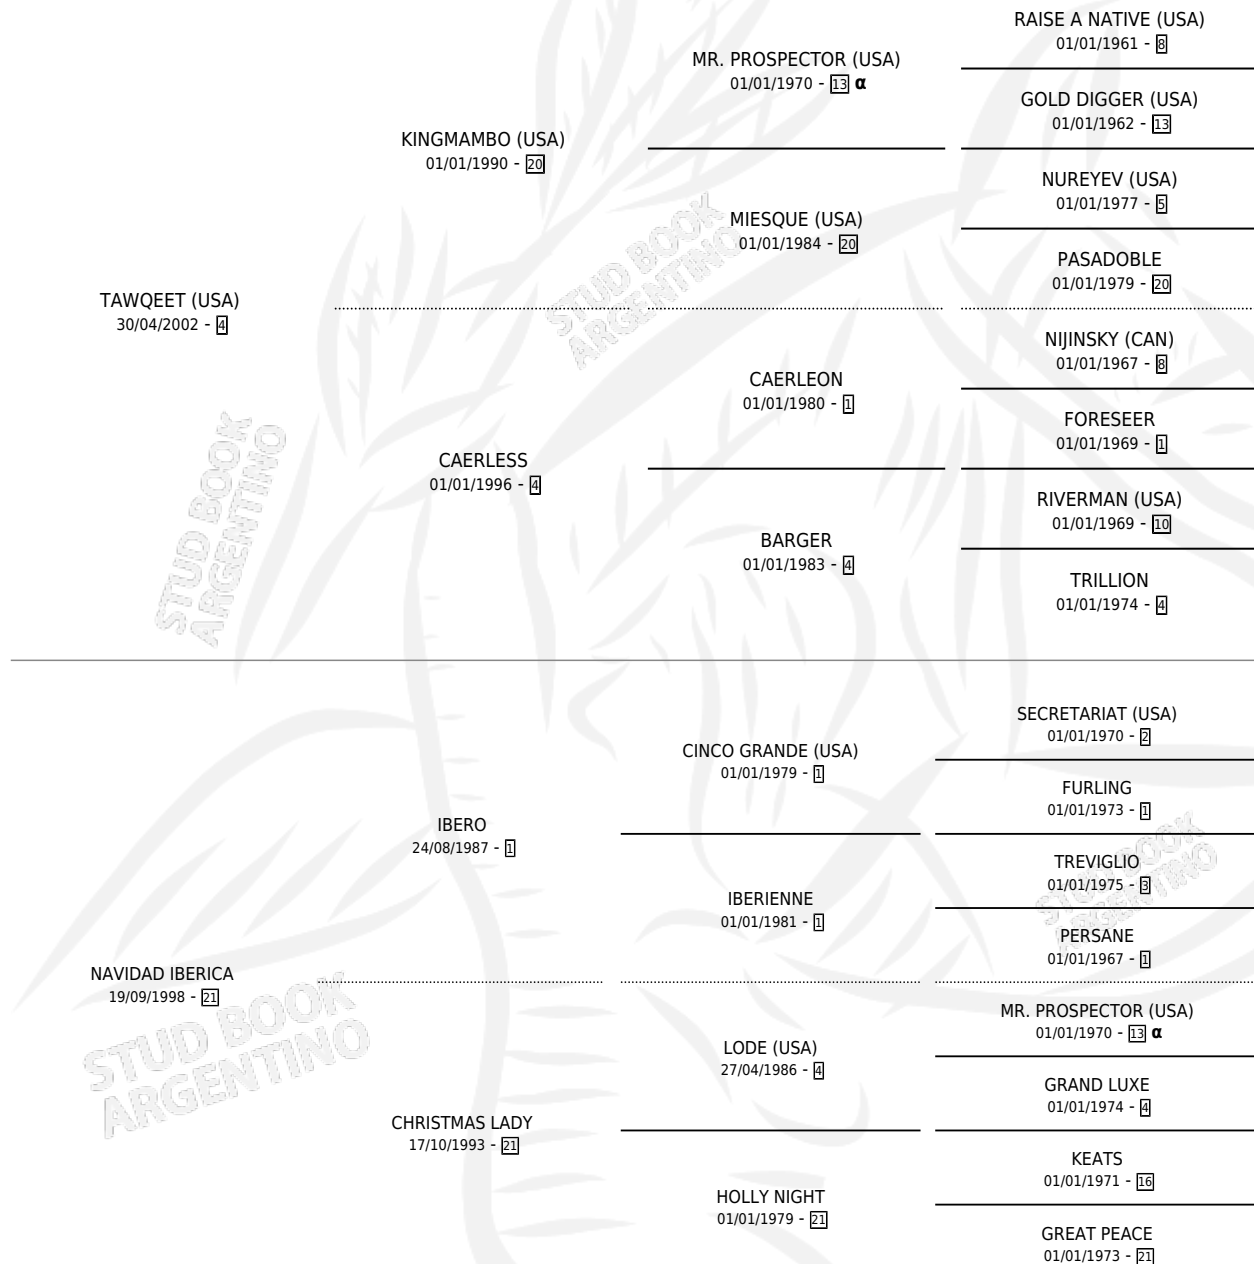

IBERO TAWQEET

por TAWQEET (USA) y NAVIDAD IBERICA por IBERO

Argentina · Macho · Alazan · SP · 29/10/2010
Familia 21-a · Volumen 40

ESTADO

TIPIFICACIÓN SANGUÍNEA	X
TIPIFICACIÓN POR ADN	✓
PASAPORTE	✓
IDENTIFICACIÓN POR MICROCHIP	✓
REPRODUCTOR	X

Lugar de nacimiento: Campo particular

Criador: Ejp Construcciones S.A.

PEDIGREE

INBREEDING : α

CAMPAÑA

Solo carreras oficiales de Argentina

POR EDAD

EDAD	CC	1°	2°	3°	4°	5°	NP	CLC	CLG	CLCG1	CLGG1	IMPORTE	GANANCIA / CC
4 AÑOS	3	0	0	0	0	0	3	0	0	0	0	\$2,400	\$800
5 AÑOS	1	0	0	0	0	0	1	0	0	0	0	\$0	\$0
TOTALES	4	0	0	0	0	0	4	0	0	0	0	\$2,400	\$600
%		0.0%	0.0%	0.0%	0.0%	0.0%	100%	0.0%	0.0%	0.0%	0.0%		