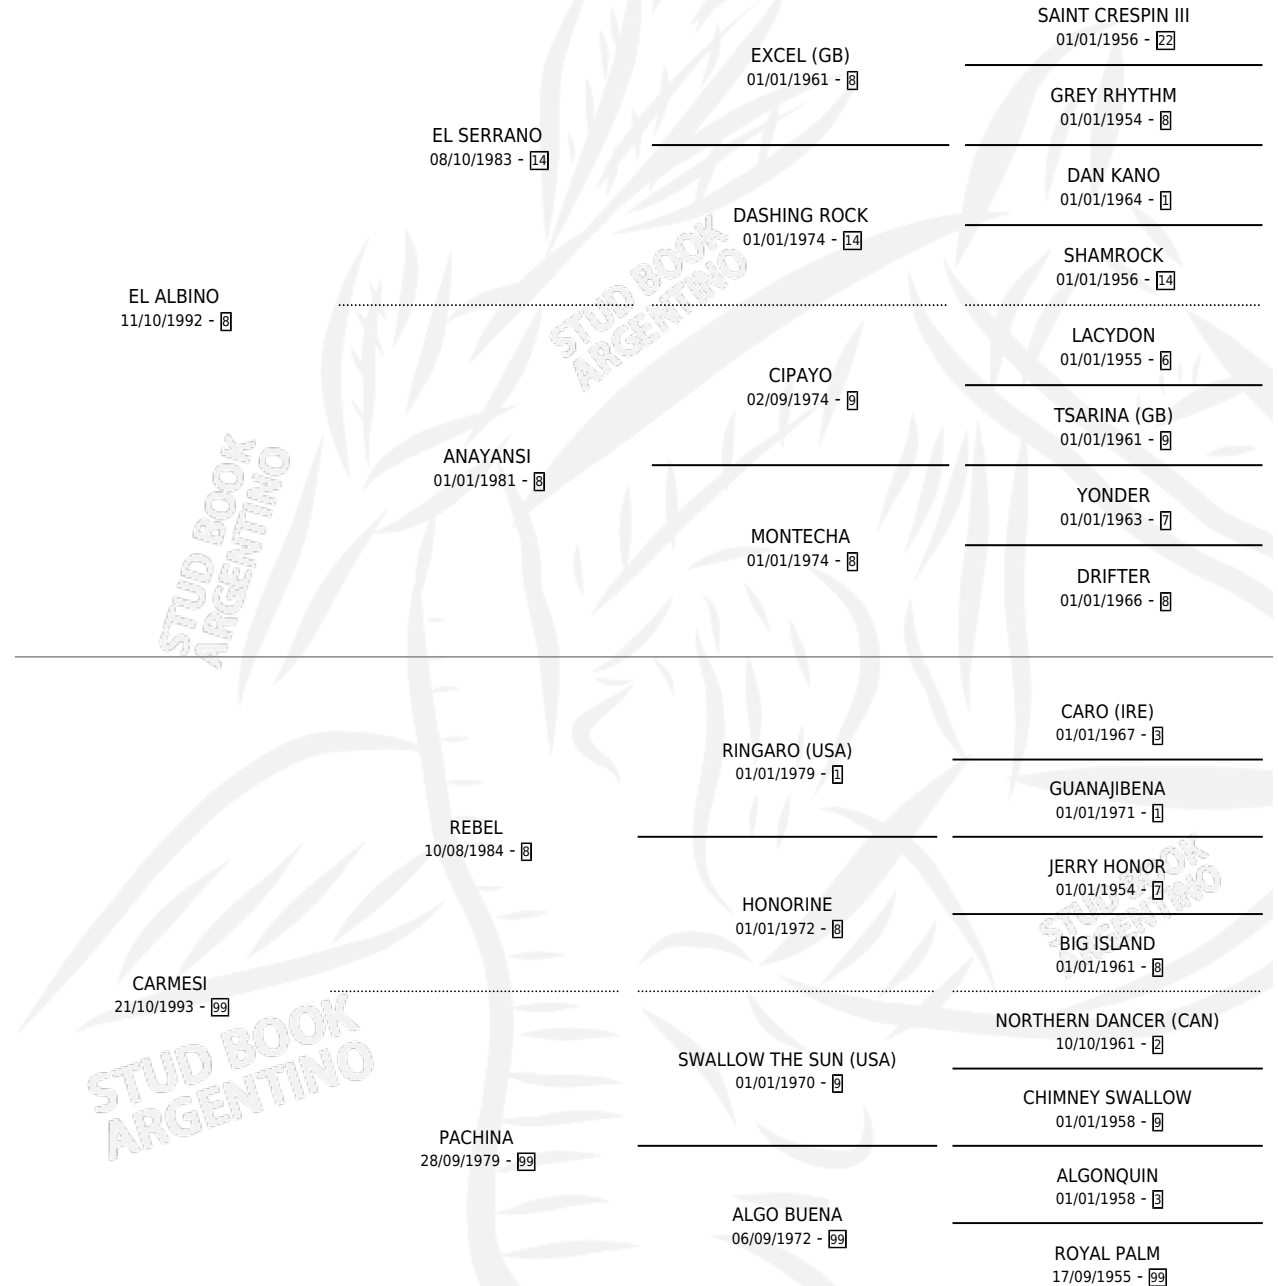

TEMPORE

por **EL ALBINO** y **CARMESI** por **REBEL**

Argentina · Macho · Zaino o Tordillo · SP · 29/11/2010
Familia 99 · Volumen 40

ESTADO

TIPIFICACIÓN SANGUÍNEA	X
TIPIFICACIÓN POR ADN	X
PASAPORTE	X
IDENTIFICACIÓN POR MICROCHIP	X
REPRODUCTOR	X

Lugar de nacimiento: Monte Grande

Criador: Monte Grande

PEDIGREE

TEMPORE

Datos oficiales del Stud Book Argentino

Documento generado el 05/05/2026

studbook.org.ar