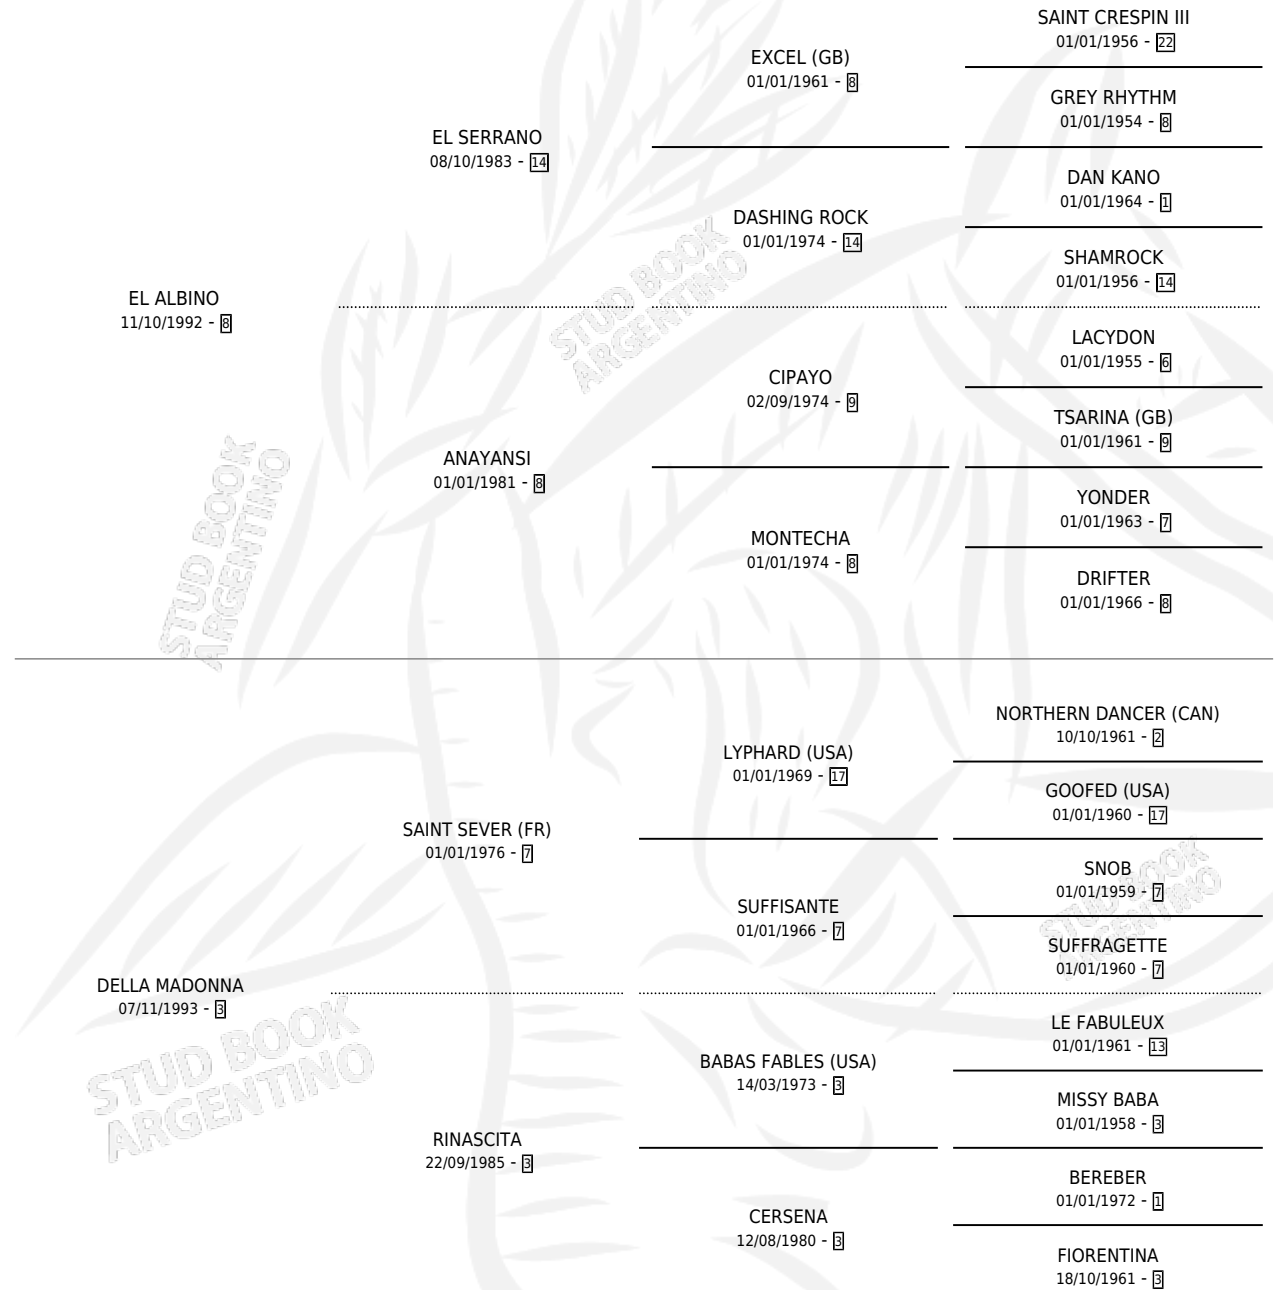

EL FENIX

por EL ALBINO y DELLA MADONNA por SAINT SEVER (FR)

Argentina · Macho · Zaino · SP · 10/11/2010
Familia 3-b · Volumen 40

ESTADO

TIPIFICACIÓN SANGUÍNEA	X
TIPIFICACIÓN POR ADN	X
PASAPORTE	X
IDENTIFICACIÓN POR MICROCHIP	X
REPRODUCTOR	X

Lugar de nacimiento: Monte Grande

Criador: Monte Grande

PEDIGREE

EL FENIX

Datos oficiales del Stud Book Argentino

Documento generado el 04/05/2026

studbook.org.ar