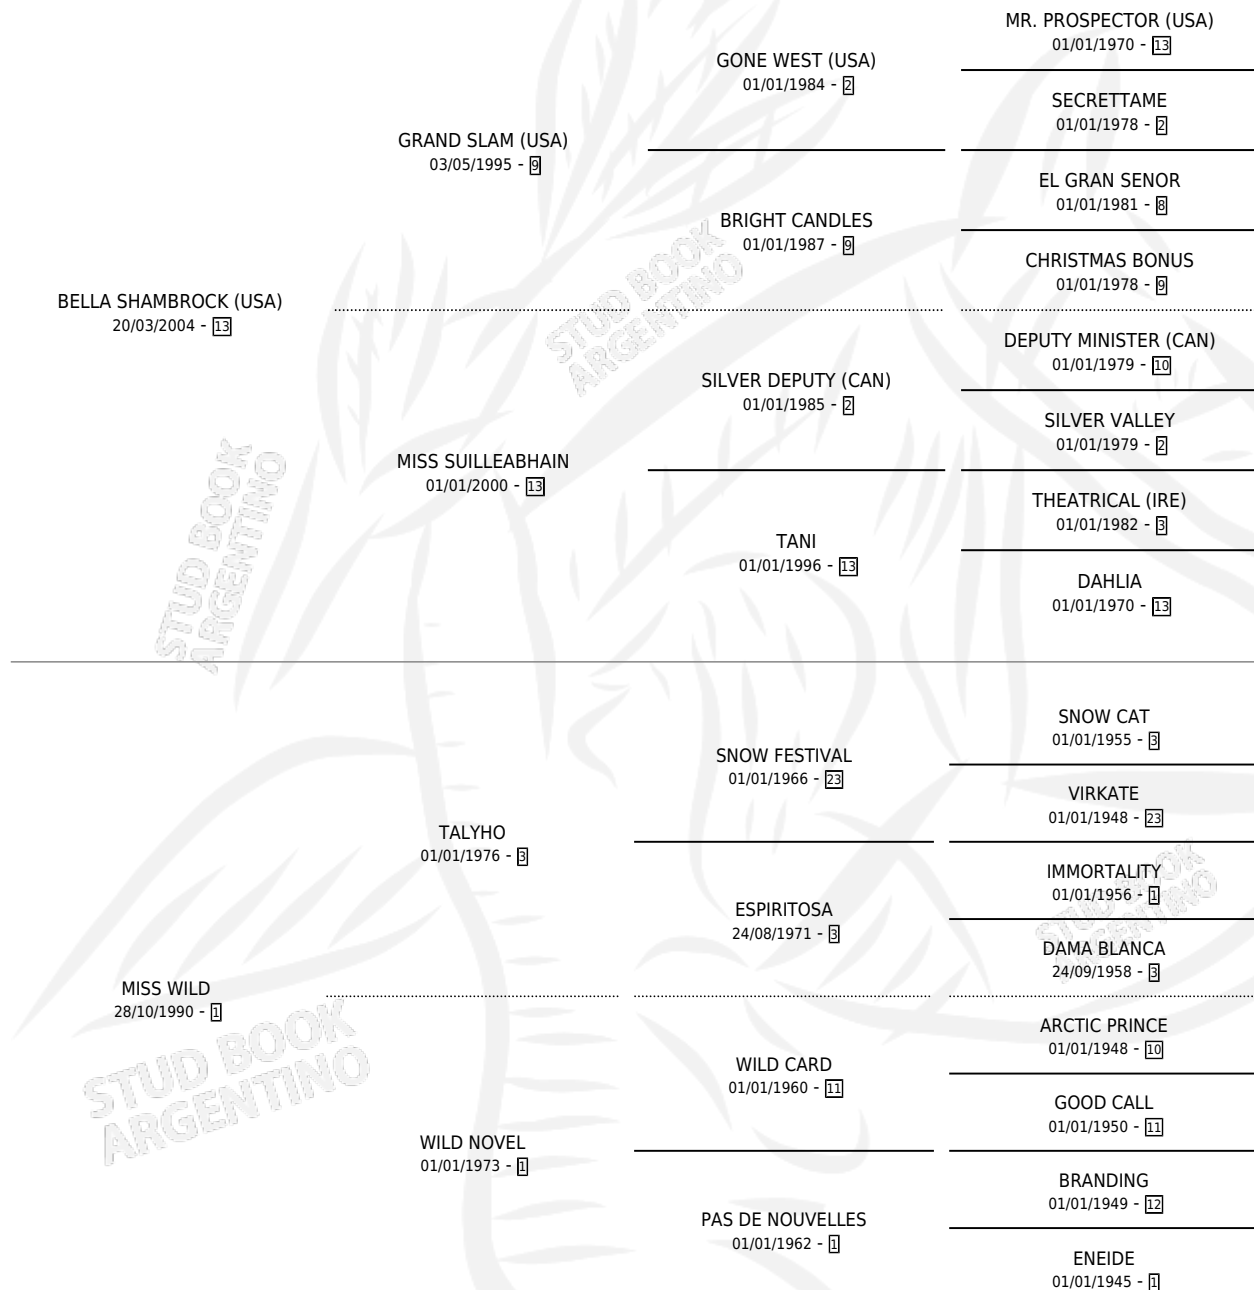

CATRACHERO

por BELLA SHAMBROCK (USA) y MISS WILD por TALYHO

Argentina · Macho · Zaino · SP · 08/10/2010
Familia 1-I · Volumen 40

ESTADO

TIPIFICACIÓN SANGUÍNEA	X
TIPIFICACIÓN POR ADN	✓
PASAPORTE	✓
IDENTIFICACIÓN POR MICROCHIP	✓
REPRODUCTOR	X

Lugar de nacimiento: Las Camelias

Criador: Sin dato

PEDIGREE

CATRACHERO

Datos oficiales del Stud Book Argentino

Documento generado el 04/05/2026

studbook.org.ar