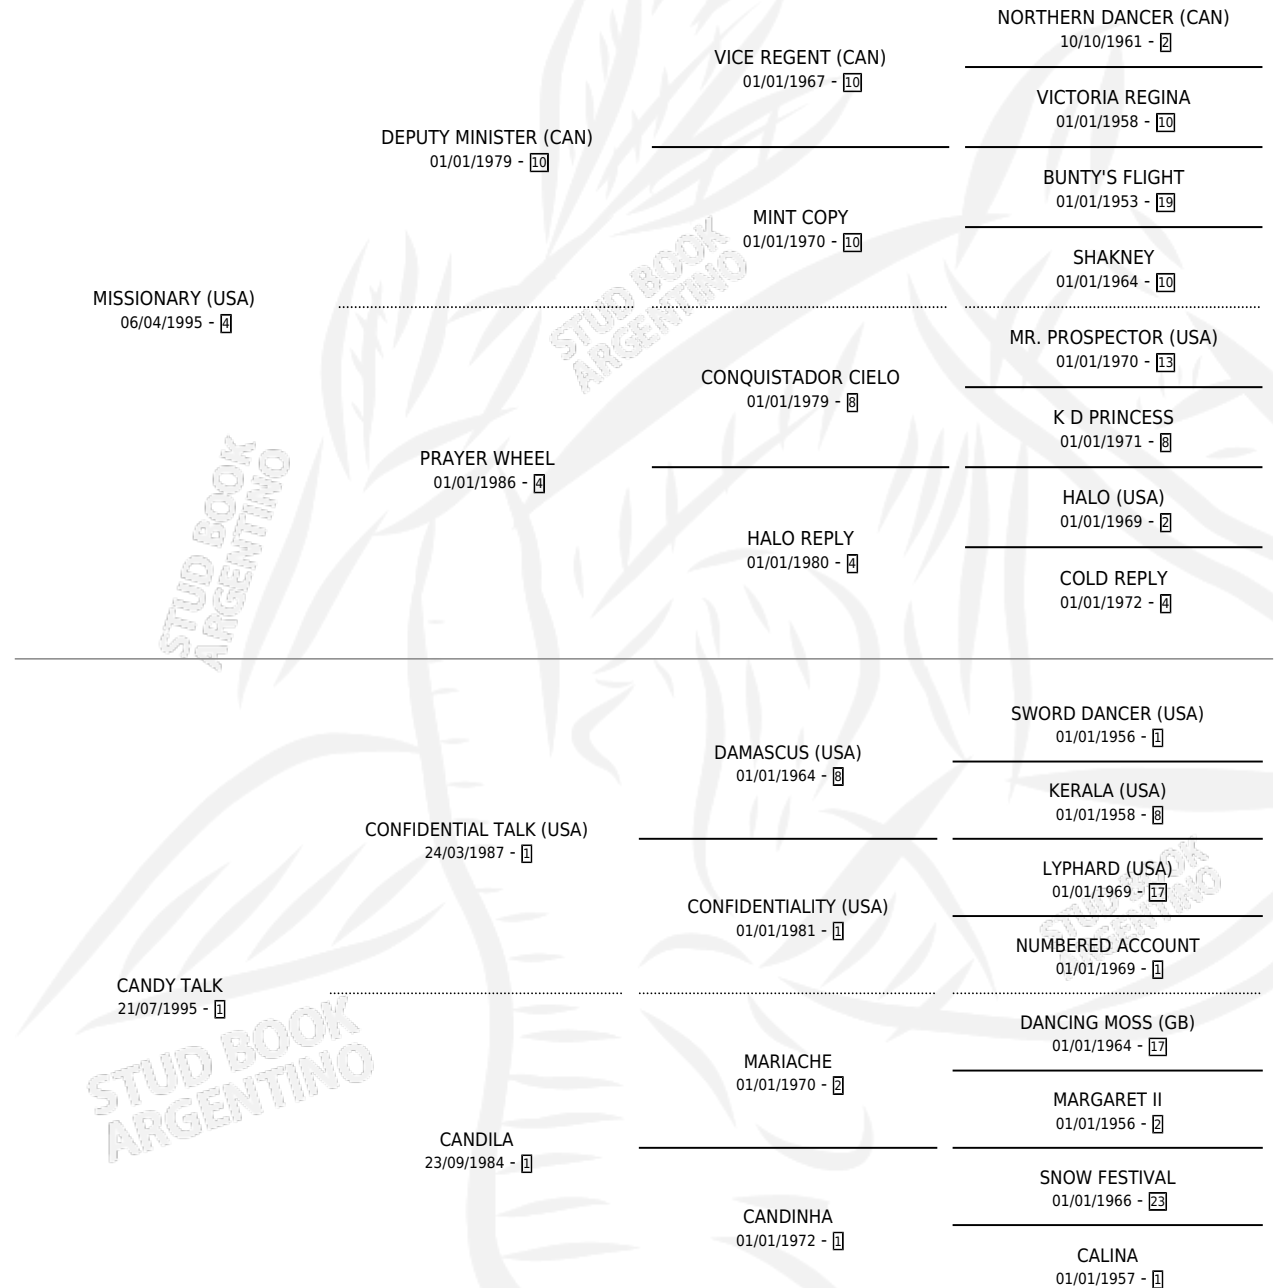

COPETINA

por **MISSIONARY (USA)** y **CANDY TALK** por
CONFIDENTIAL TALK (USA)

Argentina · Hembra · Alazan · SP · 10/10/2010
Familia 1-j · Volumen 40

ESTADO

TIPIFICACIÓN SANGUÍNEA	X
TIPIFICACIÓN POR ADN	✓
PASAPORTE	✓
IDENTIFICACIÓN POR MICROCHIP	✓
REPRODUCTOR	✓

Lugar de nacimiento: Las Camelias
Criador: Las Camelias

~

HIJOS

	MACHOS	HEMBRAS
2 NACIERON	1	1
1 CORRIERON	1	0

SIN ACTUACIONES

PEDIGREE