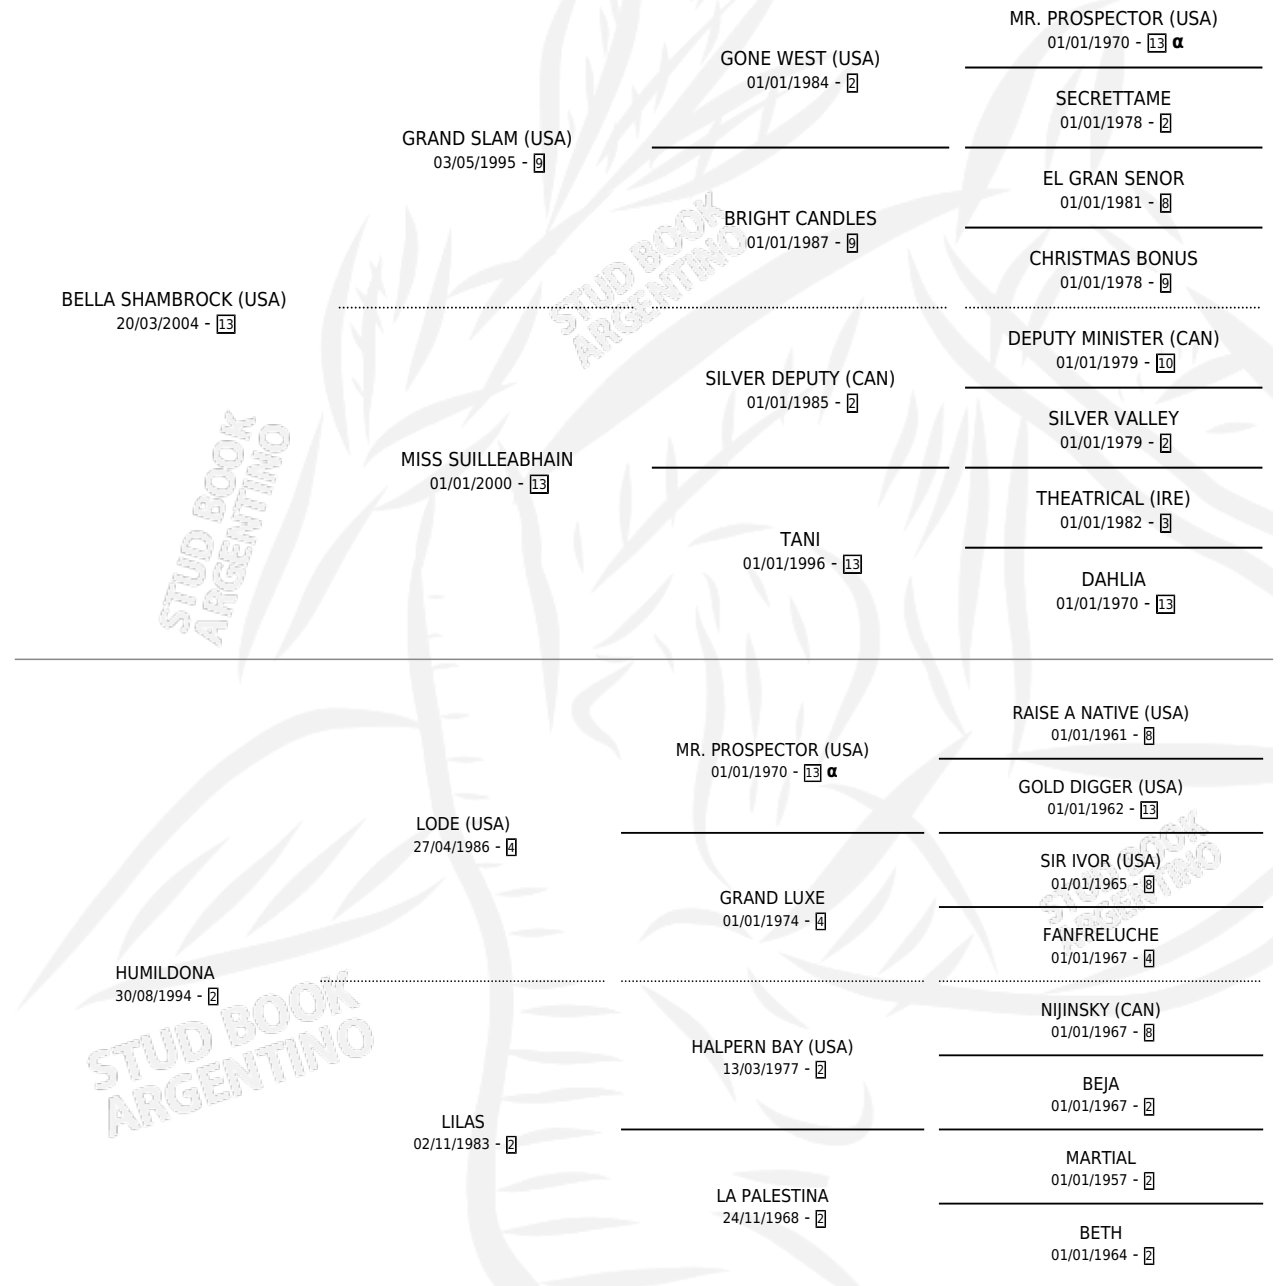

HOLGORIA

por **BELLA SHAMBROCK (USA)** y **HUMILDONA** por **LODE (USA)**

Argentina · Hembra · Alazan · SP · 26/10/2010
Familia 2-u · Volumen 40

ESTADO

TIPIFICACIÓN SANGUÍNEA	X
TIPIFICACIÓN POR ADN	✓
PASAPORTE	✓
IDENTIFICACIÓN POR MICROCHIP	✓
REPRODUCTOR	X

Lugar de nacimiento: Las Camelias
Criador: Grosso Fernando Javier

PEDIGREE

INBREEDING : α

CAMPAÑA

Solo carreras oficiales de Argentina

POR EDAD

EDAD	CC	1°	2°	3°	4°	5°	NP	CLC	CLG	CLCG1	CLGG1	IMPORTE	GANANCIA / CC
2 AÑOS	3	1	0	0	0	0	2	1	0	0	0	\$44,000	\$14,667
3 AÑOS	1	0	0	0	0	0	1	0	0	0	0	\$0	\$0
TOTALES	4	1	0	0	0	0	3	1	0	0	0	\$44,000	\$11,000
%		25.0%	0.0%	0.0%	0.0%	0.0%	75.0%	25.0%	0.0%	0.0%	0.0%		

Ganadora en San Isidro - \$44,000, a los 2 años.

POR DISTANCIA

HIPODROMO	CC	1°	2°	3°	4°	5°	NP	CLC	CLG	CLCG1	CLGG1	IMPORTE
PALERMO	1	0	0	0	0	0	1	0	0	0	0	\$0
1000 MTS	1	0	0	0	0	0	1	0	0	0	0	\$0
SAN ISIDRO	2	1	0	0	0	0	1	1	0	0	0	\$44,000
1000 MTS	2	1	0	0	0	0	1	1	0	0	0	\$44,000
LA PLATA	1	0	0	0	0	0	1	0	0	0	0	\$0
1100 MTS	1	0	0	0	0	0	1	0	0	0	0	\$0