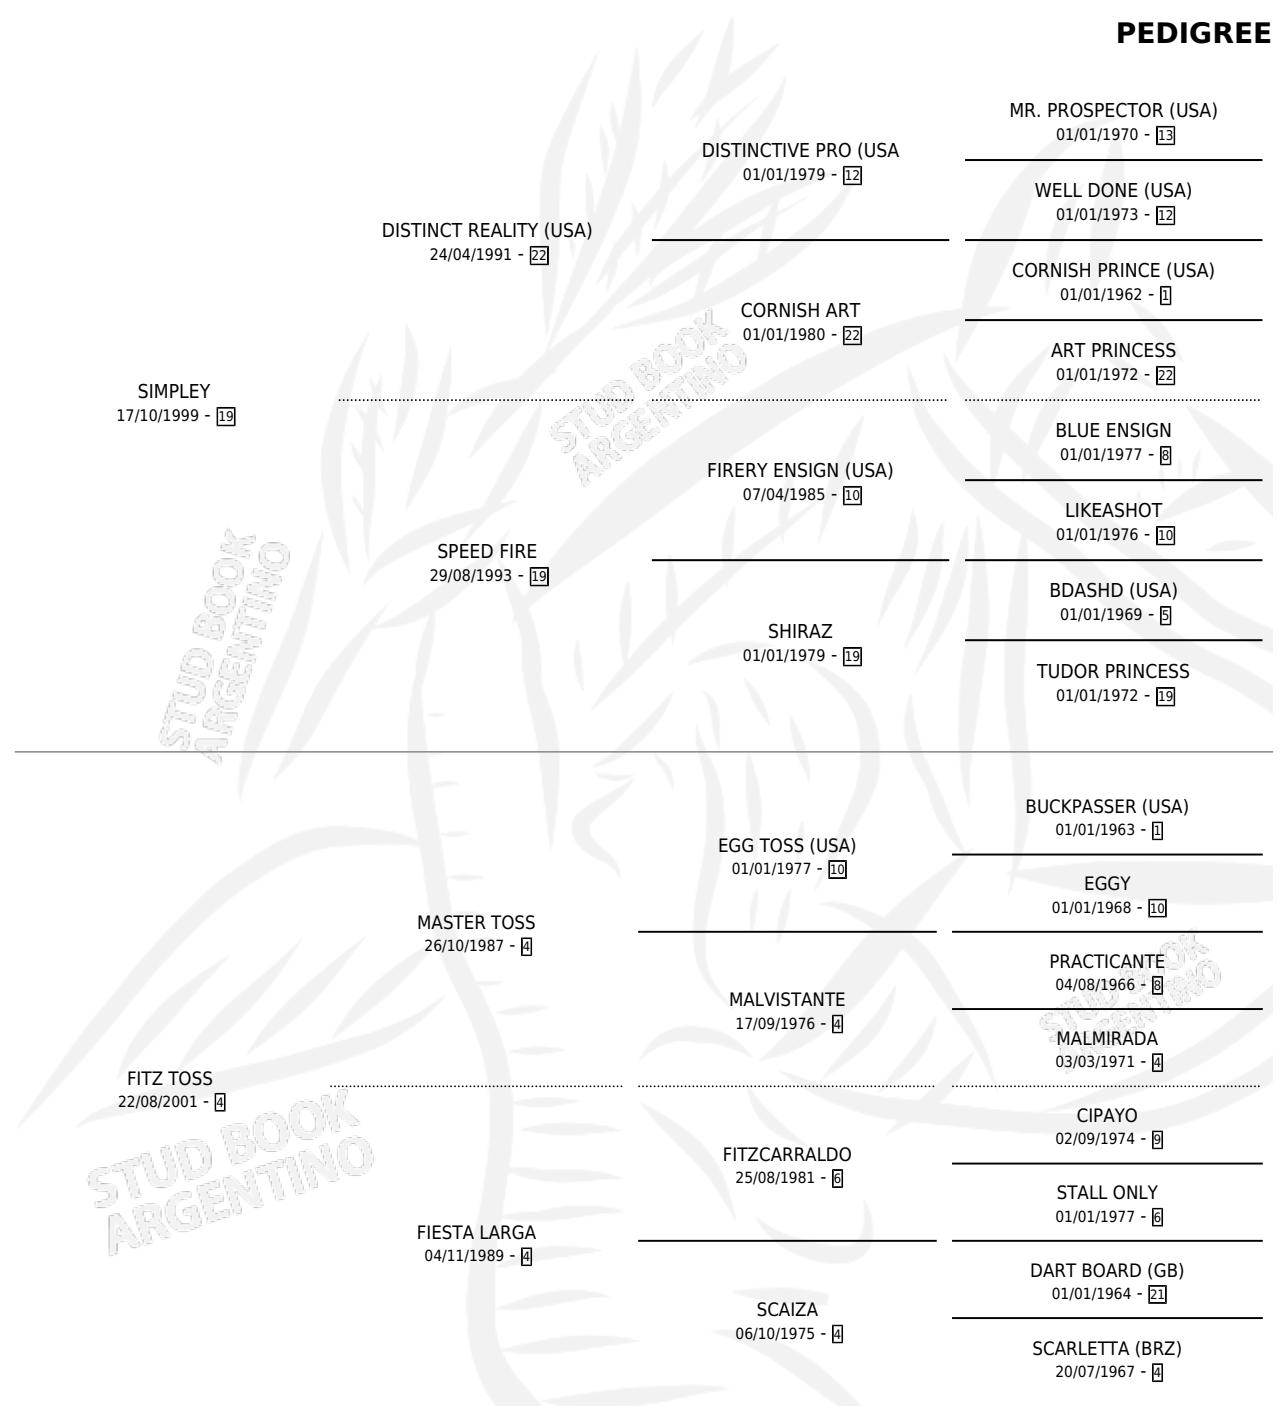

PLEY TRAGO

por **SIMPLEY** y **FITZ TOSS** por **MASTER TOSS**

Argentina · Macho · Zaino · SP · 16/11/2010
Familia 4-i · Volumen 40

ESTADO

TIPIFICACIÓN SANGUÍNEA	X
TIPIFICACIÓN POR ADN	✓
PASAPORTE	✓
IDENTIFICACIÓN POR MICROCHIP	✓
REPRODUCTOR	X

Lugar de nacimiento: La Guarida

Criador: Campos Irma Ester

PEDIGREE

PLEY TRAGO

Datos oficiales del Stud Book Argentino

Documento generado el 07/05/2026

studbook.org.ar