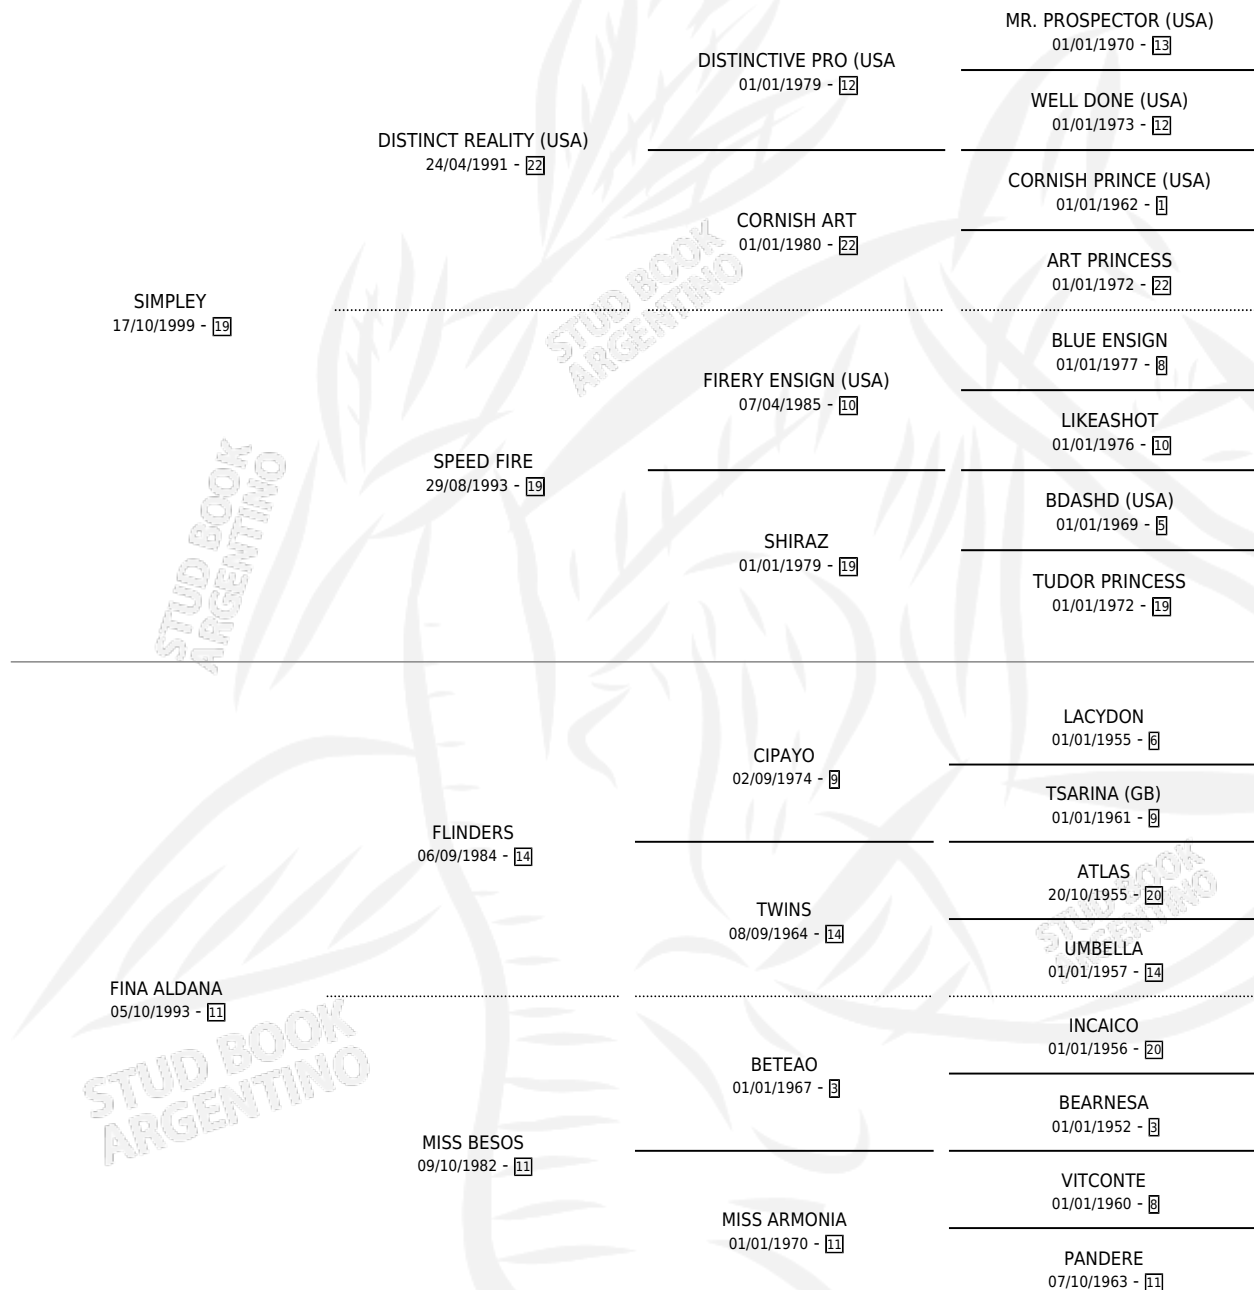

PLEY DANCE

por **SIMPLEY** y **FINA ALDANA** por **FLINDERS**

Argentina · Hembra · Zaino · SP · 01/11/2010
Familia 11-g · Volumen 40

ESTADO

TIPIFICACIÓN SANGUÍNEA	X
TIPIFICACIÓN POR ADN	✓
PASAPORTE	✓
IDENTIFICACIÓN POR MICROCHIP	✓
REPRODUCTOR	✓

Lugar de nacimiento: La Guarida

Criador: Moreda Hernan Rosendo y Moreda Pablo Diego

PEDIGREE

CAMPAÑA

Solo carreras oficiales de Argentina

POR EDAD

EDAD	CC	1°	2°	3°	4°	5°	NP	CLC	CLG	CLCG1	CLGG1	IMPORTE	GANANCIA / CC
4 AÑOS	1	0	0	0	0	0	1	0	0	0	0	\$0	\$0
5 AÑOS	3	0	0	0	0	0	3	0	0	0	0	\$3,612	\$1,204
6 AÑOS	3	0	0	0	0	0	3	0	0	0	0	\$0	\$0
TOTALES	7	0	0	0	0	0	7	0	0	0	0	\$3,612	\$516
%		0.0%	0.0%	0.0%	0.0%	0.0%	100%	0.0%	0.0%	0.0%	0.0%		