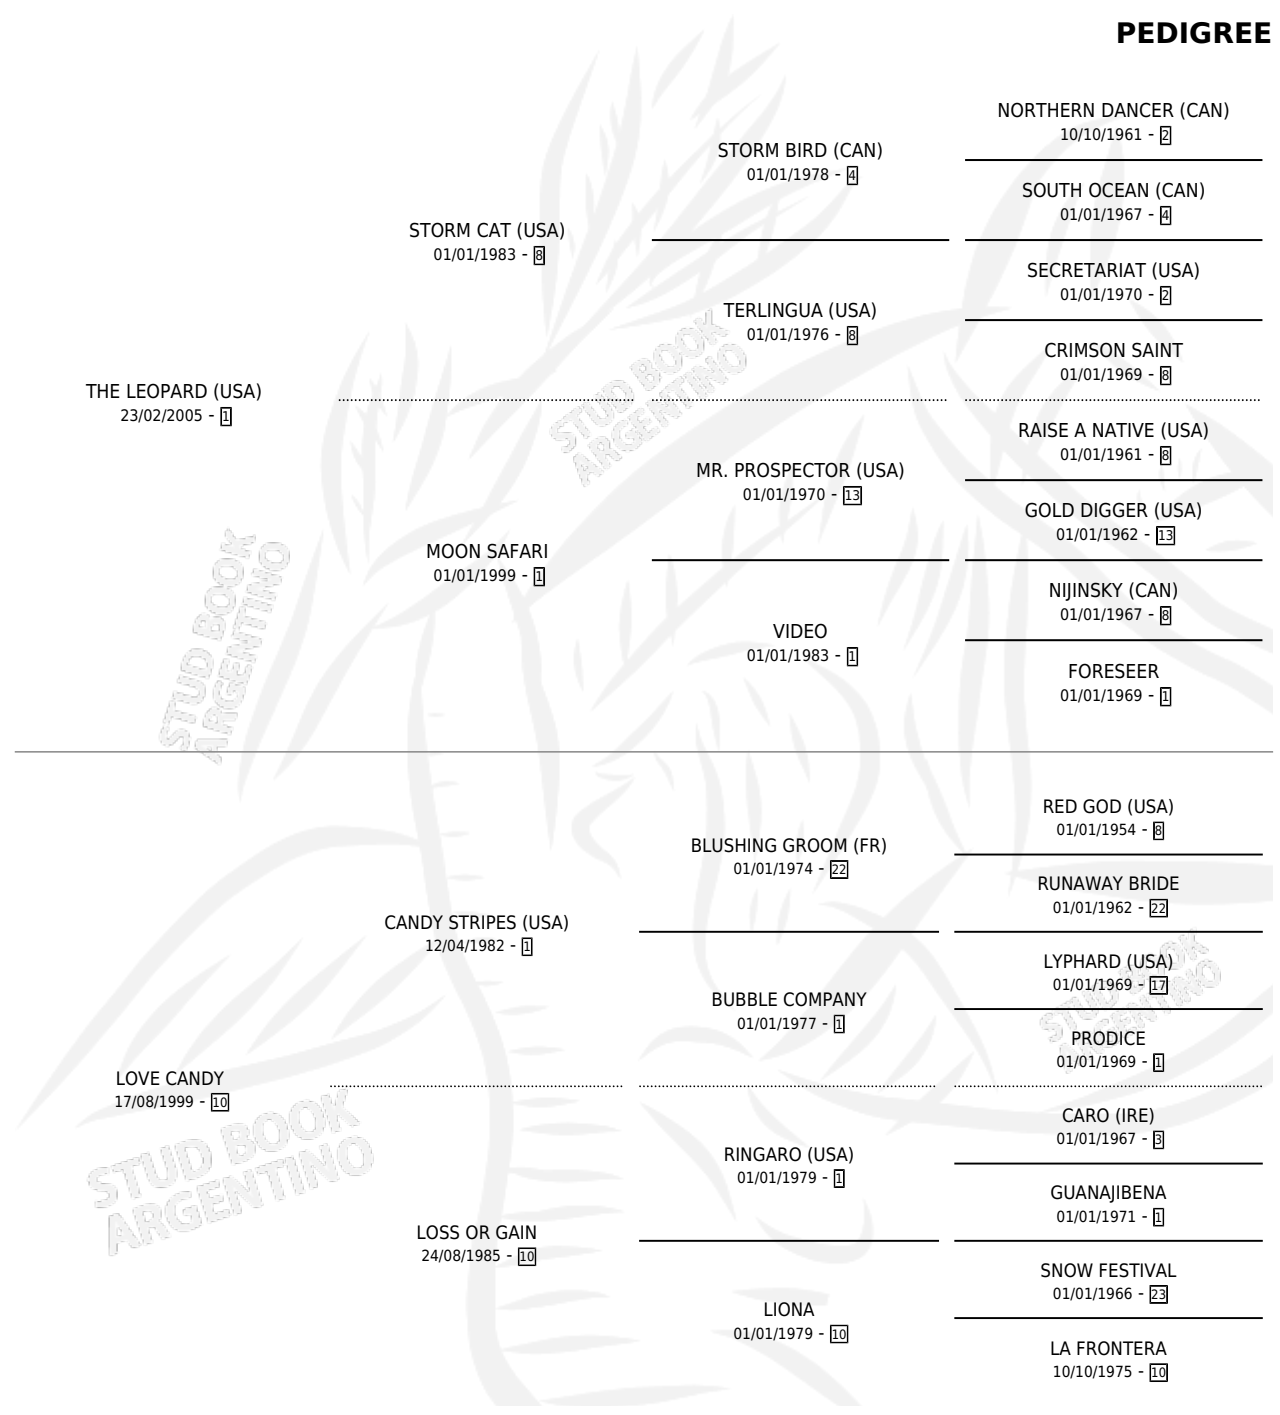

SHOW AFFECTION

por THE LEOPARD (USA) y LOVE CANDY por CANDY STRIPES (USA)

Argentina · Macho · Alazan · SP · 16/11/2010
Familia 10-a · Volumen 40

ESTADO

TIPIFICACIÓN SANGUÍNEA	X
TIPIFICACIÓN POR ADN	X
PASAPORTE	X
IDENTIFICACIÓN POR MICROCHIP	X
REPRODUCTOR	X

Lugar de nacimiento: Ojos Verdes
Criador: La Quebrada

PEDIGREE