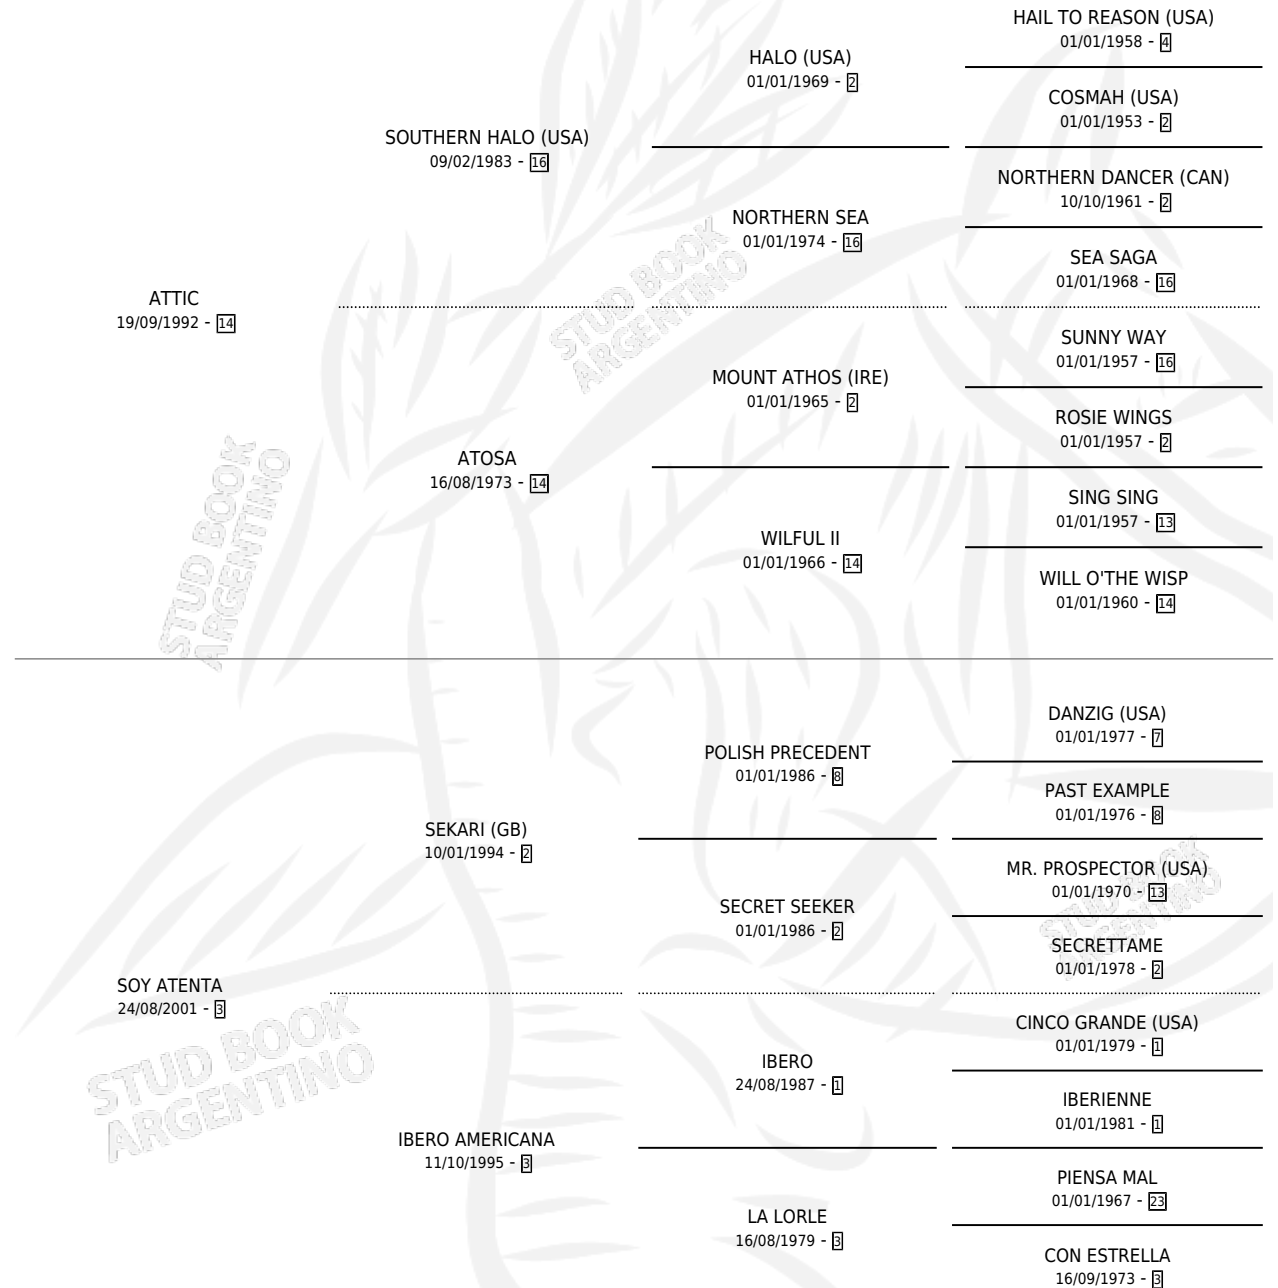

LA RECATADA

por ATTIC y SOY ATENTA por SEKARI (GB)

Argentina · Hembra · Zaino · SP · 10/11/2010
Familia 3-d · Volumen 40

ESTADO

TIPIFICACIÓN SANGUÍNEA	X
TIPIFICACIÓN POR ADN	X
PASAPORTE	X
IDENTIFICACIÓN POR MICROCHIP	X
REPRODUCTOR	X

Lugar de nacimiento: Pichi Pull

Criador: Otero Matias Jose

PEDIGREE

LA RECATADA

Datos oficiales del Stud Book Argentino

Documento generado el 09/05/2026

studbook.org.ar