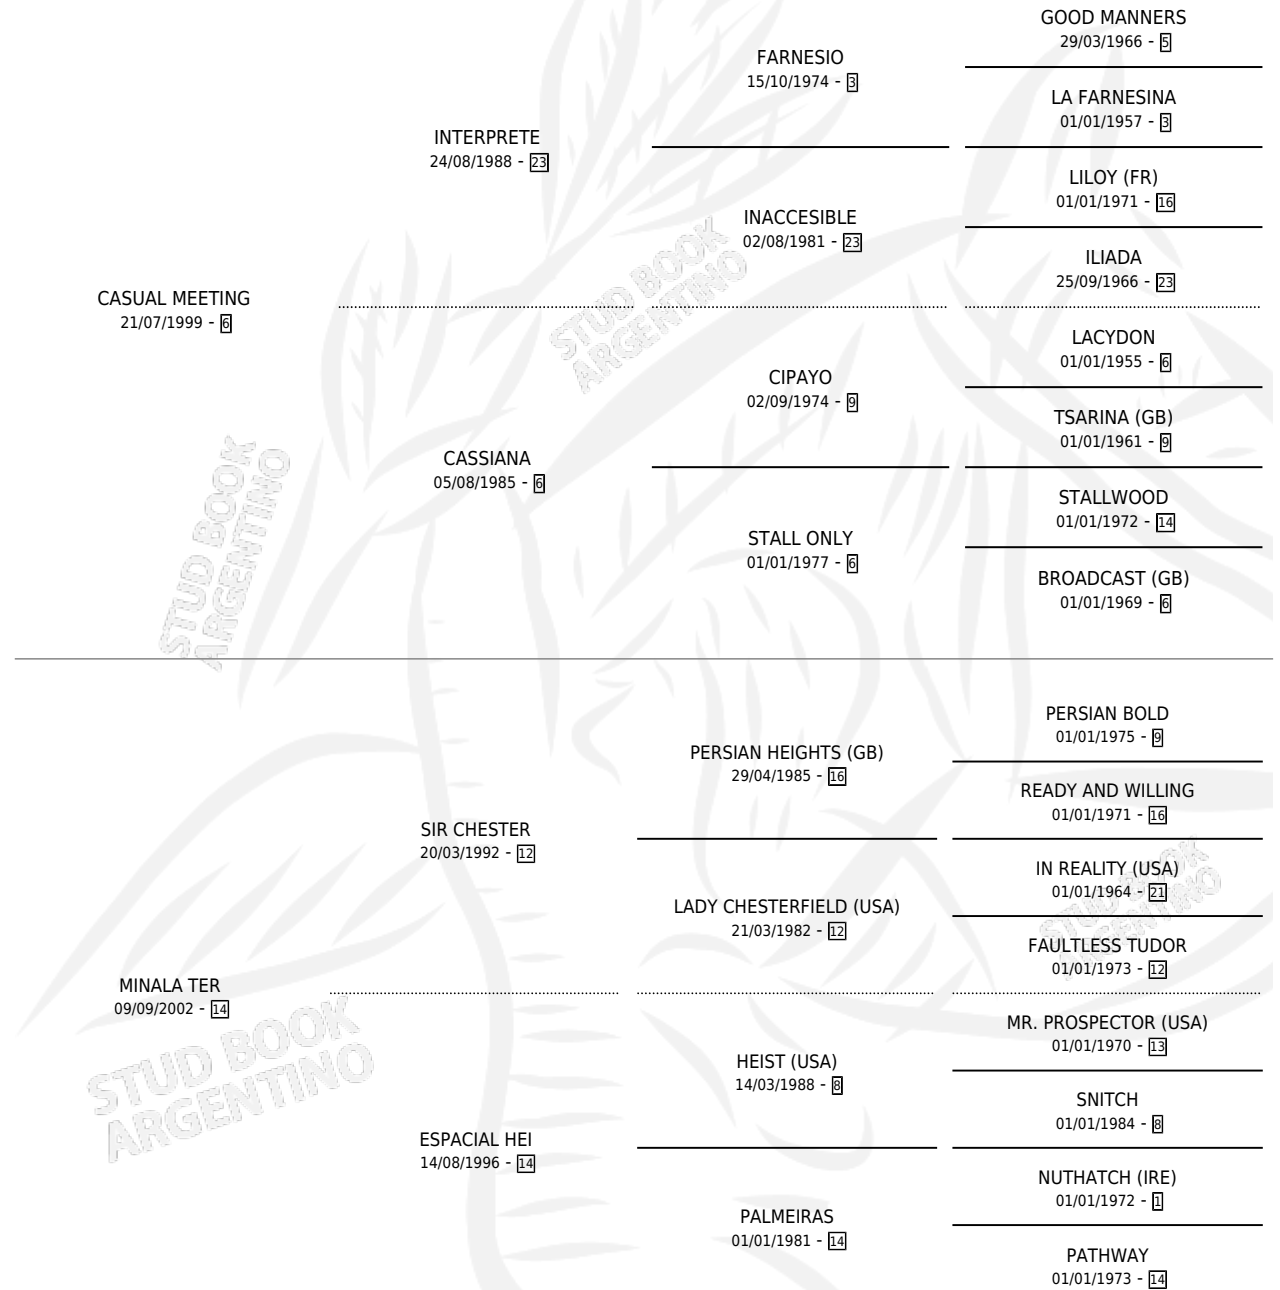

CASUAL ATOMICA

por CASUAL MEETING y MINALA TER por SIR CHESTER

Argentina · Hembra · Zaino · SP · 16/10/2010
Familia 14-a · Volumen 40

ESTADO

TIPIFICACIÓN SANGUÍNEA	X
TIPIFICACIÓN POR ADN	✓
PASAPORTE	✓
IDENTIFICACIÓN POR MICROCHIP	✓
REPRODUCTOR	X

Lugar de nacimiento: Santa Ana

Criador: Muñiz Juan Luis

PEDIGREE

CAMPAÑA

Solo carreras oficiales de Argentina

POR EDAD

EDAD	CC	1°	2°	3°	4°	5°	NP	CLC	CLG	CLCG1	CLGG1	IMPORTE	GANANCIA / CC
5 AÑOS	9	0	0	1	0	0	8	0	0	0	0	\$8,200	\$911
TOTALES	9	0	0	1	0	0	8	0	0	0	0	\$8,200	\$911
%		0.0%	0.0%	11.1%	0.0%	0.0%	88.9%	0.0%	0.0%	0.0%	0.0%		