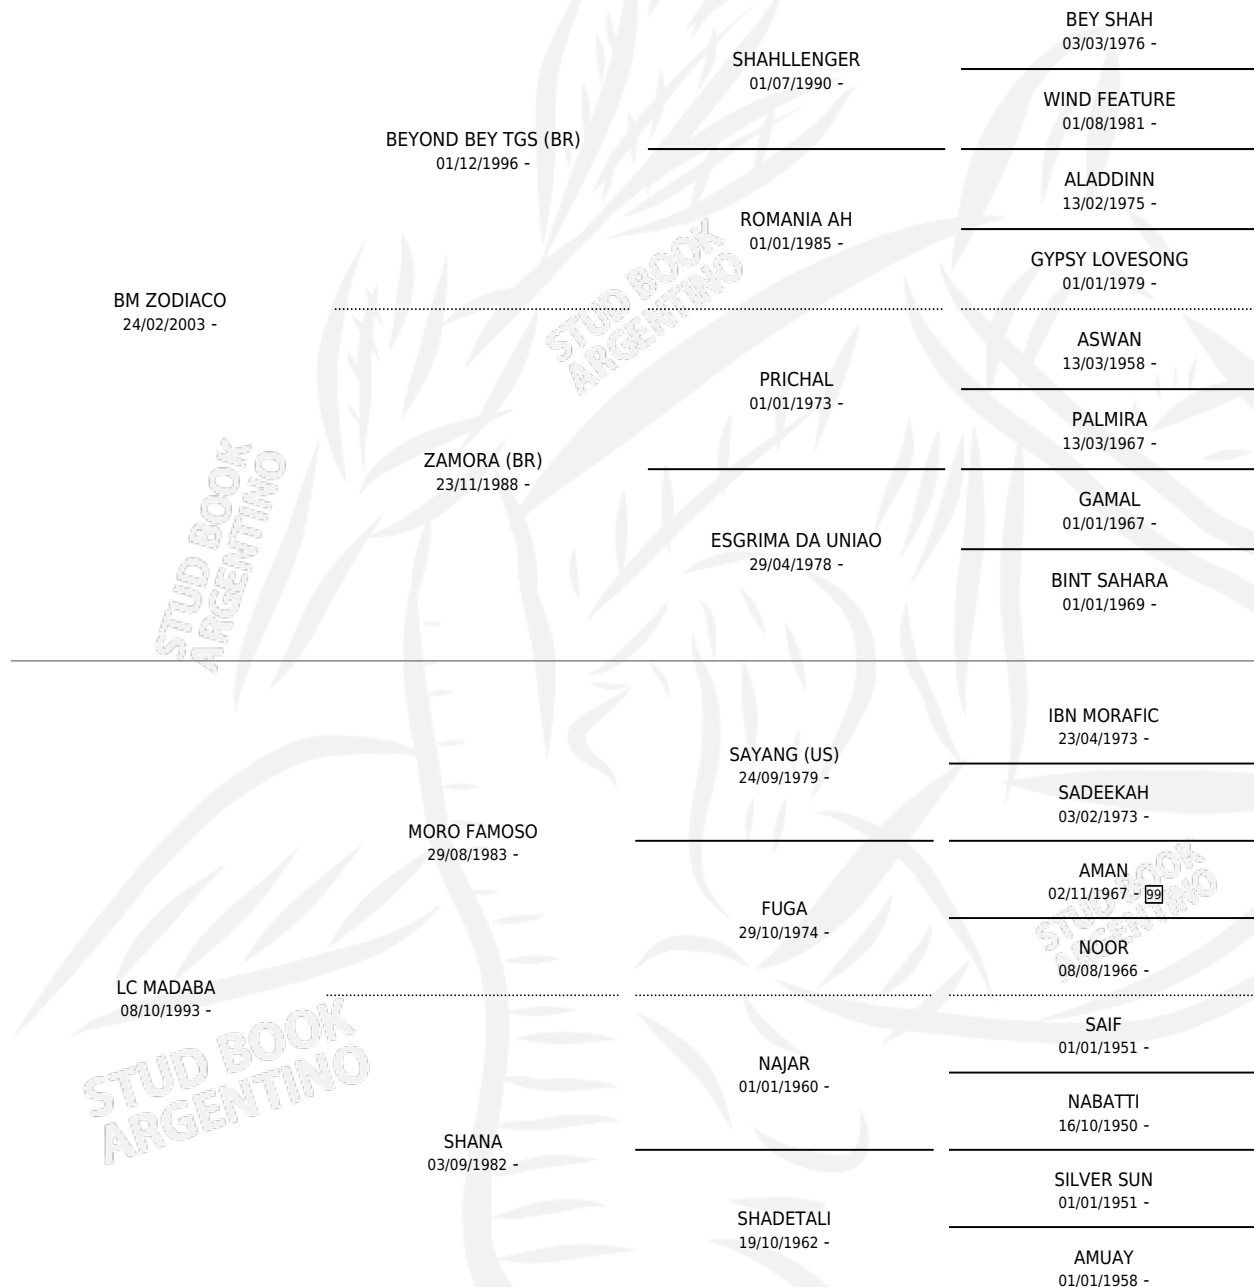

ET ZERAFINA

por **BM ZODIACO** y **LC MADABA** por **MORO FAMOSO**

Argentina · Hembra · Tordillo · AP · 27/11/2010
Familia · Volumen 40

ESTADO

TIPIFICACIÓN SANGUÍNEA	X
TIPIFICACIÓN POR ADN	✓
PASAPORTE	✓
IDENTIFICACIÓN POR MICROCHIP	X
REPRODUCTOR	X

Lugar de nacimiento: El Trueque

Criador: El Trueque

PEDIGREE

ET ZERAFINA

Datos oficiales del Stud Book Argentino

Documento generado el 08/05/2026

studbook.org.ar