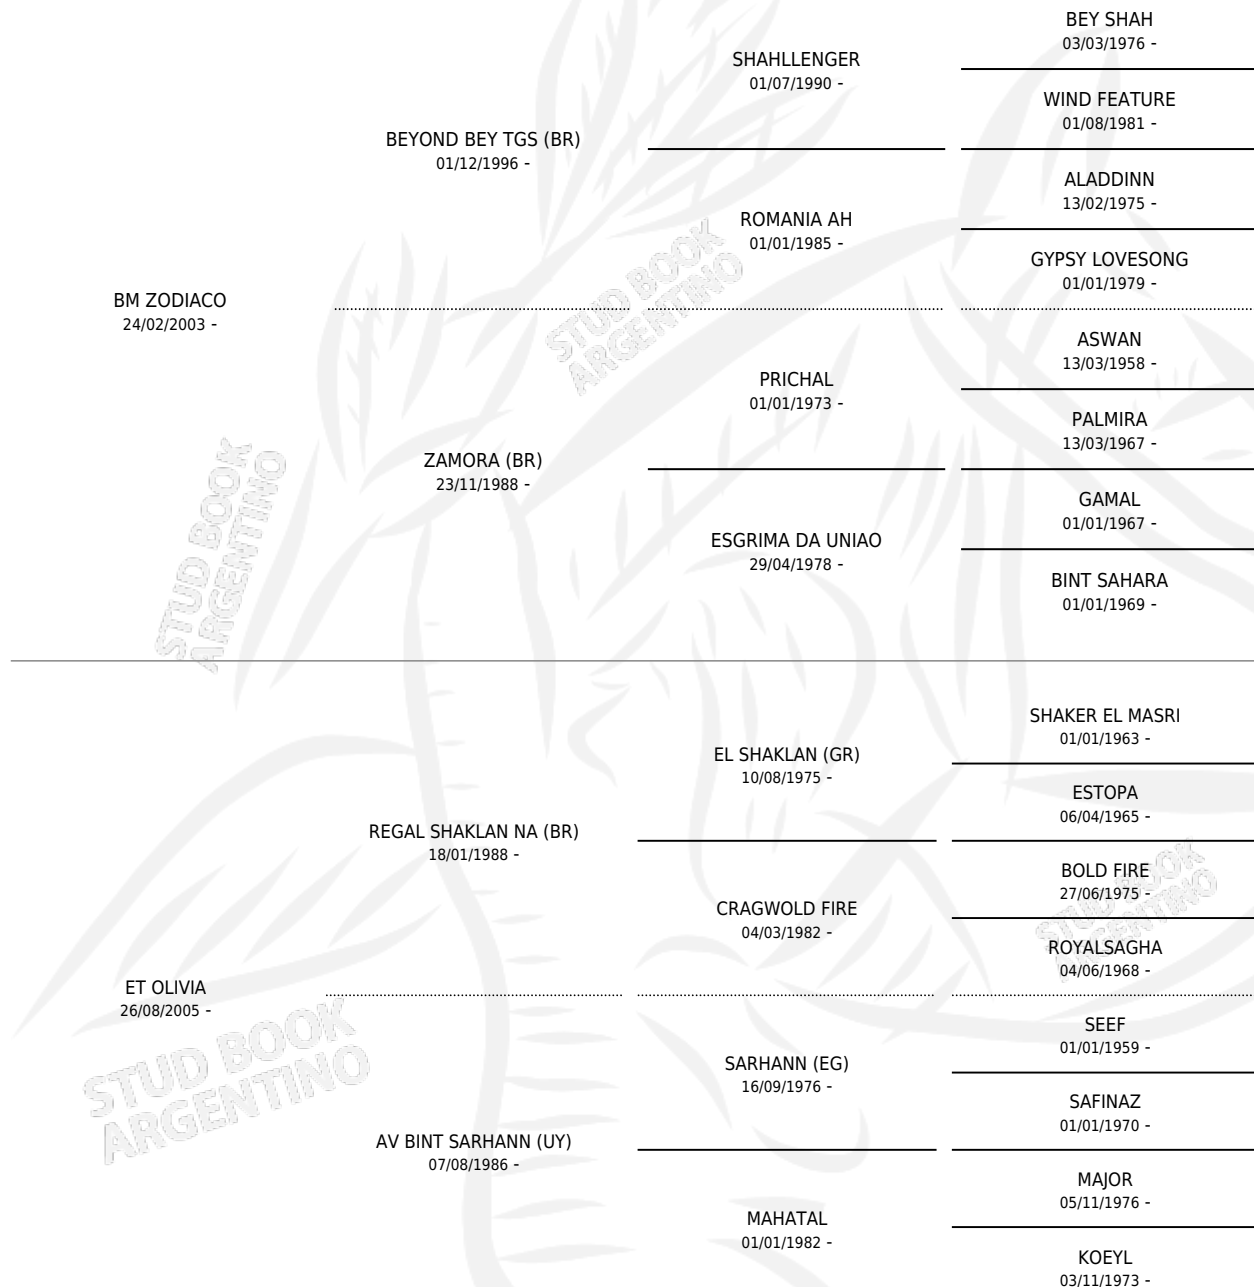

ET ZIMON

por **BM ZODIACO** y **ET OLIVIA** por **REGAL SHAKLAN NA (BR)**

Argentina · Macho · Zaino o Tordillo · AP · 25/11/2010
Familia · Volumen 40

ESTADO

TIPIFICACIÓN SANGUÍNEA	X
TIPIFICACIÓN POR ADN	✓
PASAPORTE	✓
IDENTIFICACIÓN POR MICROCHIP	X
REPRODUCTOR	X

Lugar de nacimiento: El Trueque

Criador: El Trueque

PEDIGREE