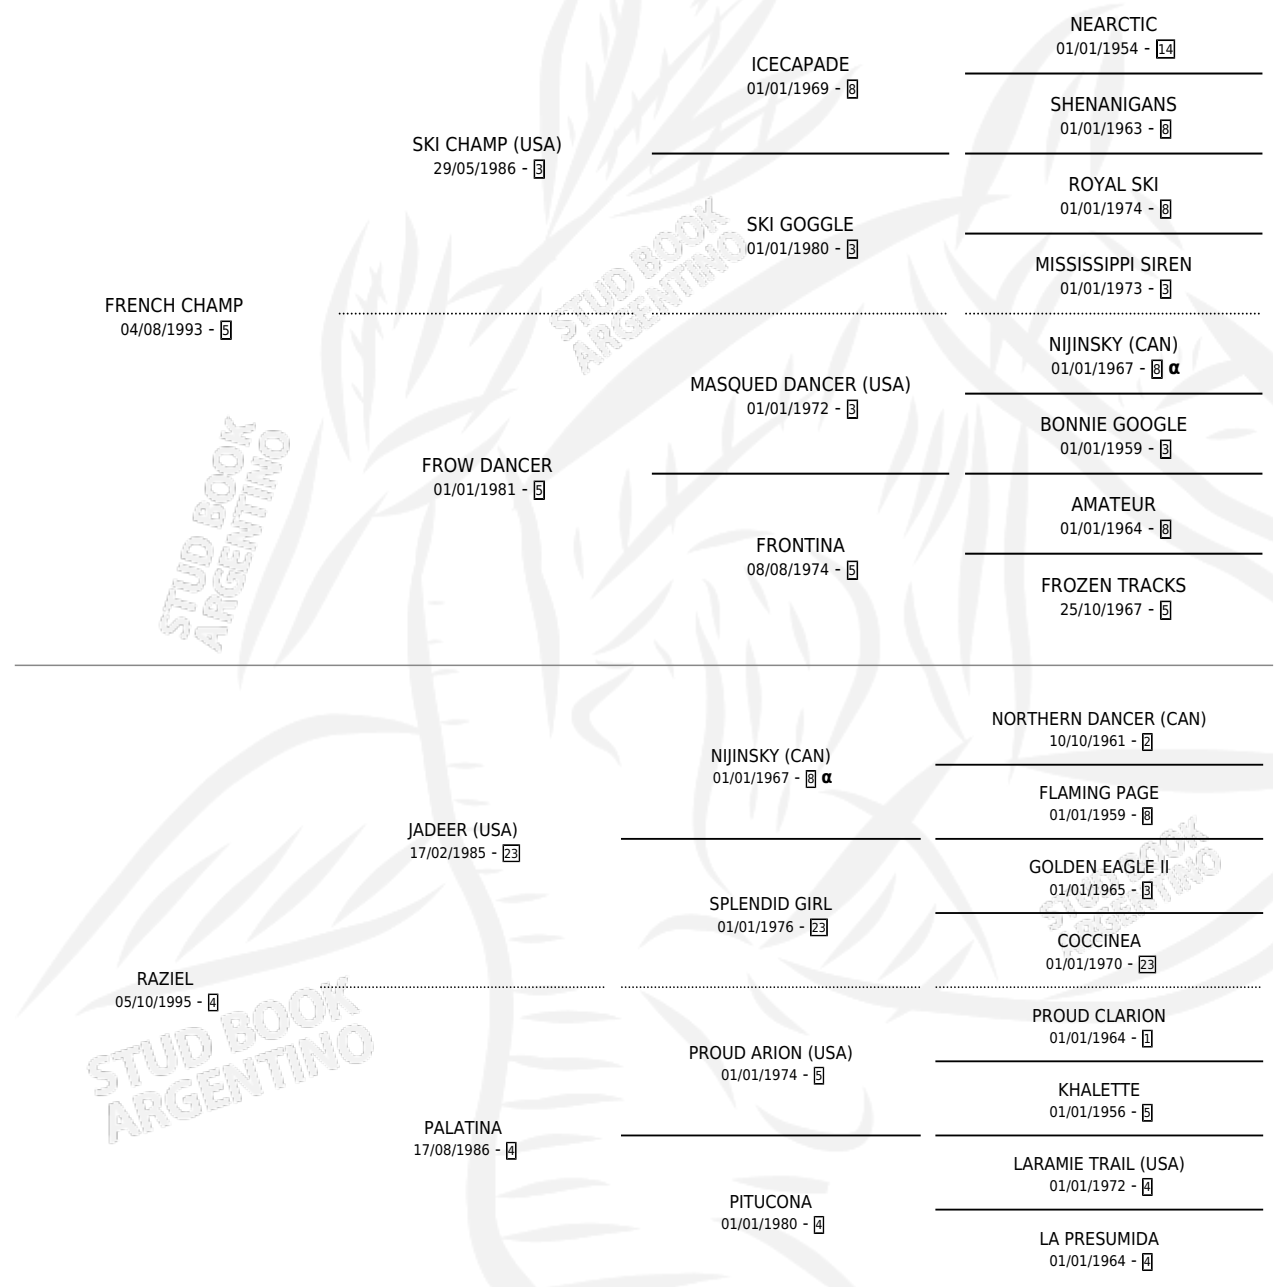

MILAGRO CHAMP

por FRENCH CHAMP y RAZIEL por JADEER (USA)

Argentina · Macho · Tordillo · SP · 19/10/2010
Familia 4-e · Volumen 40

ESTADO

TIPIFICACIÓN SANGUÍNEA	X
TIPIFICACIÓN POR ADN	✓
PASAPORTE	✓
IDENTIFICACIÓN POR MICROCHIP	✓
REPRODUCTOR	X

Lugar de nacimiento: Los Bayitos

Criador: Los Bayitos

PEDIGREE

INBREEDING : α

CAMPAÑA

Solo carreras oficiales de Argentina

POR EDAD

EDAD	CC	1°	2°	3°	4°	5°	NP	CLC	CLG	CLCG1	CLGG1	IMPORTE	GANANCIA / CC
3 AÑOS	4	0	0	0	0	1	3	0	0	0	0	\$4,240	\$1,060
4 AÑOS	13	1	2	0	1	1	8	0	0	0	0	\$111,080	\$8,545
5 AÑOS	11	1	1	0	1	1	7	0	0	0	0	\$90,500	\$8,227
6 AÑOS	3	0	0	0	1	0	2	0	0	0	0	\$5,430	\$1,810
7 AÑOS	3	0	0	0	0	1	2	0	0	0	0	\$981	\$327
TOTALES	34	2	3	0	3	4	22	0	0	0	0	\$212,231	\$6,242
%		5.9%	8.8%	0.0%	8.8%	11.8%	64.7%	0.0%	0.0%	0.0%	0.0%		

Ganador de 2 carreras en San Isidro y La Plata - \$212,231, a los 4 y 5 años.

POR DISTANCIA

HIPODROMO	CC	1°	2°	3°	4°	5°	NP	CLC	CLG	CLCG1	CLGG1	IMPORTE
LA PUNTA	3	0	0	0	0	1	2	0	0	0	0	\$981
1000 MTS	2	0	0	0	0	1	1	0	0	0	0	\$981
1400 MTS	1	0	0	0	0	0	1	0	0	0	0	\$0
LA PLATA	25	1	2	0	2	3	17	0	0	0	0	\$125,450
1600 MTS	11	0	1	0	2	0	8	0	0	0	0	\$26,630
1700 MTS	2	0	0	0	0	0	2	0	0	0	0	\$0
2000 MTS	5	1	1	0	0	1	2	0	0	0	0	\$90,580
1300 MTS	1	0	0	0	0	0	1	0	0	0	0	\$0
1400 MTS	5	0	0	0	0	1	4	0	0	0	0	\$4,000
1500 MTS	1	0	0	0	0	1	0	0	0	0	0	\$4,240
SAN ISIDRO	6	1	1	0	1	0	3	0	0	0	0	\$85,800
2000 MTS	6	1	1	0	1	0	3	0	0	0	0	\$85,800