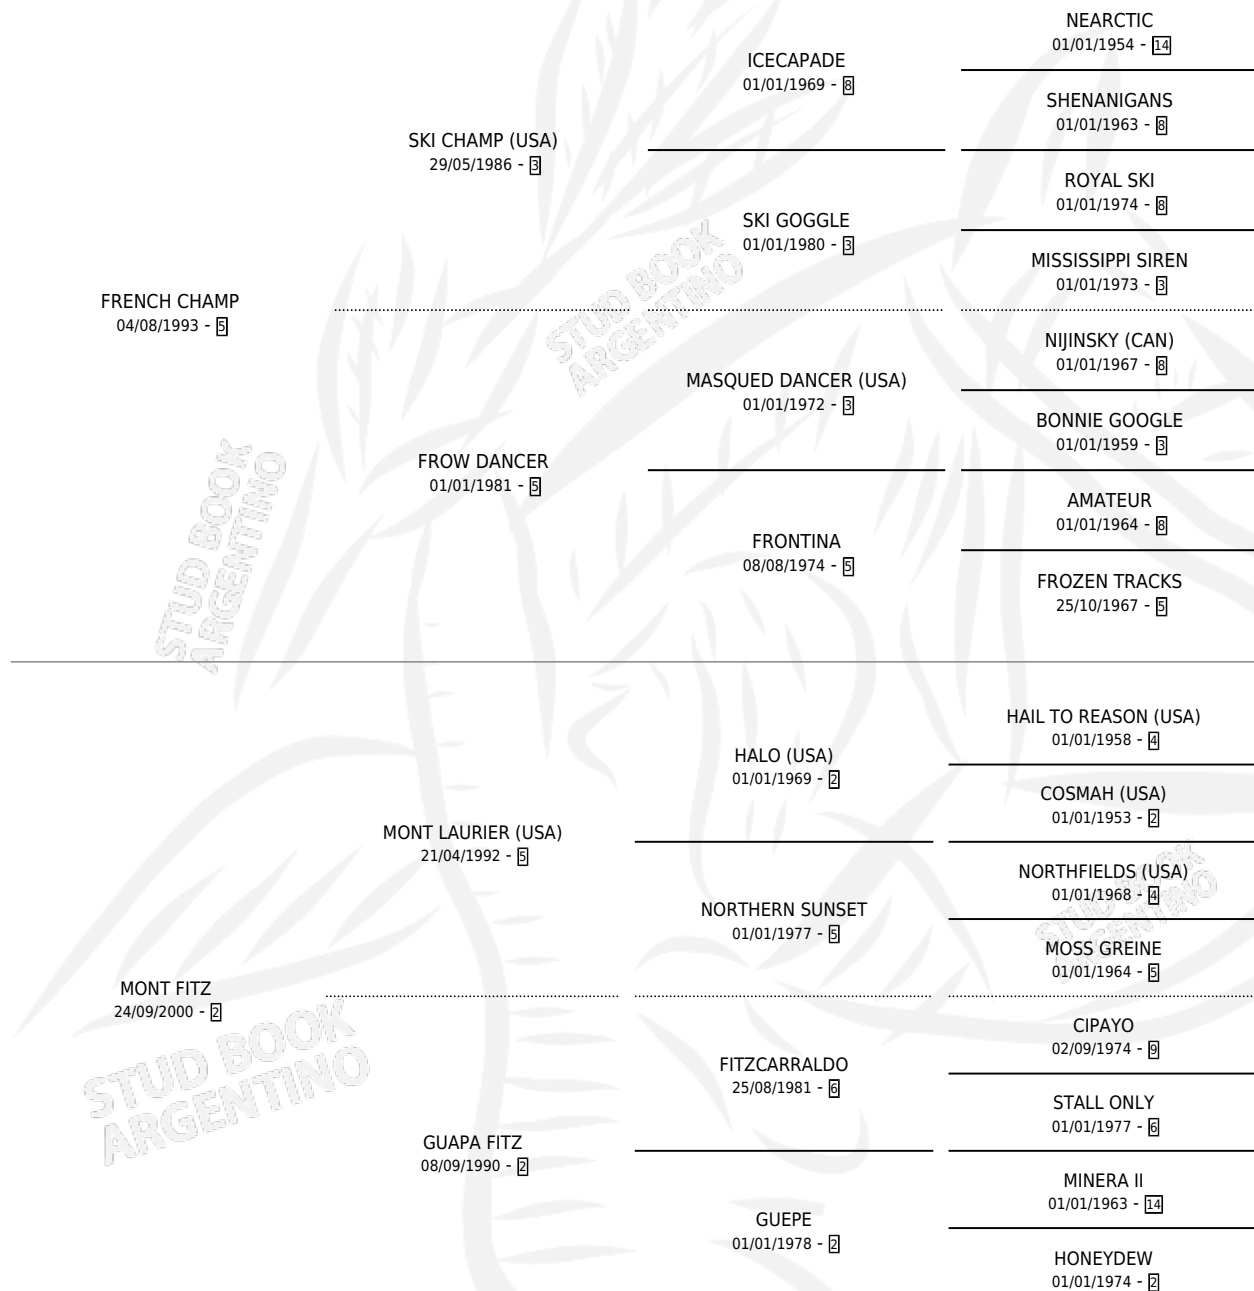

FITZ CHAMP

por FRENCH CHAMP y MONT FITZ por MONT LAURIER (USA)

Argentina · Macho · Tordillo · SP · 20/10/2010
Familia 2-n · Volumen 40

ESTADO

TIPIFICACIÓN SANGUÍNEA	X
TIPIFICACIÓN POR ADN	X
PASAPORTE	X
IDENTIFICACIÓN POR MICROCHIP	X
REPRODUCTOR	X

Lugar de nacimiento: Los Bayitos

Criador: Los Bayitos

PEDIGREE

FITZ CHAMP

Datos oficiales del Stud Book Argentino

Documento generado el 09/05/2026

studbook.org.ar