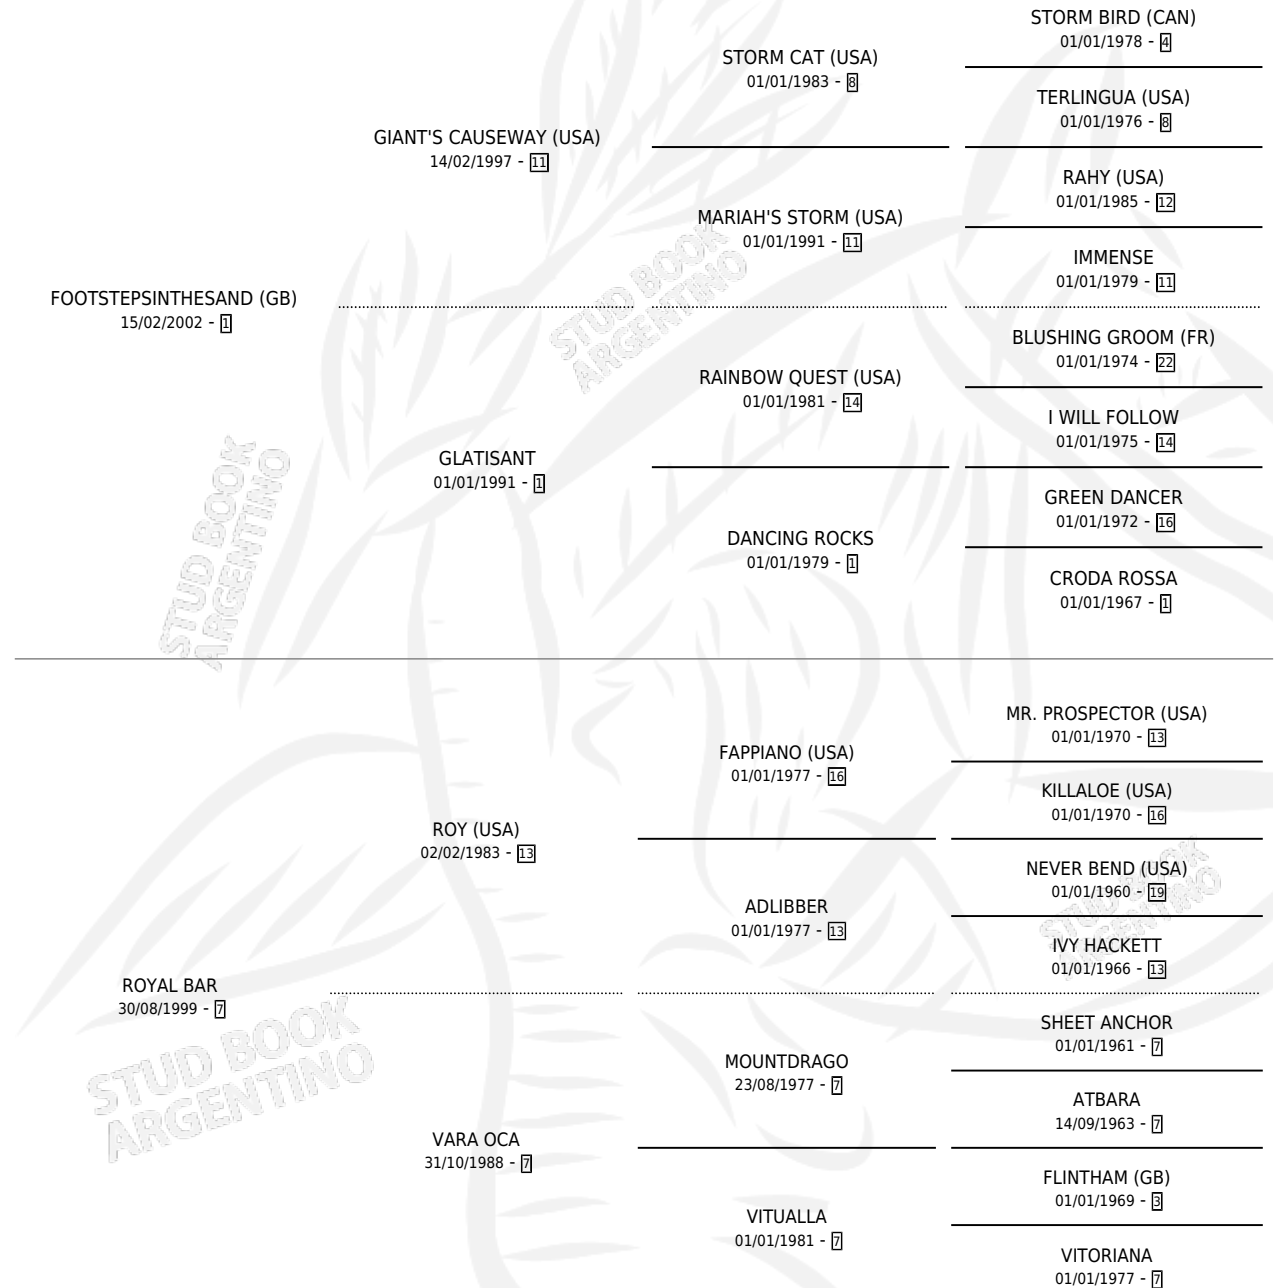

ROYAL SAND

por **FOOTSTEPSINTHESAND (GB)** y **ROYAL BAR** por **ROY (USA)**

Argentina · Hembra · Zaino · SP · 07/11/2010
Familia 7 · Volumen 40

ESTADO

TIPIFICACIÓN SANGUÍNEA	X
TIPIFICACIÓN POR ADN	✓
PASAPORTE	✓
IDENTIFICACIÓN POR MICROCHIP	✓
REPRODUCTOR	✓

Lugar de nacimiento: Los Durmientes
Criador: Los Durmientes

~

HIJOS

	MACHOS	HEMBRAS
3 NACIERON	1	2
2 CORRIERON	0	2
2 GANARON	0	2
0 GANADORES CL	0 GANADORES GR	0 GANADORES G1

PEDIGREE

CAMPAÑA

Solo carreras oficiales de Argentina