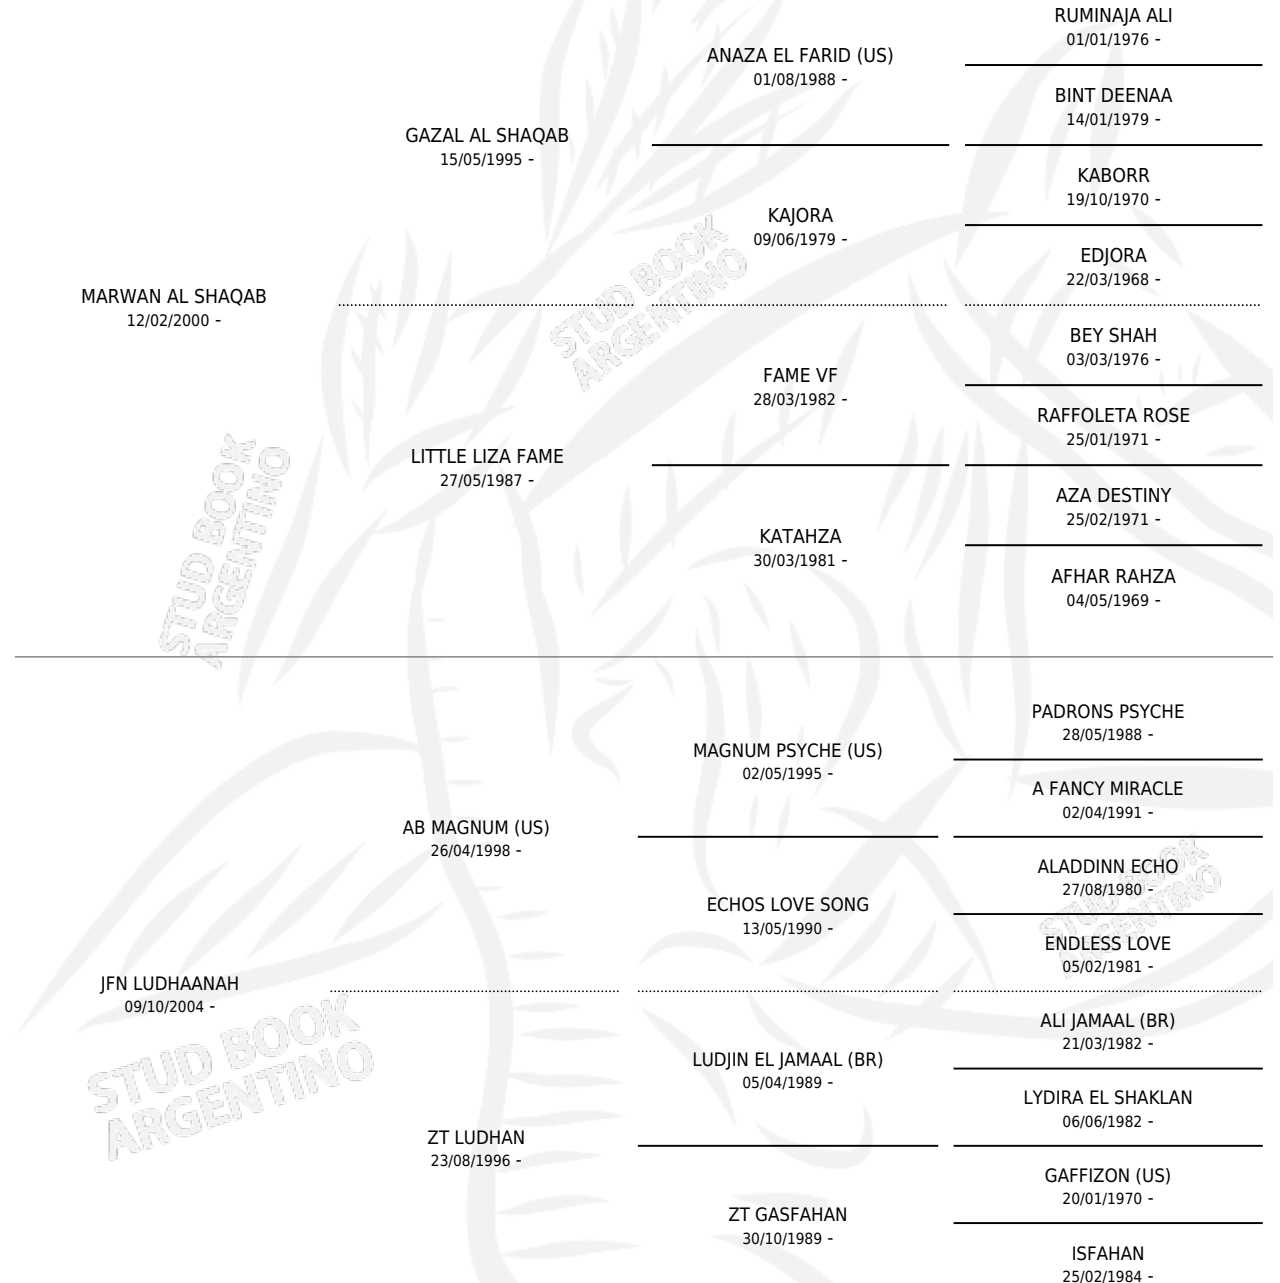

JFN MARAH

por **MARWAN AL SHAQAB** y **JFN LUDHAANAH** por **AB MAGNUM (US)**

Argentina · Hembra · Alazan · AP · 12/11/2010
Familia · Volumen 40

ESTADO

TIPIFICACIÓN SANGUÍNEA	X
TIPIFICACIÓN POR ADN	✓
PASAPORTE	✓
IDENTIFICACIÓN POR MICROCHIP	X
REPRODUCTOR	✓

Lugar de nacimiento: Paso Del Sauce
Criador: Paso Del Sauce

~

HIJOS

	MACHOS	HEMBRAS
5 NACIERON	2	3
SIN ACTUACIONES		

PEDIGREE

S

cimientos 5 / Efectividad 50.00%

PADRILLO	PRODUCTO	CRIADOR	1ER SERVICIO	ÚLTIMO SERVICIO
SHARIF AL ZOBAIR (UA)	Ø		05/01/2022	05/01/2022
JFN MARAH	Ø		02/02/2021	02/02/2021
Datos oficiales del Stud Book Argentino				
SHARIF AL ZOBAIR (UA) Documento generado el 12/06/2026	JPE SHAKIL (M AT, 02/01/2022) •MURIÓ EL 01/05/2024•	SANTA CLARA	15/01/2021	15/01/2021
SHARIF AL ZOBAIR (UA)	JPE SHAYMA (H AT, 10/12/2021)	SANTA CLARA	01/01/2021	01/01/2021
ZT MAGNUS	JPE LIBANO (M T, 01/01/2020) •MURIÓ EL 09/12/2024•	SANTA CLARA	09/01/2019	09/01/2019
ALFABIA SHEIB (IT)	Ø		29/11/2018	29/11/2018
JFN EL RESULTADO	JFN ZARIFAH (H T, 15/12/2017)	PASO DEL SAUCE	15/01/2017	15/01/2017
FARID	JFN SABU (H A, 30/10/2016)	PASO DEL SAUCE	02/12/2015	02/12/2015
JFN MAMELUKE	Ø		05/12/2014	05/12/2014
JFN ASCARI	Ø		07/12/2013	07/12/2013