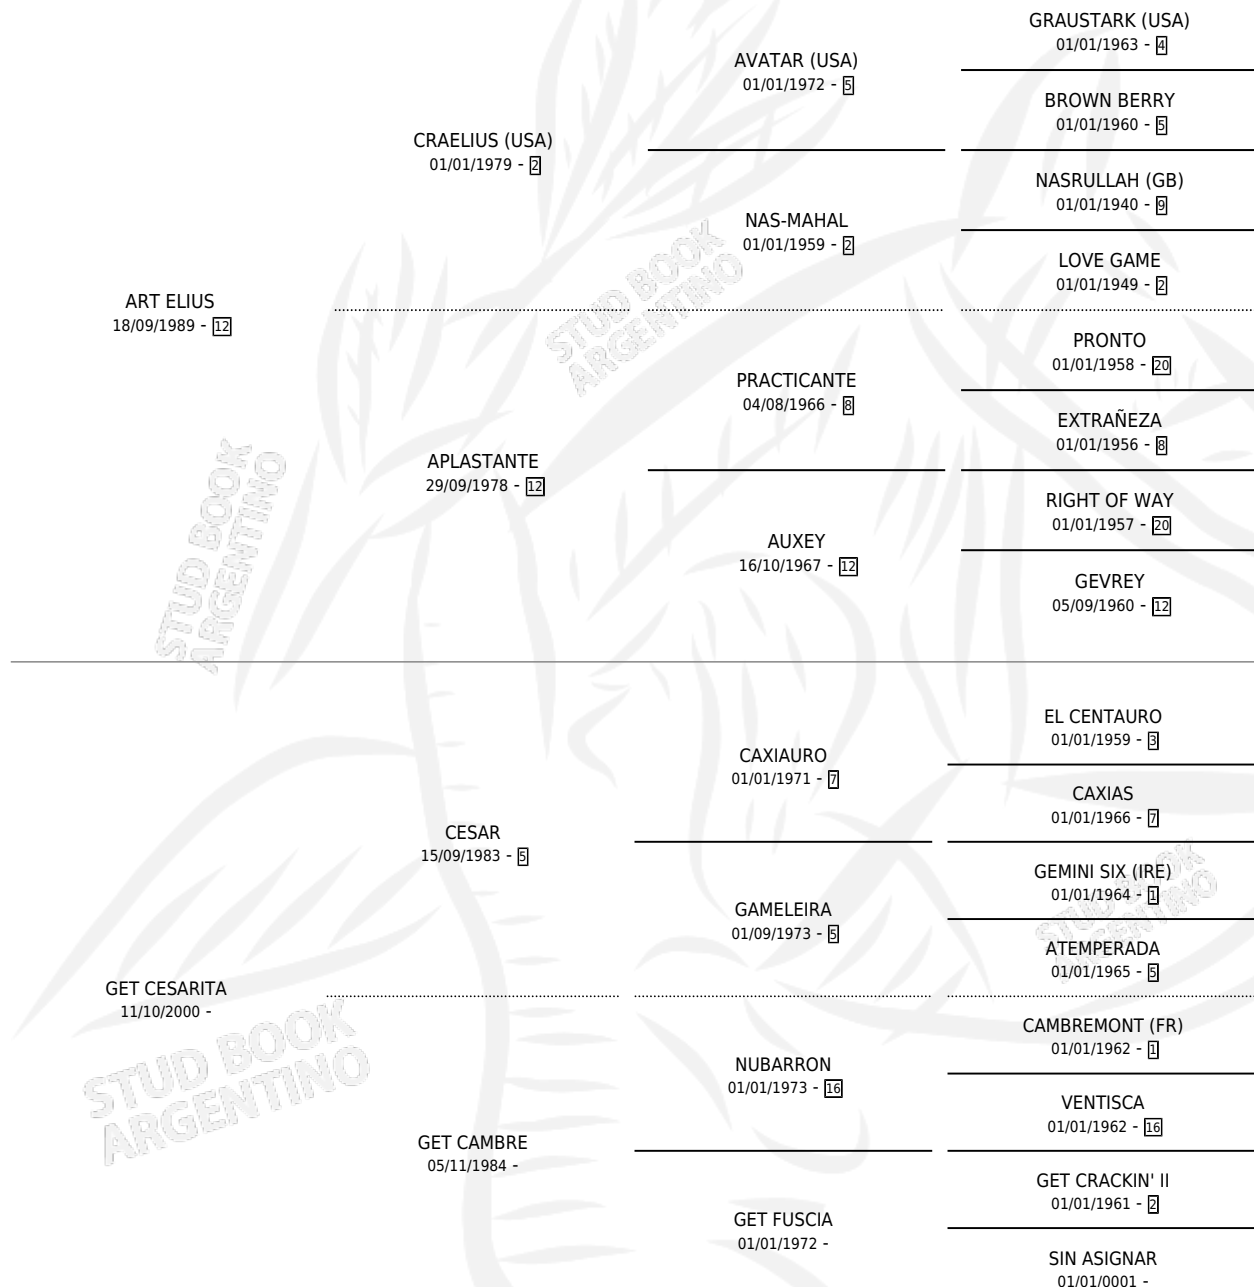

LINDA GET

por ART ELIUS y GET CESARITA por CESAR

Argentina · Hembra · Zaino · SP · 08/11/2010
Familia · Volumen 40

ESTADO

TIPIFICACIÓN SANGUÍNEA	X
TIPIFICACIÓN POR ADN	✓
PASAPORTE	✓
IDENTIFICACIÓN POR MICROCHIP	✓
REPRODUCTOR	✓

Lugar de nacimiento: Costa Grande
Criador: Costa Grande

~

HIJOS

	MACHOS	HEMBRAS
3 NACIERON	0	3
3 CORRIERON	0	3
1 GANARON	0	1
0 GANADORES CL	0 GANADORES GR	0 GANADORES G1

PEDIGREE

S

mientos 3 / Efectividad 60.00%