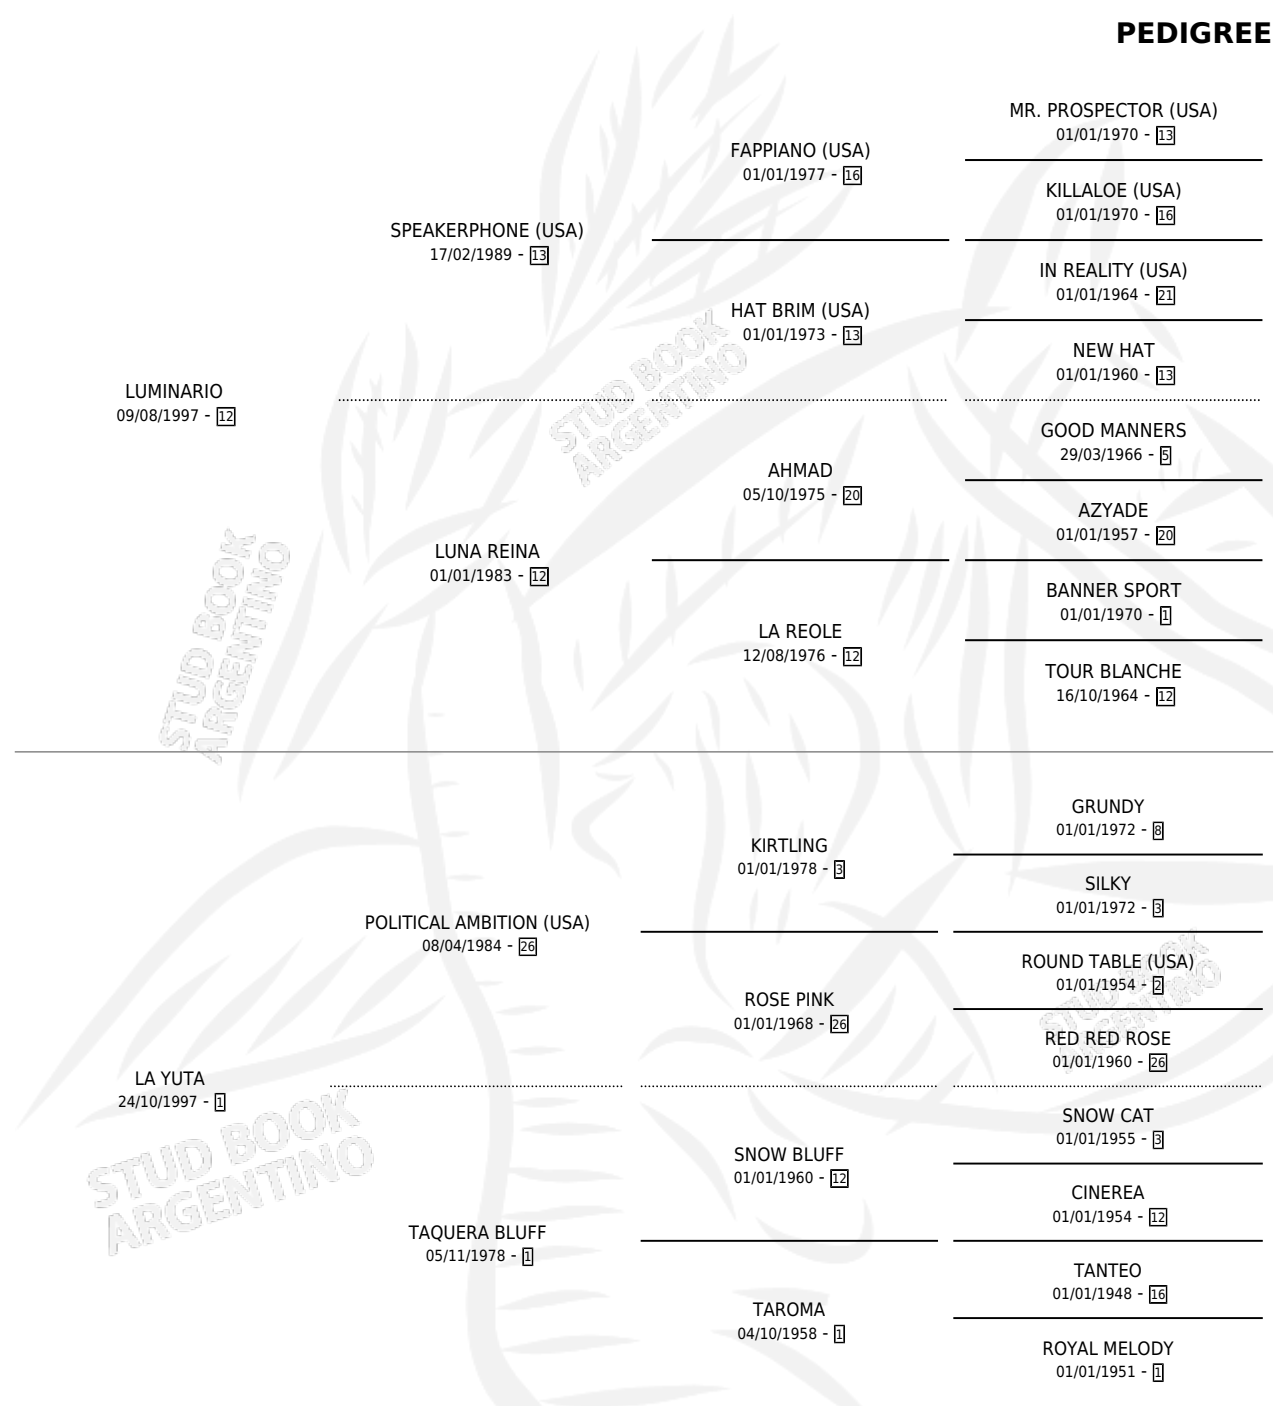

COMISARIO

por LUMINARIO y LA YUTA por POLITICAL AMBITION (USA)

Argentina · Macho · Zaino · SP · 10/11/2010
Familia 1 · Volumen 40

ESTADO

TIPIFICACIÓN SANGUÍNEA	X
TIPIFICACIÓN POR ADN	✓
PASAPORTE	✓
IDENTIFICACIÓN POR MICROCHIP	✓
REPRODUCTOR	X

Lugar de nacimiento: 14 De Julio
Criador: Iglesias Pallone Alberto

PEDIGREE

CAMPAÑA

Solo carreras oficiales de Argentina

POR EDAD

EDAD	CC	1°	2°	3°	4°	5°	NP	CLC	CLG	CLCG1	CLGG1	IMPORTE	GANANCIA / CC
3 AÑOS	1	0	0	0	0	0	1	0	0	0	0	\$0	\$0
4 AÑOS	1	0	0	0	0	0	1	0	0	0	0	\$0	\$0
TOTALES	2	0	0	0	0	0	2	0	0	0	0	\$0	\$0
%		0.0%	0.0%	0.0%	0.0%	0.0%	100%	0.0%	0.0%	0.0%	0.0%		