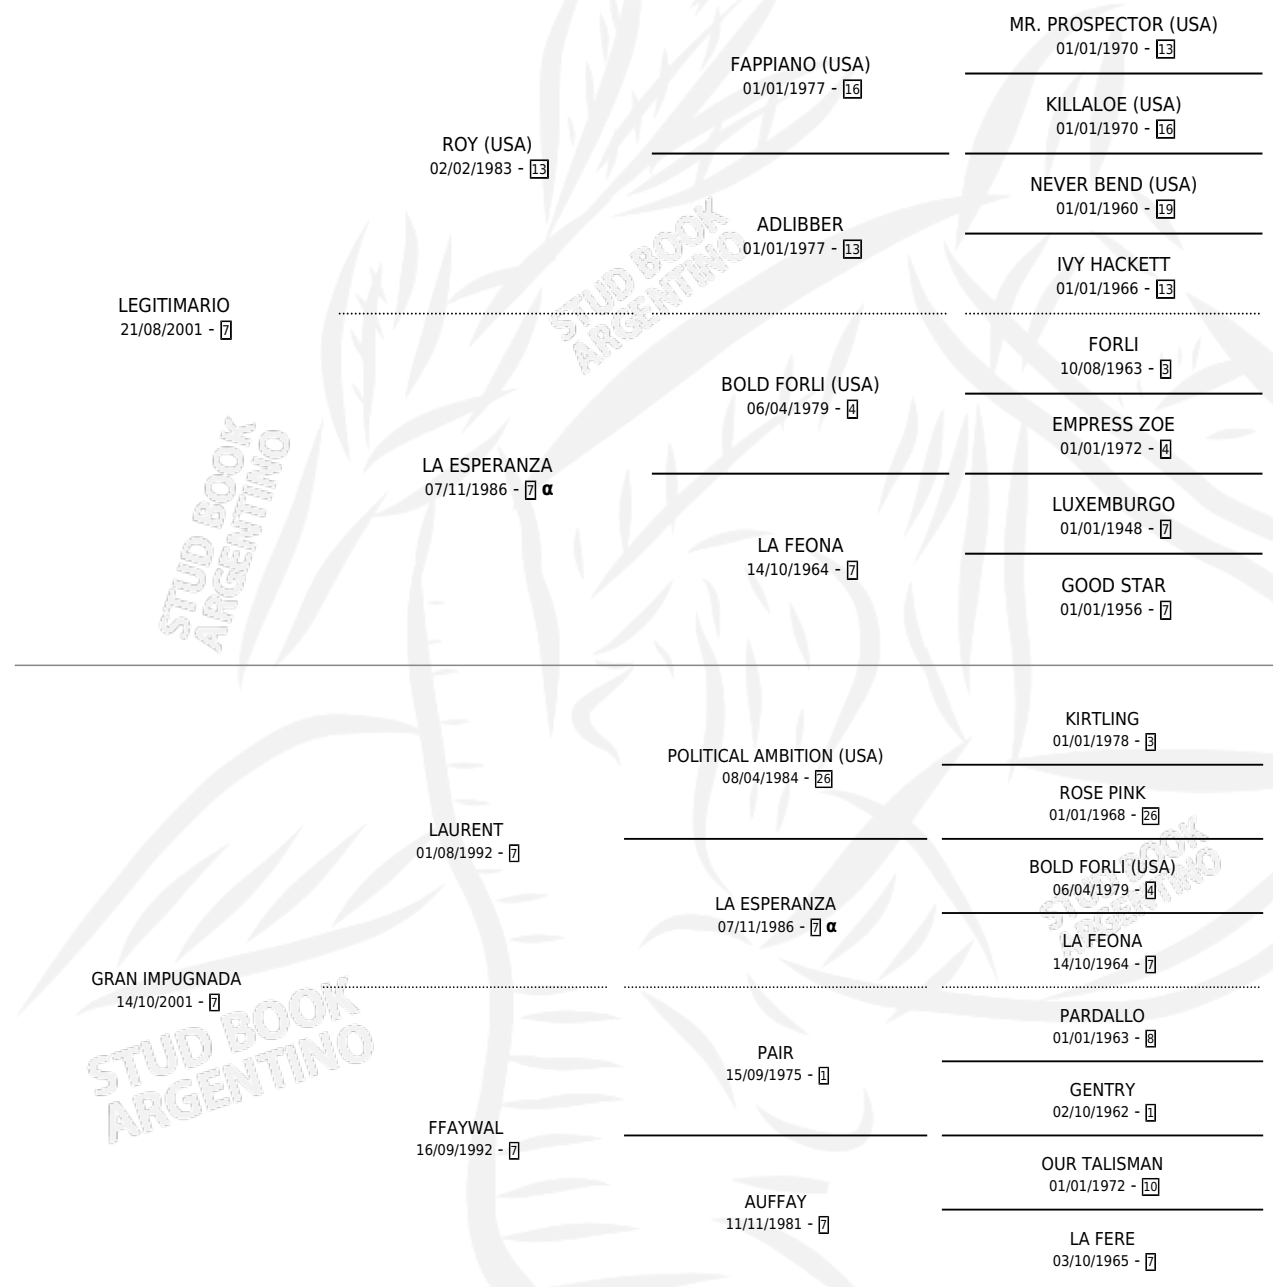

LAURENTINO

por LEGITIMARIO y GRAN IMPUGNADA por LAURENT

Argentina · Macho · Zaino · SP · 16/11/2010
Familia 7-d · Volumen 40

ESTADO

TIPIFICACIÓN SANGUÍNEA	X
TIPIFICACIÓN POR ADN	✓
PASAPORTE	X
IDENTIFICACIÓN POR MICROCHIP	✓
REPRODUCTOR	X

Lugar de nacimiento: El Cabure Talense

Criador: El Cabure Talense

PEDIGREE

INBREEDING : α

LAURENTINO

Datos oficiales del Stud Book Argentino

Documento generado el 09/05/2026

studbook.org.ar