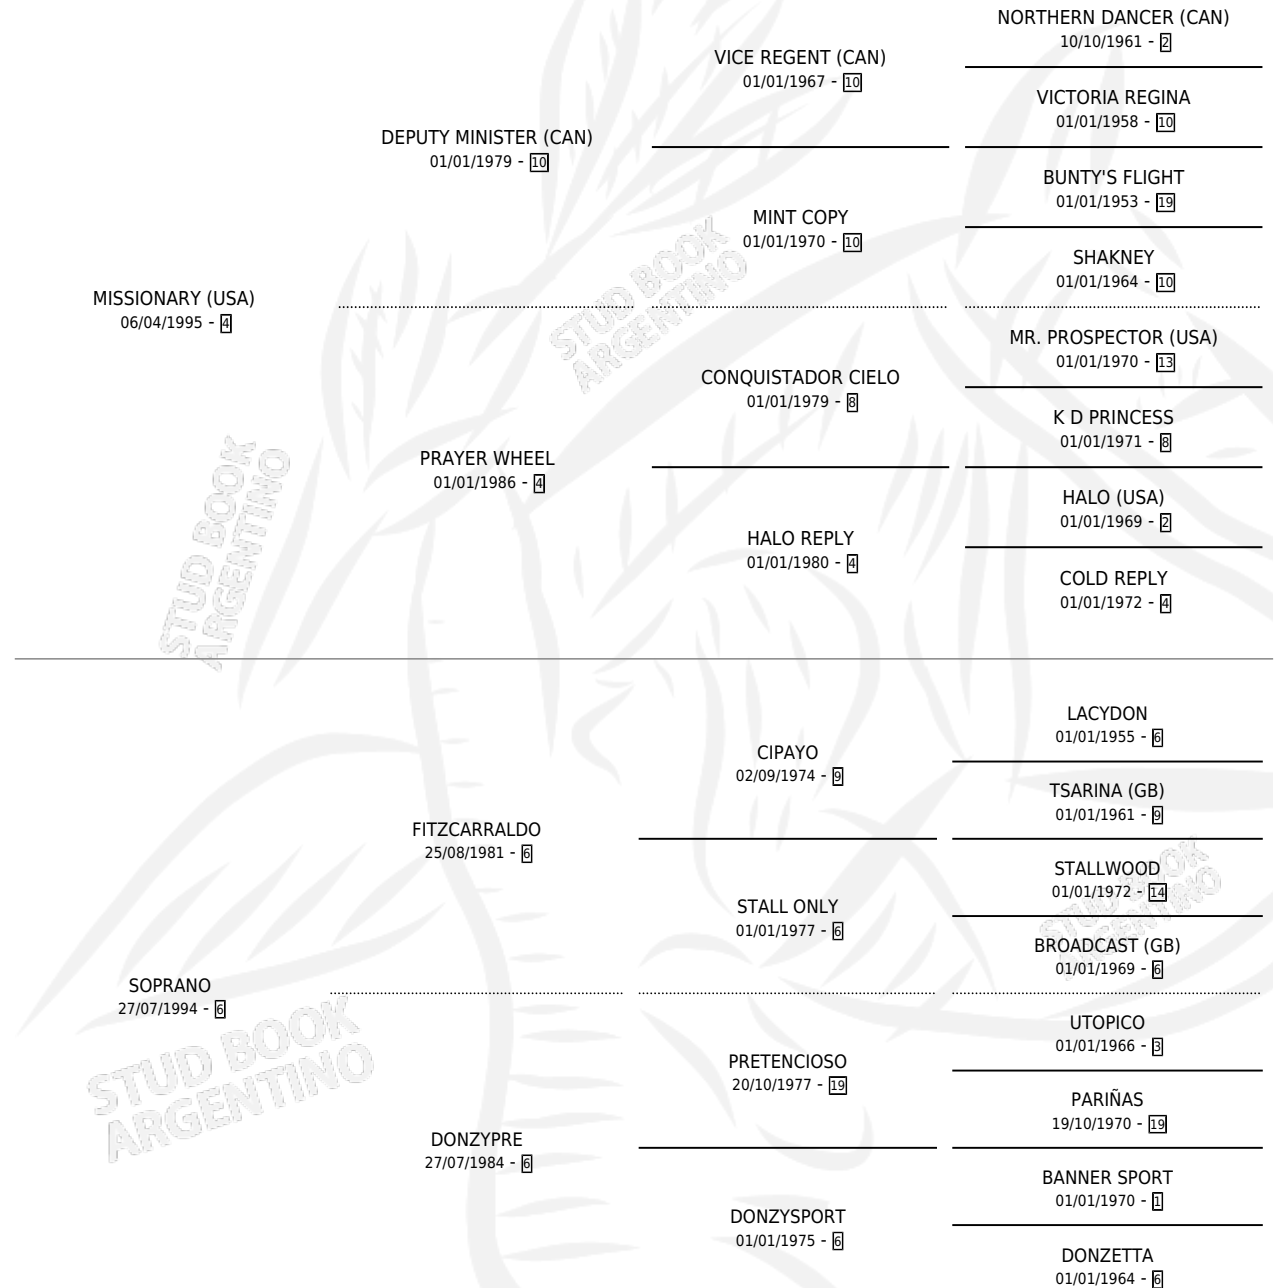

SOÑE CONTIGO

por MISSIONARY (USA) y SOPRANO por FITZCARRALDO

Argentina · Hembra · Alazan · SP · 15/09/2010
Familia 6-a · Volumen 40

ESTADO

TIPIFICACIÓN SANGUÍNEA	X
TIPIFICACIÓN POR ADN	✓
PASAPORTE	✓
IDENTIFICACIÓN POR MICROCHIP	✓
REPRODUCTOR	X

Lugar de nacimiento: Las Camelias

Criador: Las Camelias

PEDIGREE