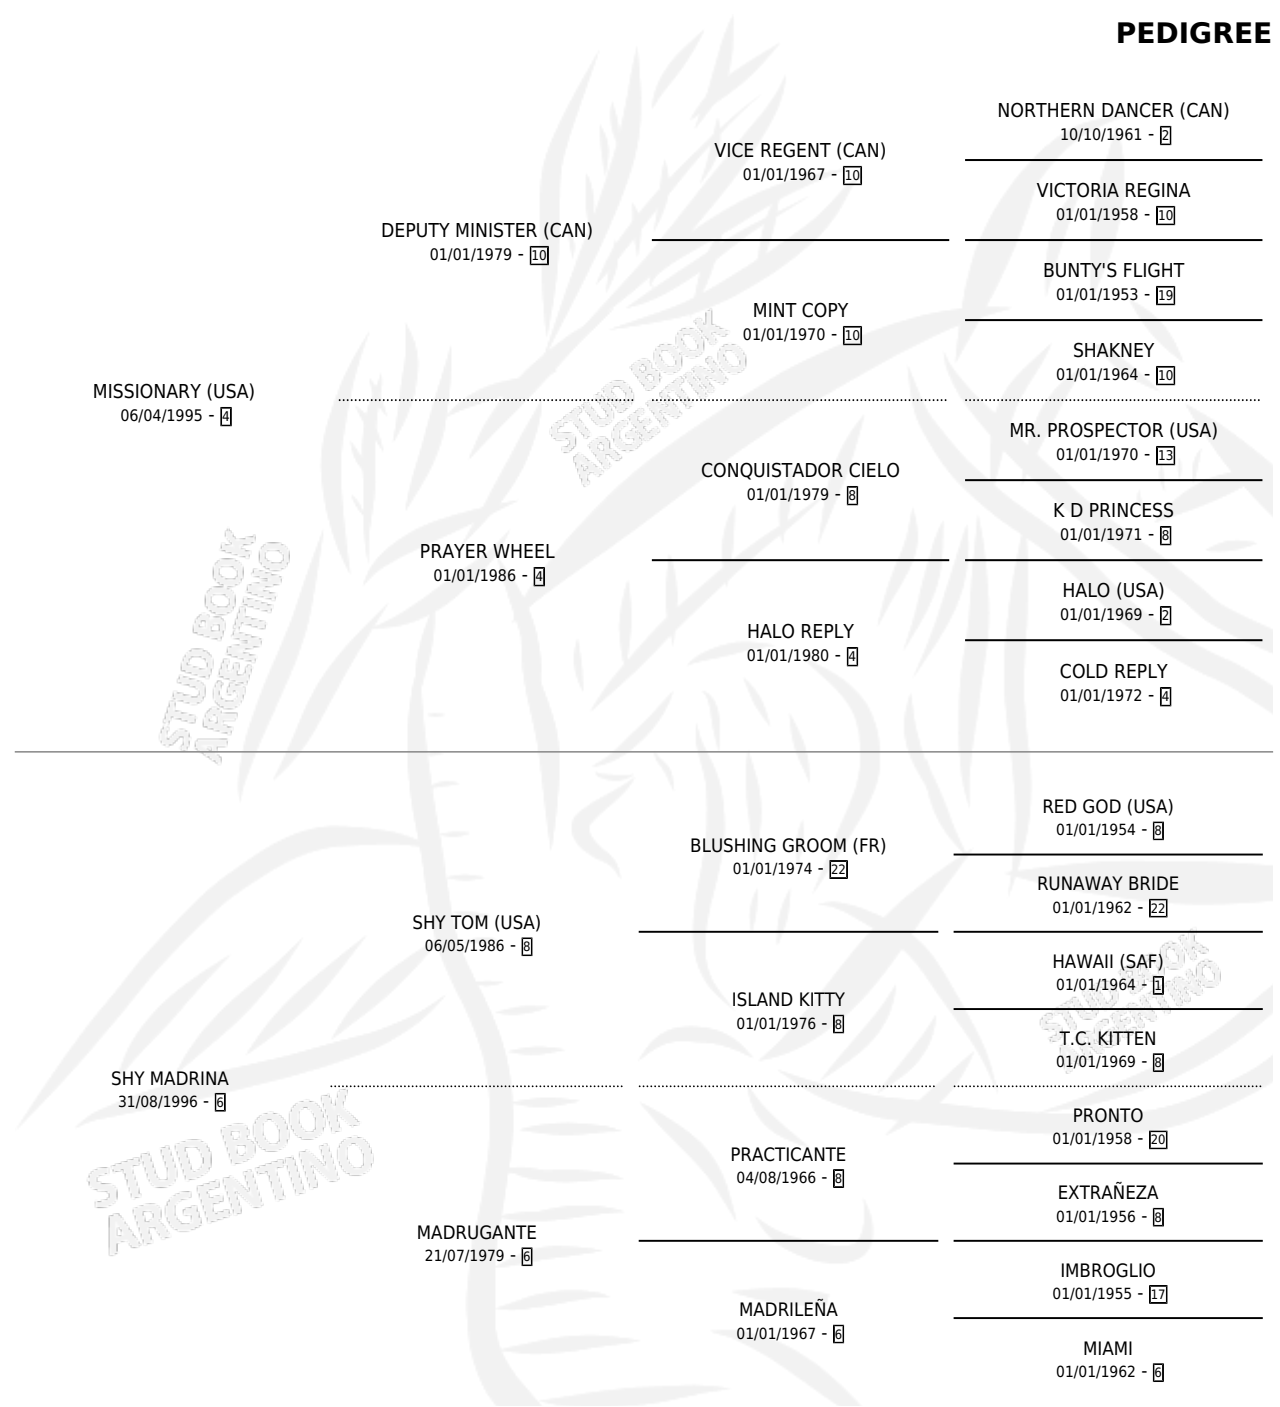

MADRINA VELOZ

por MISSIONARY (USA) y SHY MADRINA por SHY TOM (USA)

Argentina · Hembra · Alazan · SP · 19/09/2010
Familia 6 · Volumen 40

ESTADO

TIPIFICACIÓN SANGUÍNEA	X
TIPIFICACIÓN POR ADN	X
PASAPORTE	X
IDENTIFICACIÓN POR MICROCHIP	X
REPRODUCTOR	X

Lugar de nacimiento: Las Camelias

Criador: Sin dato

PEDIGREE

MADRINA VELOZ

Datos oficiales del Stud Book Argentino

Documento generado el 11/05/2026

studbook.org.ar