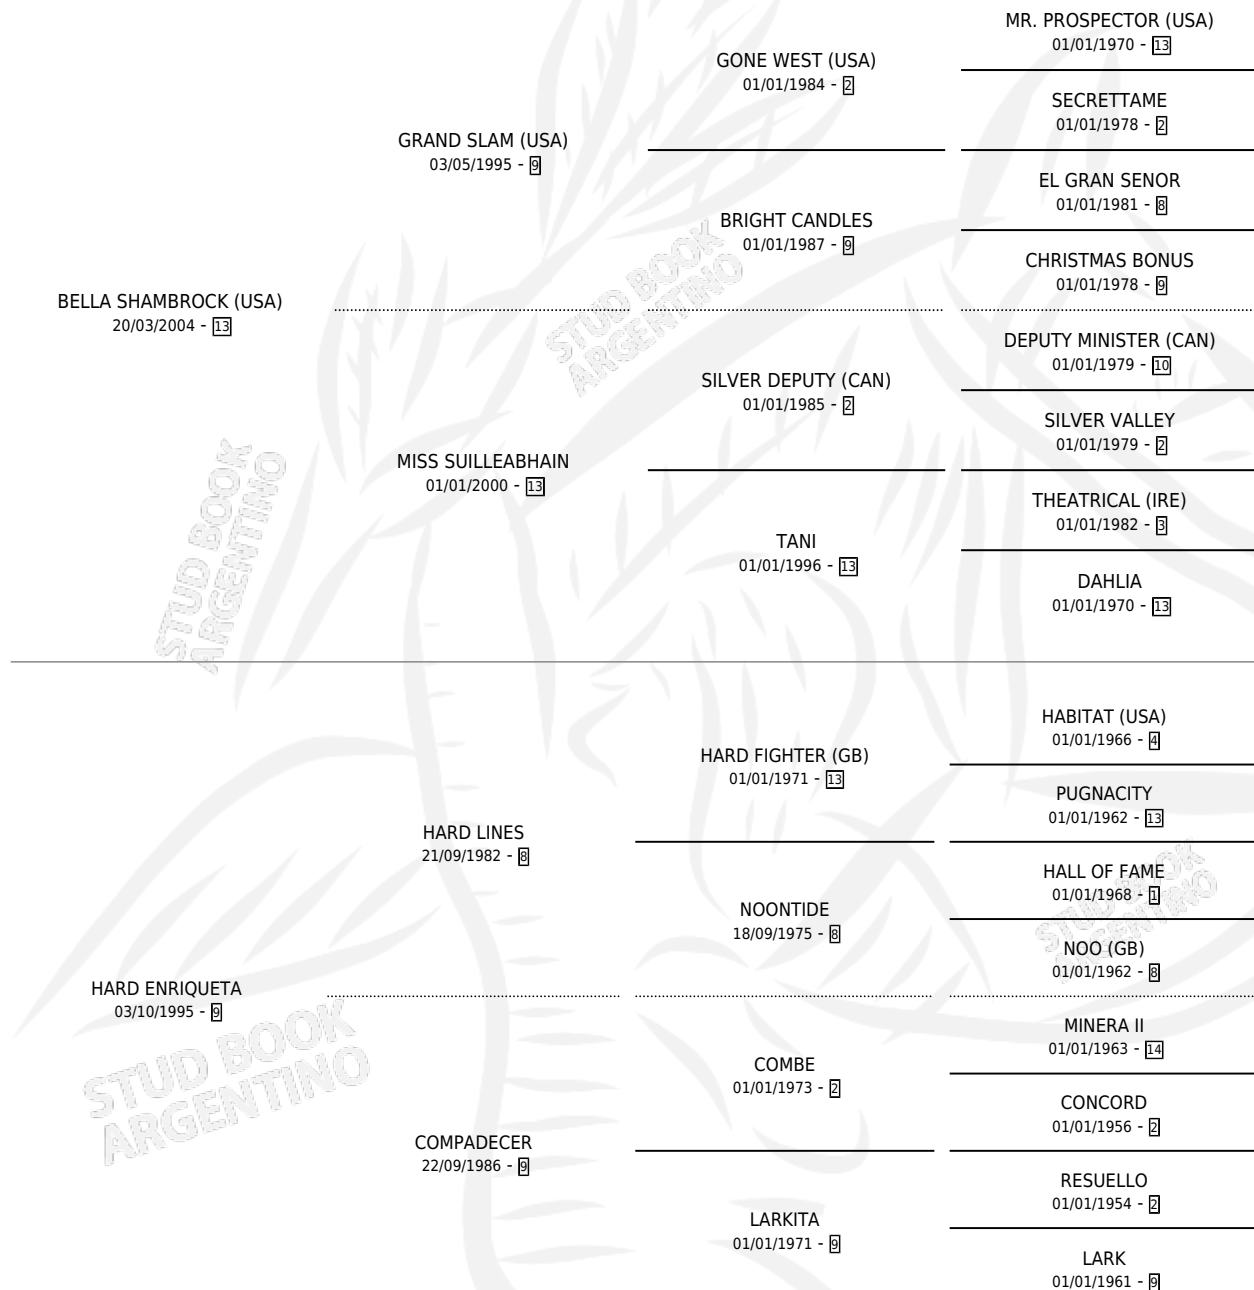

ENRIBELLA

por **BELLA SHAMBROCK (USA)** y **HARD ENRIQUETA** por **HARD LINES**

Argentina · Hembra · Zaino · SP · 21/09/2010
Familia 9-c · Volumen 40

ESTADO

TIPIFICACIÓN SANGUÍNEA	X
TIPIFICACIÓN POR ADN	X
PASAPORTE	X
IDENTIFICACIÓN POR MICROCHIP	X
REPRODUCTOR	X

Lugar de nacimiento: Las Camelias

Criador: Sin dato

PEDIGREE

ENRIBELLA

Datos oficiales del Stud Book Argentino

Documento generado el 10/06/2026

studbook.org.ar