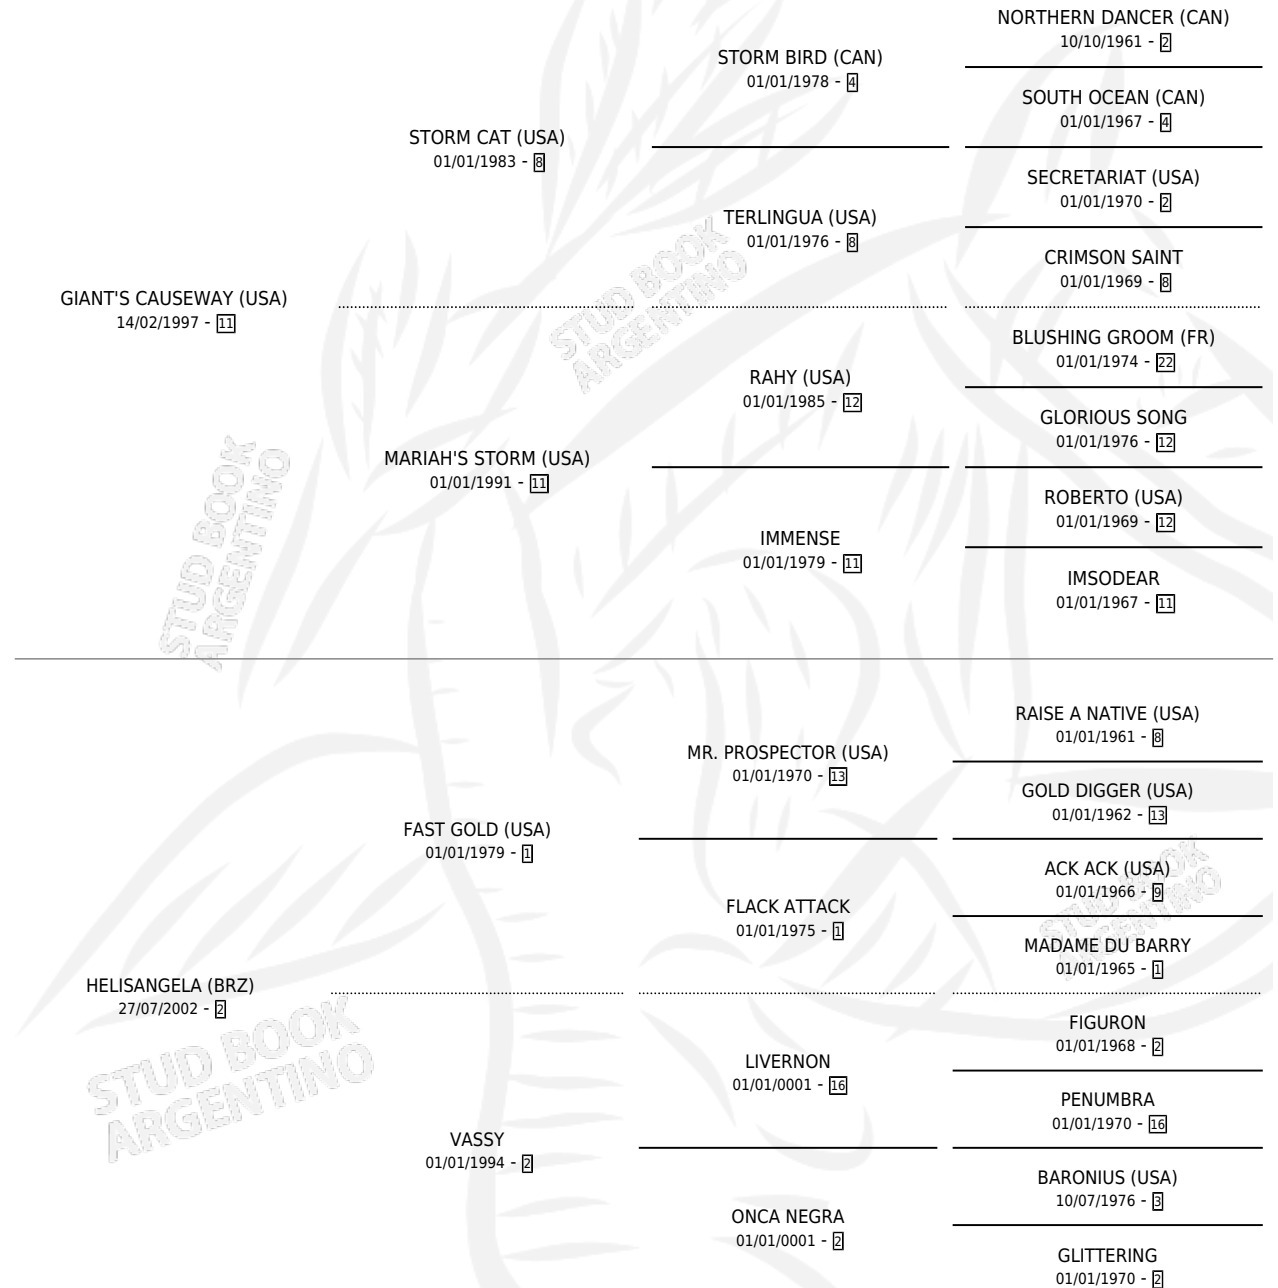

RAFAELINO

por **GIANT'S CAUSEWAY (USA)** y **HELISANGELA (BRZ)** por **FAST GOLD (USA)**

Argentina · Macho · Zaino · SP · 13/10/2010
Familia 2-f · Volumen 40

ESTADO

TIPIFICACIÓN SANGUÍNEA	X
TIPIFICACIÓN POR ADN	✓
PASAPORTE	✓
IDENTIFICACIÓN POR MICROCHIP	✓
REPRODUCTOR	X

Lugar de nacimiento: Chenaut
Criador: Sin dato

PEDIGREE

RAFAELINO

Datos oficiales del Stud Book Argentino

Documento generado el 05/05/2026

studbook.org.ar