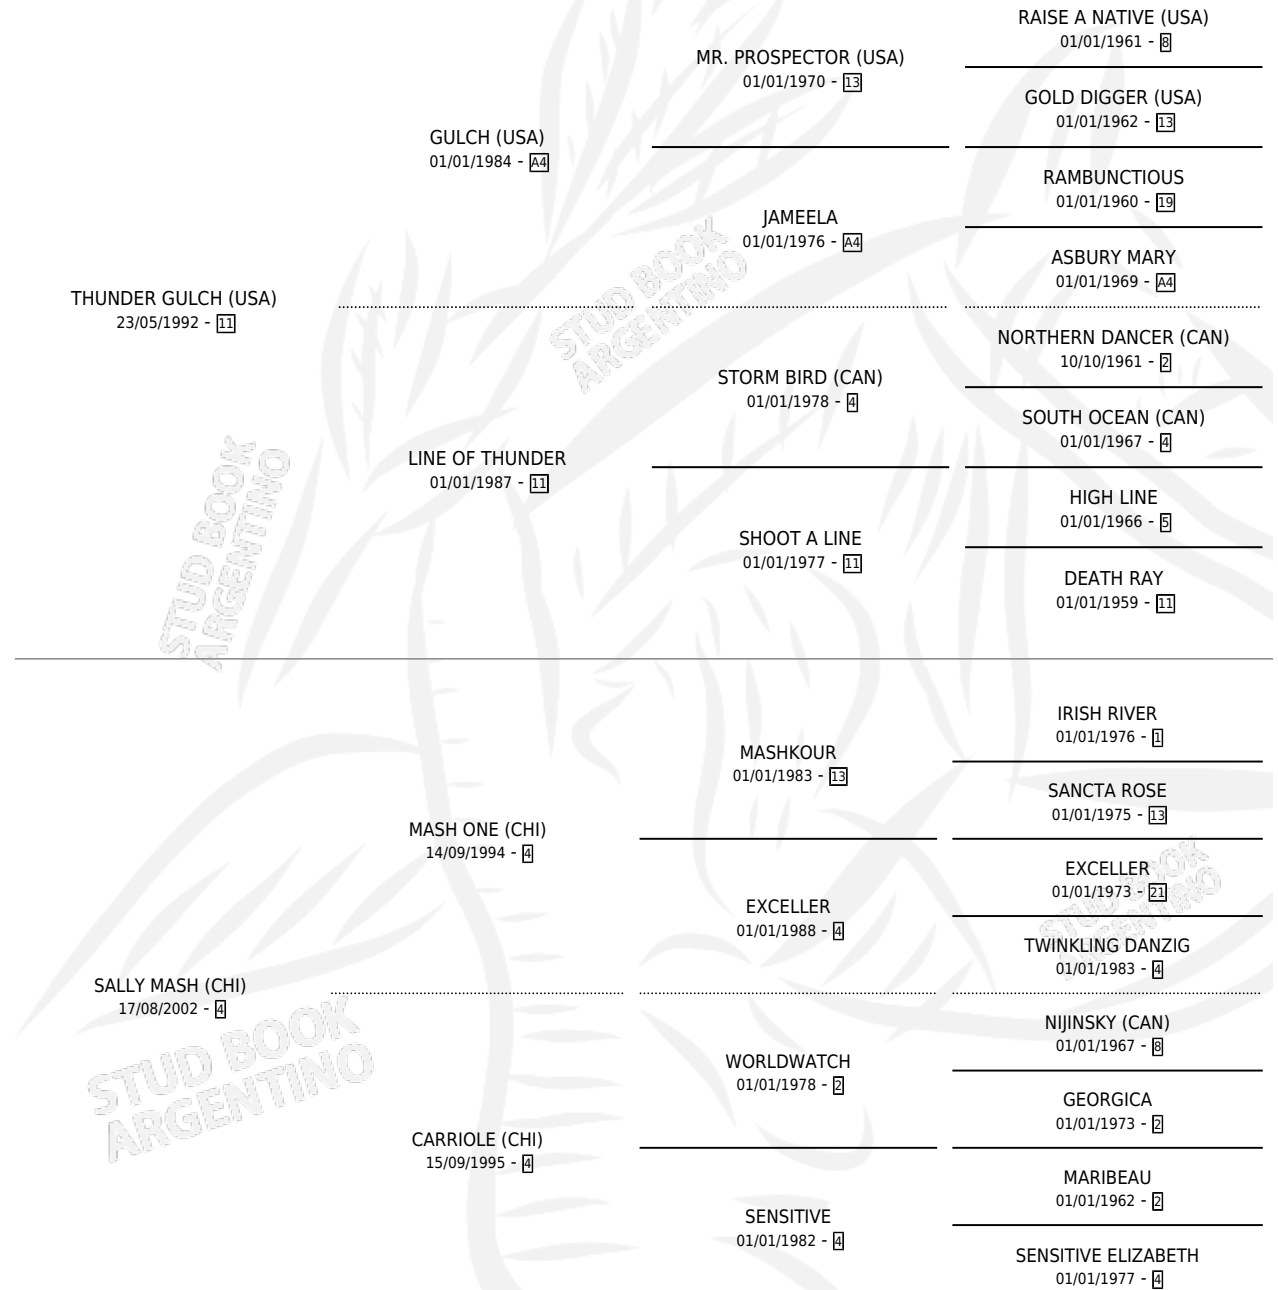

SIN RENCOR

por **THUNDER GULCH (USA)** y **SALLY MASH (CHI)** por **MASH ONE (CHI)**

Argentina · Macho · Alazan · SP · 20/10/2010
Familia 4-r · Volumen 40

ESTADO

TIPIFICACIÓN SANGUÍNEA	X
TIPIFICACIÓN POR ADN	✓
PASAPORTE	✓
IDENTIFICACIÓN POR MICROCHIP	✓
REPRODUCTOR	X

Lugar de nacimiento: Pozo de Luna
Criador: Pozo de Luna

PEDIGREE

CAMPAÑA

Solo carreras oficiales de Argentina

POR EDAD

EDAD	CC	1°	2°	3°	4°	5°	NP	CLC	CLG	CLCG1	CLGG1	IMPORTE	GANANCIA / CC
3 AÑOS	6	1	2	0	0	1	2	1	0	0	0	\$120,260	\$20,043
4 AÑOS	1	0	1	0	0	0	0	0	0	0	0	\$11,626	\$11,626
5 AÑOS	3	1	0	1	0	0	1	2	0	0	0	\$51,375	\$17,125
6 AÑOS	4	1	0	0	0	2	1	1	0	0	0	\$49,258	\$12,315
TOTALES	14	3	3	1	0	3	4	4	0	0	0	\$232,519	\$16,609
%		21.4%	21.4%	7.1%	0.0%	21.4%	28.6%	28.6%	0.0%	0.0%	0.0%		

Ganador de 3 carreras en San Isidro y La Punta - \$232,519, a los 3,5 y 6 años, incluso 3ro Pueblos Puntanos (C).

POR DISTANCIA

HIPODROMO	CC	1°	2°	3°	4°	5°	NP	CLC	CLG	CLCG1	CLGG1	IMPORTE
LA PUNTA	8	2	1	1	0	2	2	1	0	0	0	\$112,259
1600 MTS	4	1	0	1	0	2	0	0	0	0	0	\$54,677
1400 MTS	2	1	0	0	0	0	1	0	0	0	0	\$45,956
1800 MTS	1	0	0	0	0	0	1	1	0	0	0	\$0
2100 MTS	1	0	1	0	0	0	0	0	0	0	0	\$11,626
SAN ISIDRO	6	1	2	0	0	1	2	1	0	0	0	\$120,260
2000 MTS	3	1	1	0	0	1	0	0	0	0	0	\$101,660
1600 MTS	1	0	0	0	0	0	1	0	0	0	0	\$2,500
1800 MTS	1	0	0	0	0	0	1	1	0	0	0	\$0
1400 MTS	1	0	1	0	0	0	0	0	0	0	0	\$16,100