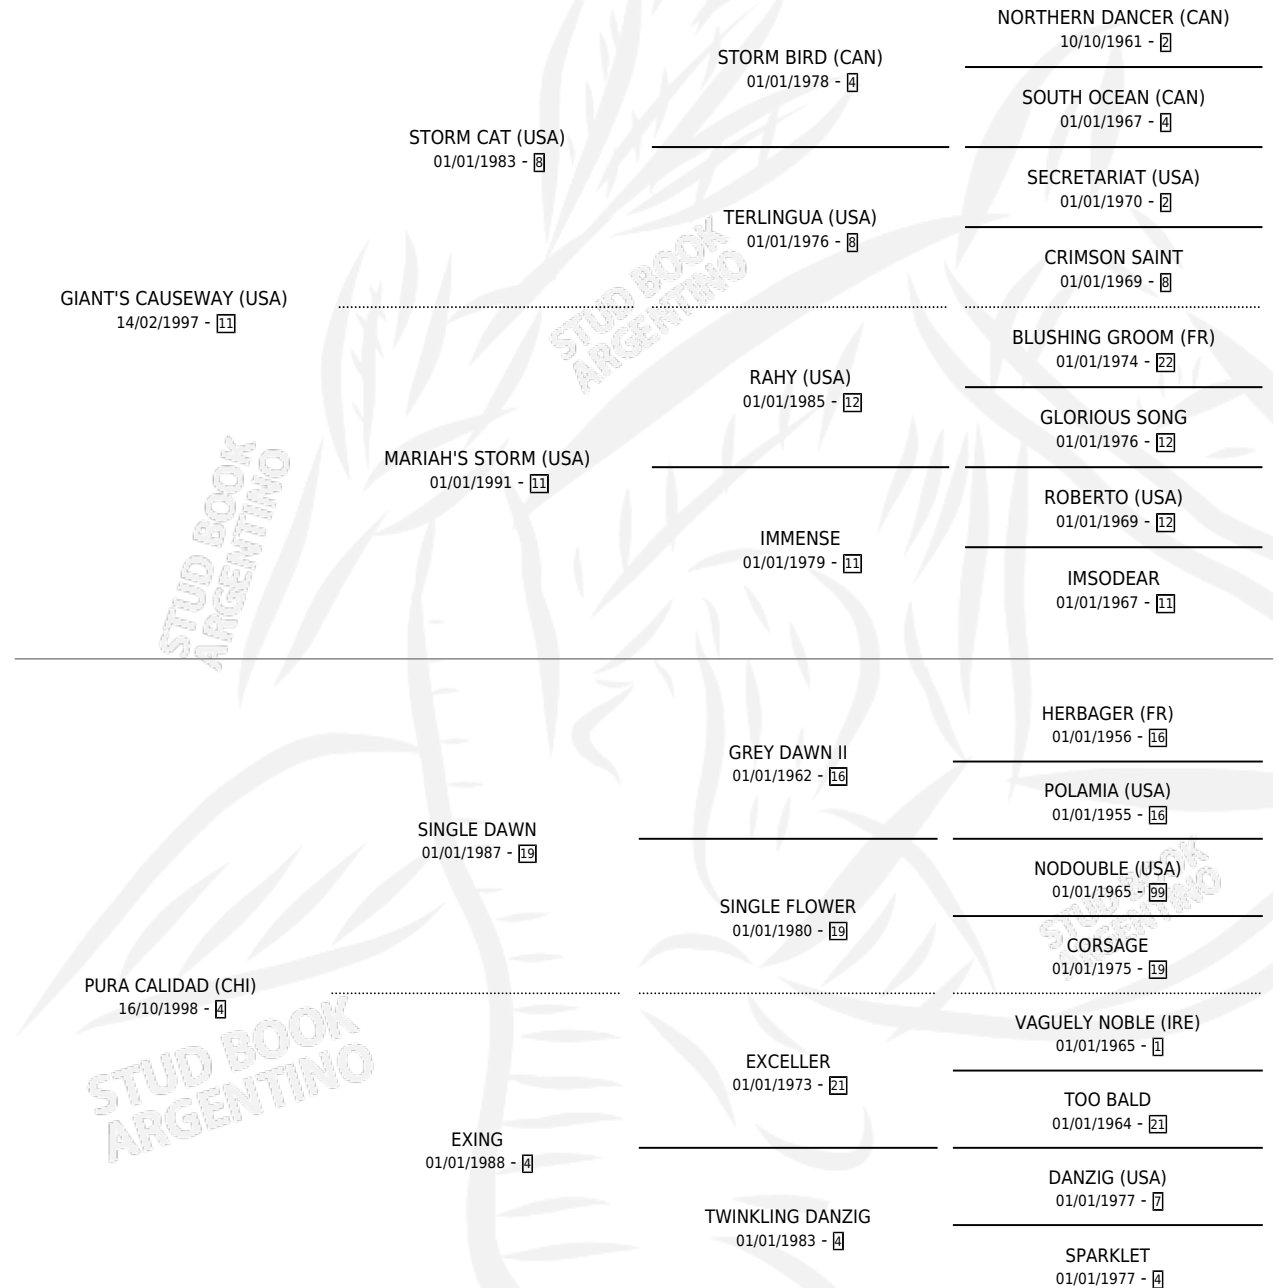

PURA TRADICION

por GIANT'S CAUSEWAY (USA) y PURA CALIDAD (CHI)
por SINGLE DAWN

Argentina · Macho · Zaino · SP · 07/11/2010
Familia 4 · Volumen 40

ESTADO

TIPIFICACIÓN SANGUÍNEA	X
TIPIFICACIÓN POR ADN	✓
PASAPORTE	✓
IDENTIFICACIÓN POR MICROCHIP	✓
REPRODUCTOR	X

Lugar de nacimiento: Pozo de Luna

Criador: Haras Cachagua S.A. y Haras Pozo De Luna S.A.

PEDIGREE