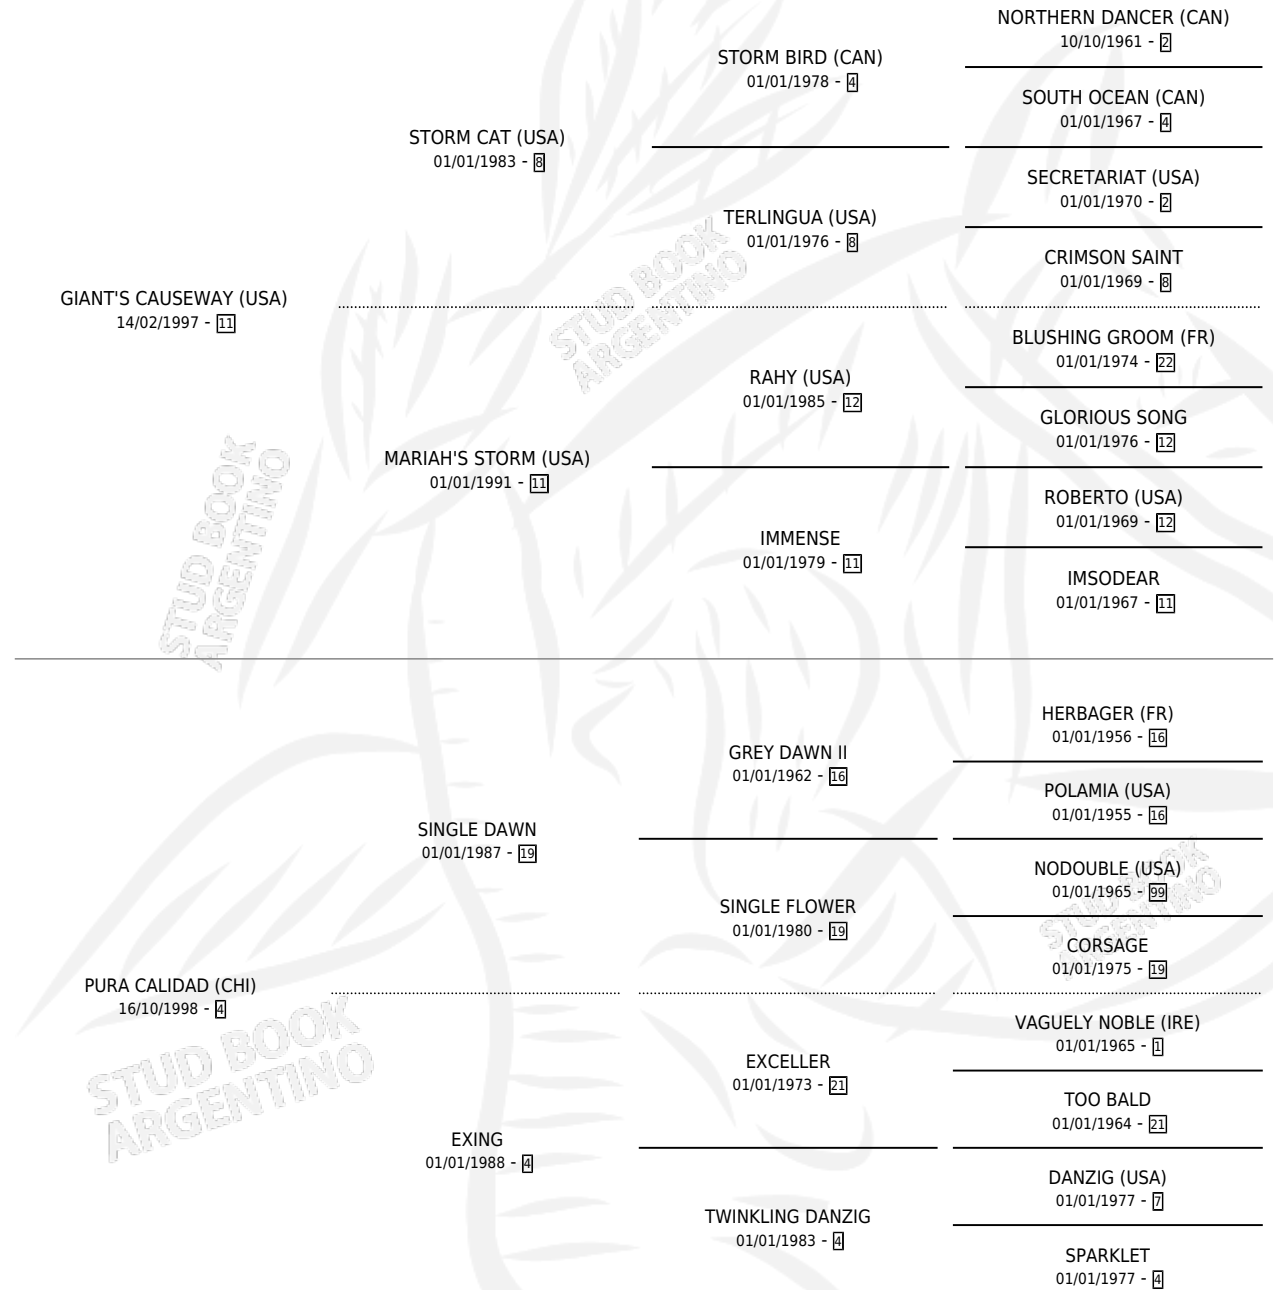

PURA TRADICION

por GIANT'S CAUSEWAY (USA) y PURA CALIDAD (CHI)
por SINGLE DAWN

Argentina · Macho · Zaino · SP · 07/11/2010
Familia 4 · Volumen 40

ESTADO

TIPIFICACIÓN SANGUÍNEA	X
TIPIFICACIÓN POR ADN	✓
PASAPORTE	✓
IDENTIFICACIÓN POR MICROCHIP	✓
REPRODUCTOR	X

Lugar de nacimiento: Pozo de Luna

Criador: Haras Cachagua S.A. y Haras Pozo De Luna S.A.

PEDIGREE