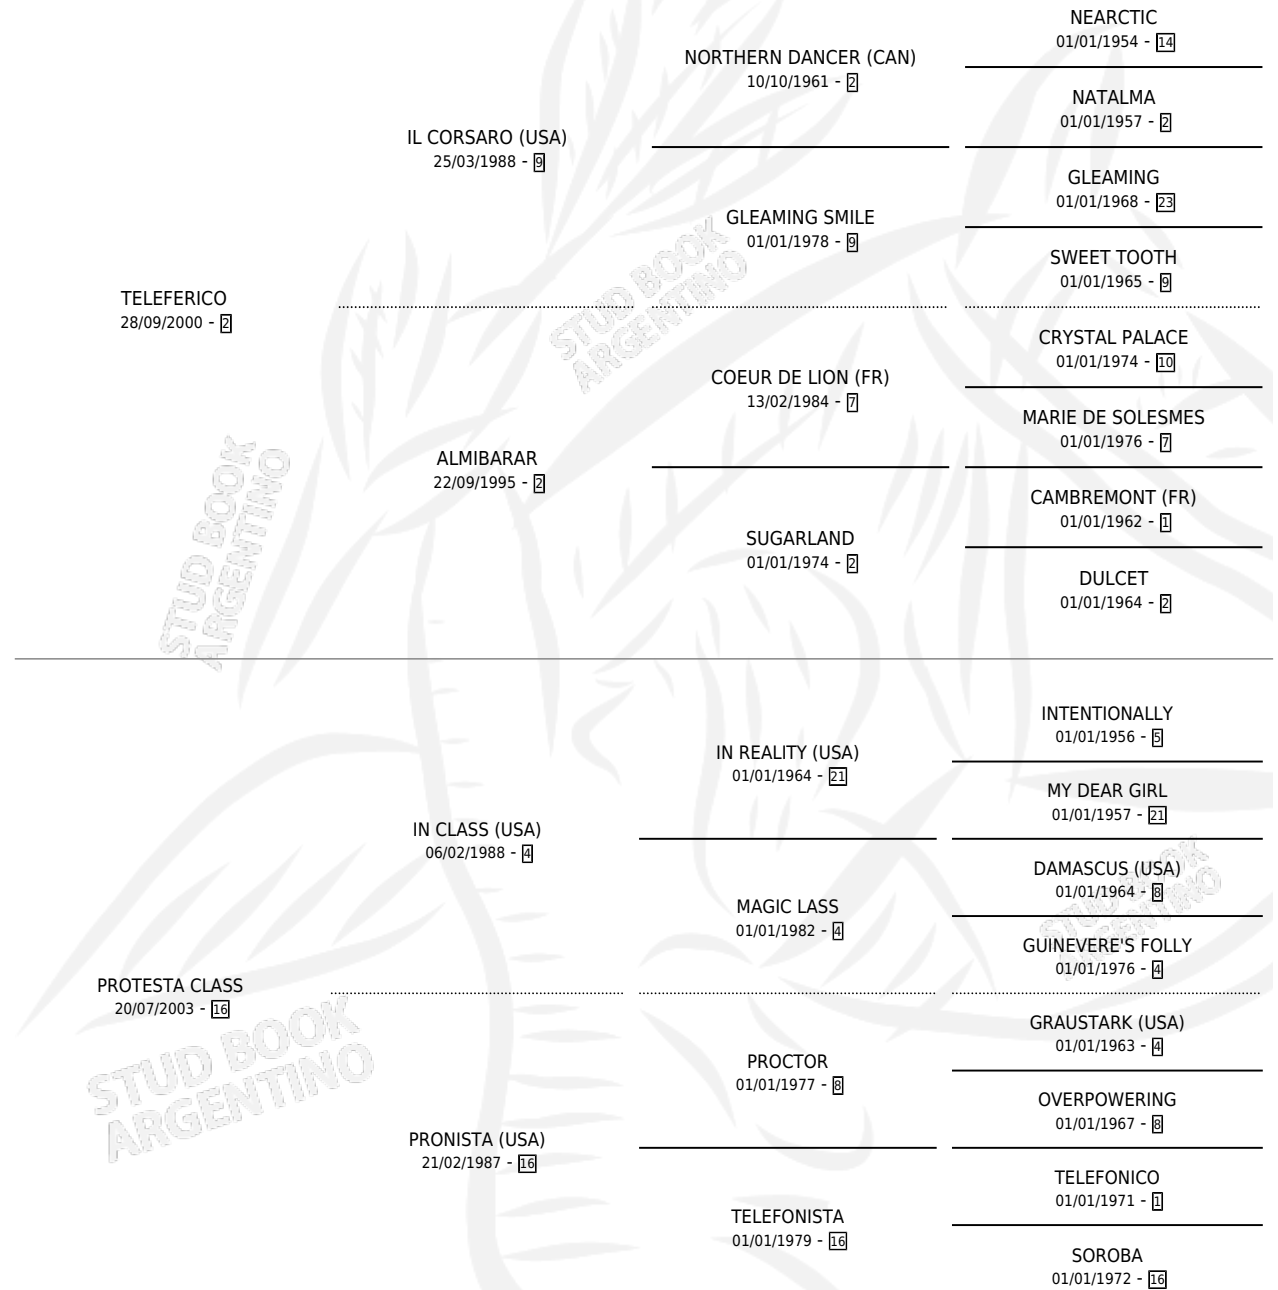

SHAWY

por TELEFERICO y PROTESTA CLASS por IN CLASS (USA)

Argentina · Hembra · Alazan · SP · 06/11/2010
Familia 16-d · Volumen 40

ESTADO

TIPIFICACIÓN SANGUÍNEA	X
TIPIFICACIÓN POR ADN	✓
PASAPORTE	✓
IDENTIFICACIÓN POR MICROCHIP	✓
REPRODUCTOR	X

Lugar de nacimiento: Semper Fidelis

Criador: Semper Fidelis

PEDIGREE

CAMPAÑA

Solo carreras oficiales de Argentina

POR EDAD

EDAD	CC	1°	2°	3°	4°	5°	NP	CLC	CLG	CLCG1	CLGG1	IMPORTE	GANANCIA / CC
3 AÑOS	3	0	0	0	0	0	3	0	0	0	0	\$0	\$0
TOTALES	3	0	0	0	0	0	3	0	0	0	0	\$0	\$0
%		0.0%	0.0%	0.0%	0.0%	0.0%	100%	0.0%	0.0%	0.0%	0.0%		