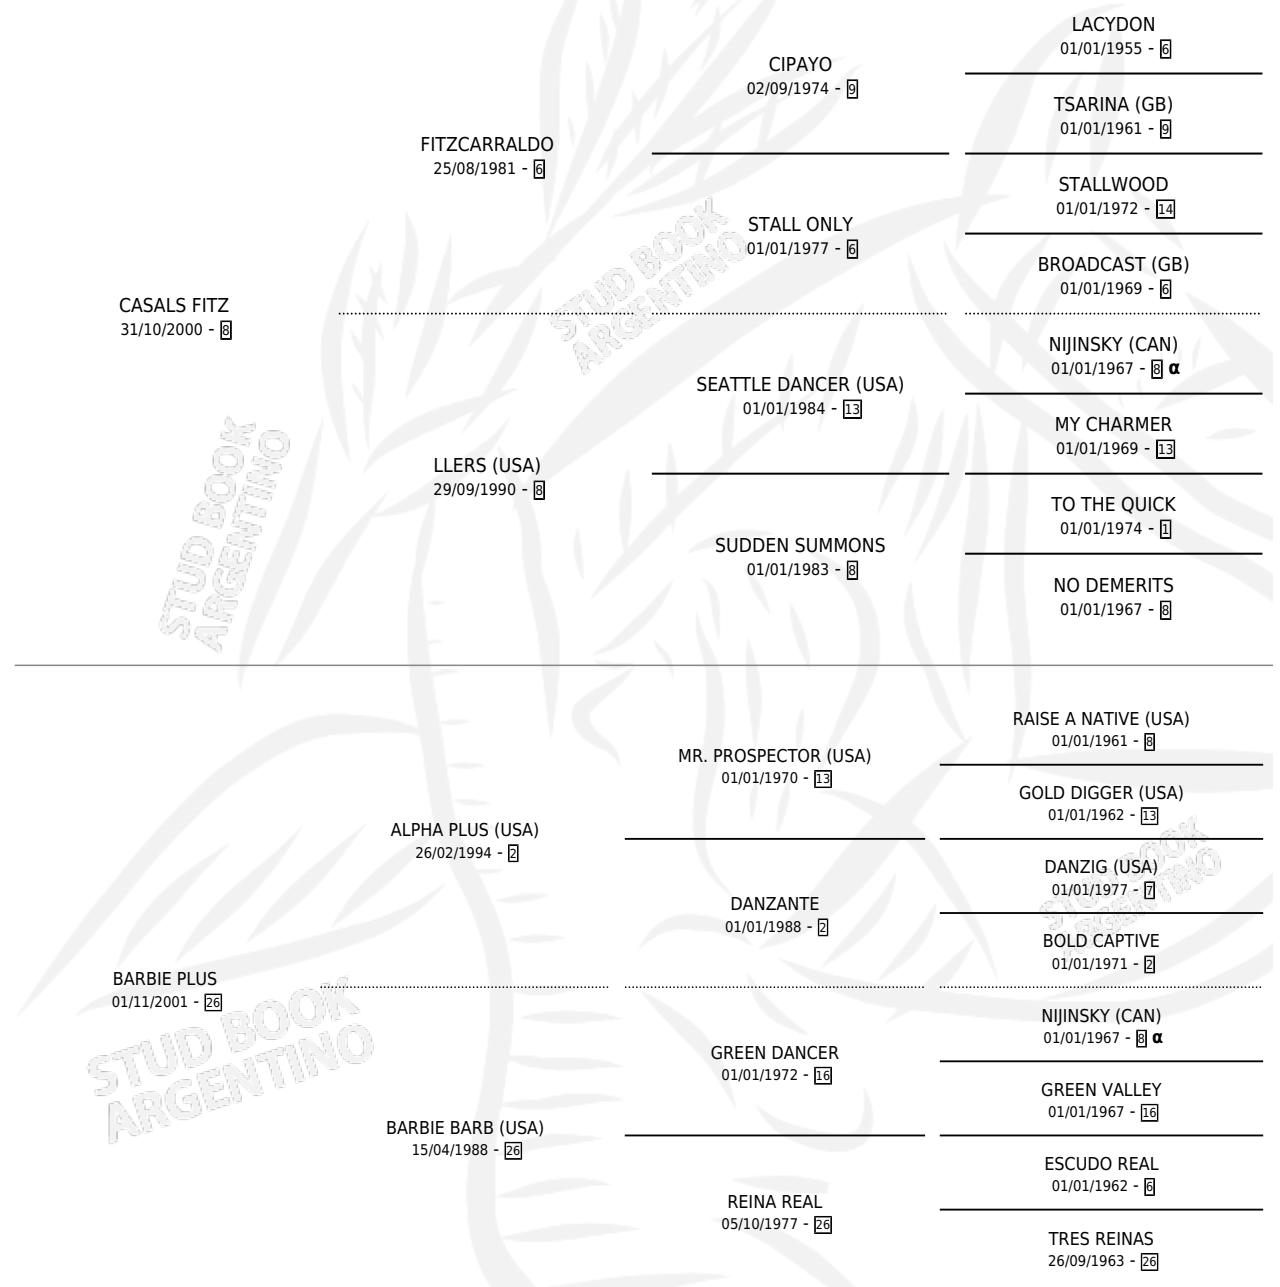

CASALS REAL

por CASALS FITZ y BARBIE PLUS por ALPHA PLUS (USA)

Argentina · Macho · Zaino · SP · 29/09/2010
Familia 26 · Volumen 40

ESTADO

TIPIFICACIÓN SANGUÍNEA	X
TIPIFICACIÓN POR ADN	✓
PASAPORTE	✓
IDENTIFICACIÓN POR MICROCHIP	✓
REPRODUCTOR	X

Lugar de nacimiento: El Cartujo

Criador: El Cartujo

PEDIGREE

INBREEDING : α

CAMPAÑA

Solo carreras oficiales de Argentina

POR EDAD

EDAD	CC	1°	2°	3°	4°	5°	NP	CLC	CLG	CLCG1	CLGG1	IMPORTE	GANANCIA / CC
4 AÑOS	10	0	0	0	0	0	10	0	0	0	0	\$0	\$0
5 AÑOS	11	0	1	0	2	1	7	0	0	0	0	\$31,118	\$2,829
6 AÑOS	2	0	0	0	0	0	2	0	0	0	0	\$0	\$0
TOTALES	23	0	1	0	2	1	19	0	0	0	0	\$31,118	\$1,353
%		0.0%	4.3%	0.0%	8.7%	4.3%	82.6%	0.0%	0.0%	0.0%	0.0%		

Placés en La Plata en 23 carreras disputadas.

POR DISTANCIA

HIPODROMO	CC	1°	2°	3°	4°	5°	NP	CLC	CLG	CLCG1	CLGG1	IMPORTE
PALERMO	1	0	0	0	0	0	1	0	0	0	0	\$0
1800 MTS	1	0	0	0	0	0	1	0	0	0	0	\$0
SAN ISIDRO	4	0	0	0	0	1	3	0	0	0	0	\$2,600
2000 MTS	3	0	0	0	0	1	2	0	0	0	0	\$2,600
1600 MTS	1	0	0	0	0	0	1	0	0	0	0	\$0
LA PLATA	18	0	1	0	2	0	15	0	0	0	0	\$28,518
1300 MTS	1	0	0	0	0	0	1	0	0	0	0	\$0
1400 MTS	3	0	0	0	0	0	3	0	0	0	0	\$2,080
1600 MTS	8	0	0	0	2	0	6	0	0	0	0	\$10,892
1700 MTS	1	0	1	0	0	0	0	0	0	0	0	\$15,546
1500 MTS	1	0	0	0	0	0	1	0	0	0	0	\$0
1200 MTS	3	0	0	0	0	0	3	0	0	0	0	\$0
1000 MTS	1	0	0	0	0	0	1	0	0	0	0	\$0