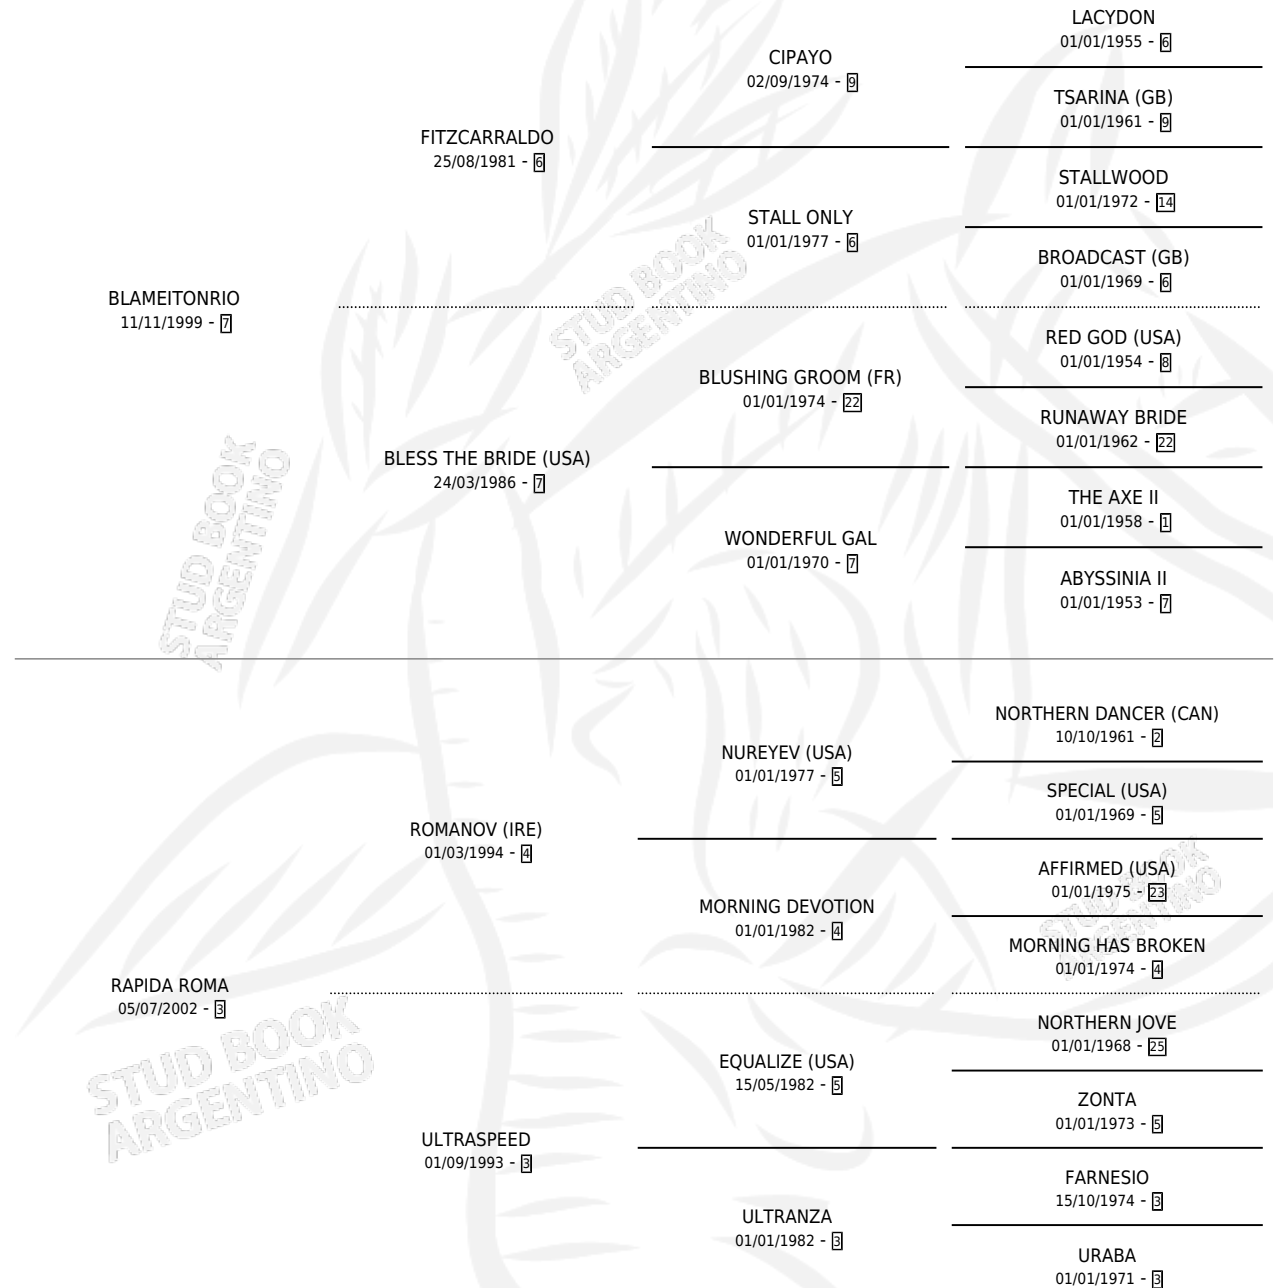

ROMANA VELOZ

por **BLAMEITONRIO** y **RAPIDA ROMA** por **ROMANOV (IRE)**

Argentina · Hembra · Zaino · SP · 02/11/2010
Familia 3-d · Volumen 40

ESTADO

TIPIFICACIÓN SANGUÍNEA	X
TIPIFICACIÓN POR ADN	✓
PASAPORTE	X
IDENTIFICACIÓN POR MICROCHIP	✓
REPRODUCTOR	X

Lugar de nacimiento: Nimanor

Criador: Nimanor

PEDIGREE

ROMANA VELOZ

Datos oficiales del Stud Book Argentino

Documento generado el 15/05/2026

studbook.org.ar