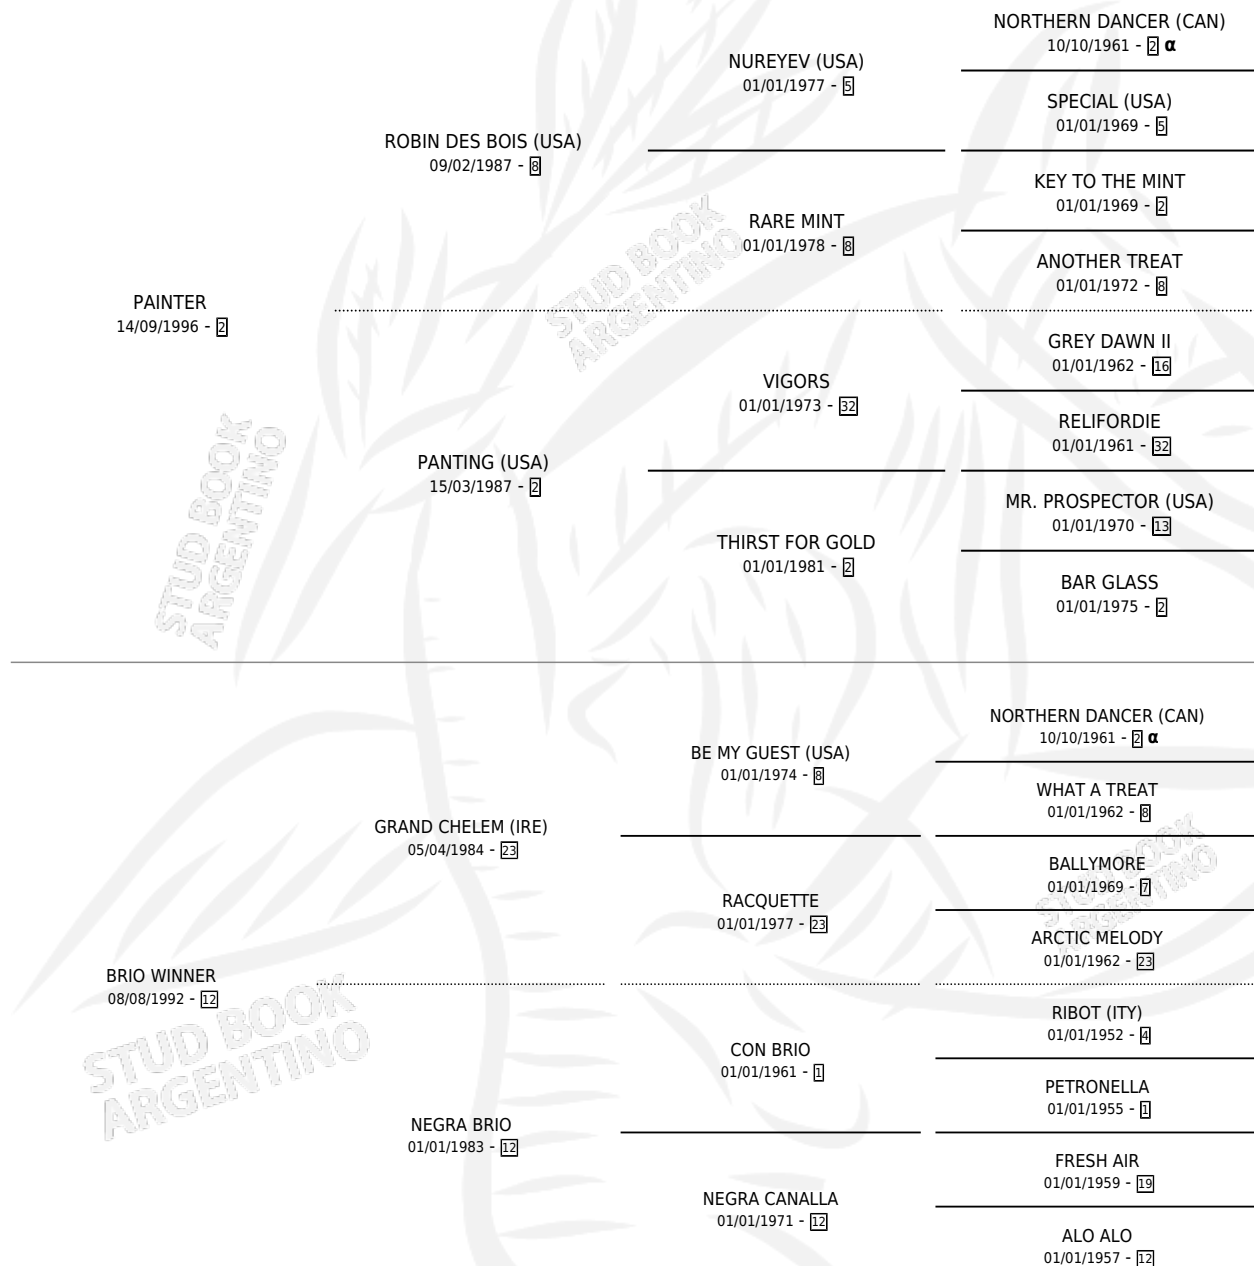

MINERA PAINT

por PAINTER y BRIO WINNER por GRAND CHELEM (IRE)

Argentina · Hembra · Zaino Doradillo · SP · 20/10/2010
Familia 12-d · Volumen 40

ESTADO

TIPIFICACIÓN SANGUÍNEA	X
TIPIFICACIÓN POR ADN	✓
PASAPORTE	✓
IDENTIFICACIÓN POR MICROCHIP	✓
REPRODUCTOR	X

Lugar de nacimiento: Campo particular

Criador: Cumeneyen

PEDIGREE

INBREEDING : α

MINERA PAINT

Datos oficiales del Stud Book Argentino

Documento generado el 09/05/2026

studbook.org.ar