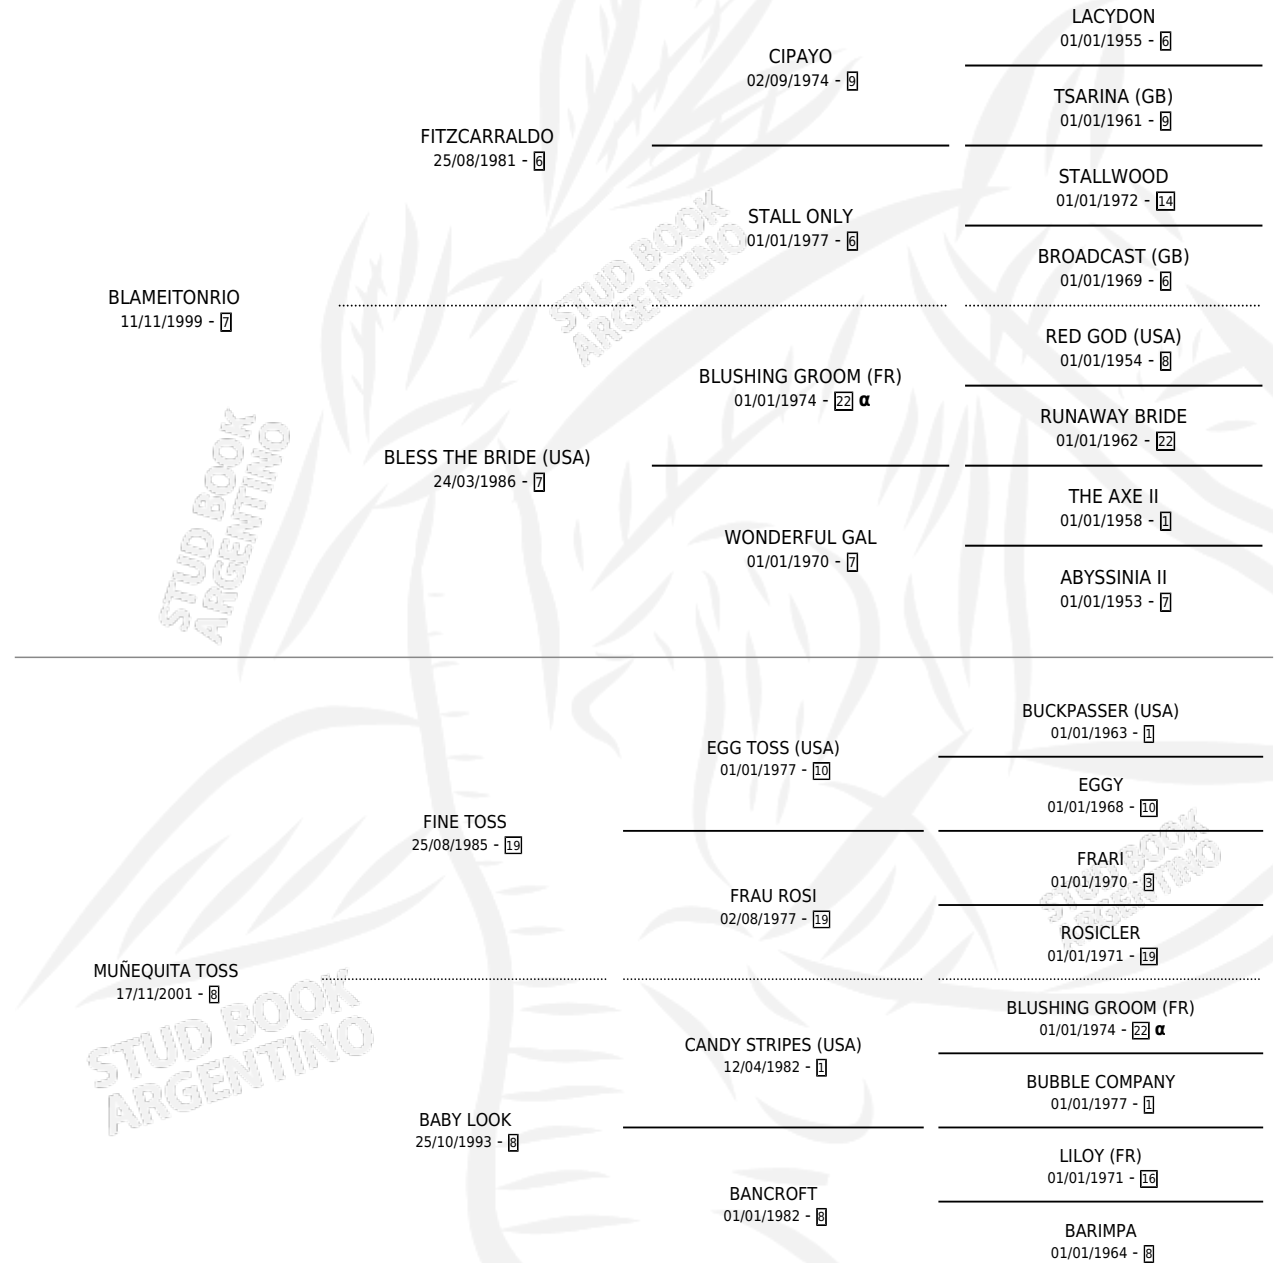

# DESBORDE

por **BLAMEITONRIO** y **MUÑEQUITA TOSS** por **FINE TOSS**

Argentina · Macho · Zaino · SP · 13/09/2010  
Familia 8-a · Volumen 40

## ESTADO

TIPIFICACIÓN SANGUÍNEA	X
TIPIFICACIÓN POR ADN	✓
PASAPORTE	✓
IDENTIFICACIÓN POR MICROCHIP	✓
REPRODUCTOR	X

**Lugar de nacimiento:** Nimanor

**Criador:** Sin dato

## PEDIGREE

INBREEDING : α