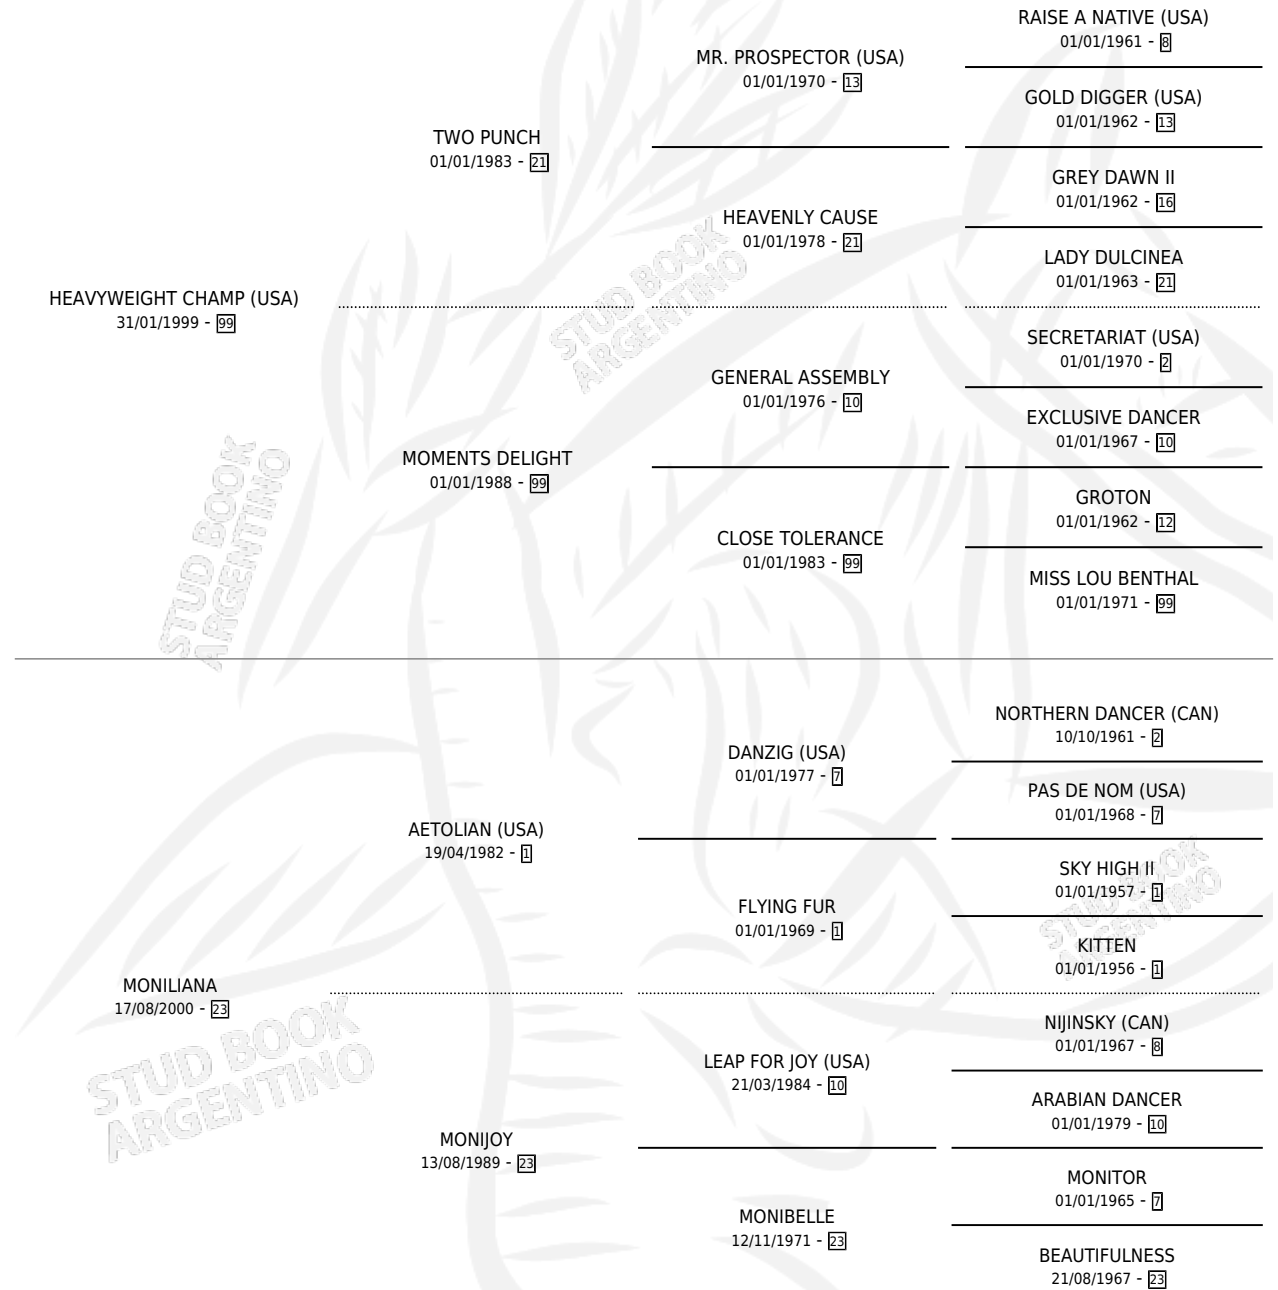

MONEY CHAMP

por **HEAVYWEIGHT CHAMP (USA)** y **MONILIANA** por **AETOLIAN (USA)**

Argentina · Hembra · Alazan · SP · 05/11/2010
Familia 23-a · Volumen 40

ESTADO

TIPIFICACIÓN SANGUÍNEA	X
TIPIFICACIÓN POR ADN	✓
PASAPORTE	✓
IDENTIFICACIÓN POR MICROCHIP	✓
REPRODUCTOR	X

Lugar de nacimiento: El Tatu
Criador: El Tatu

PEDIGREE