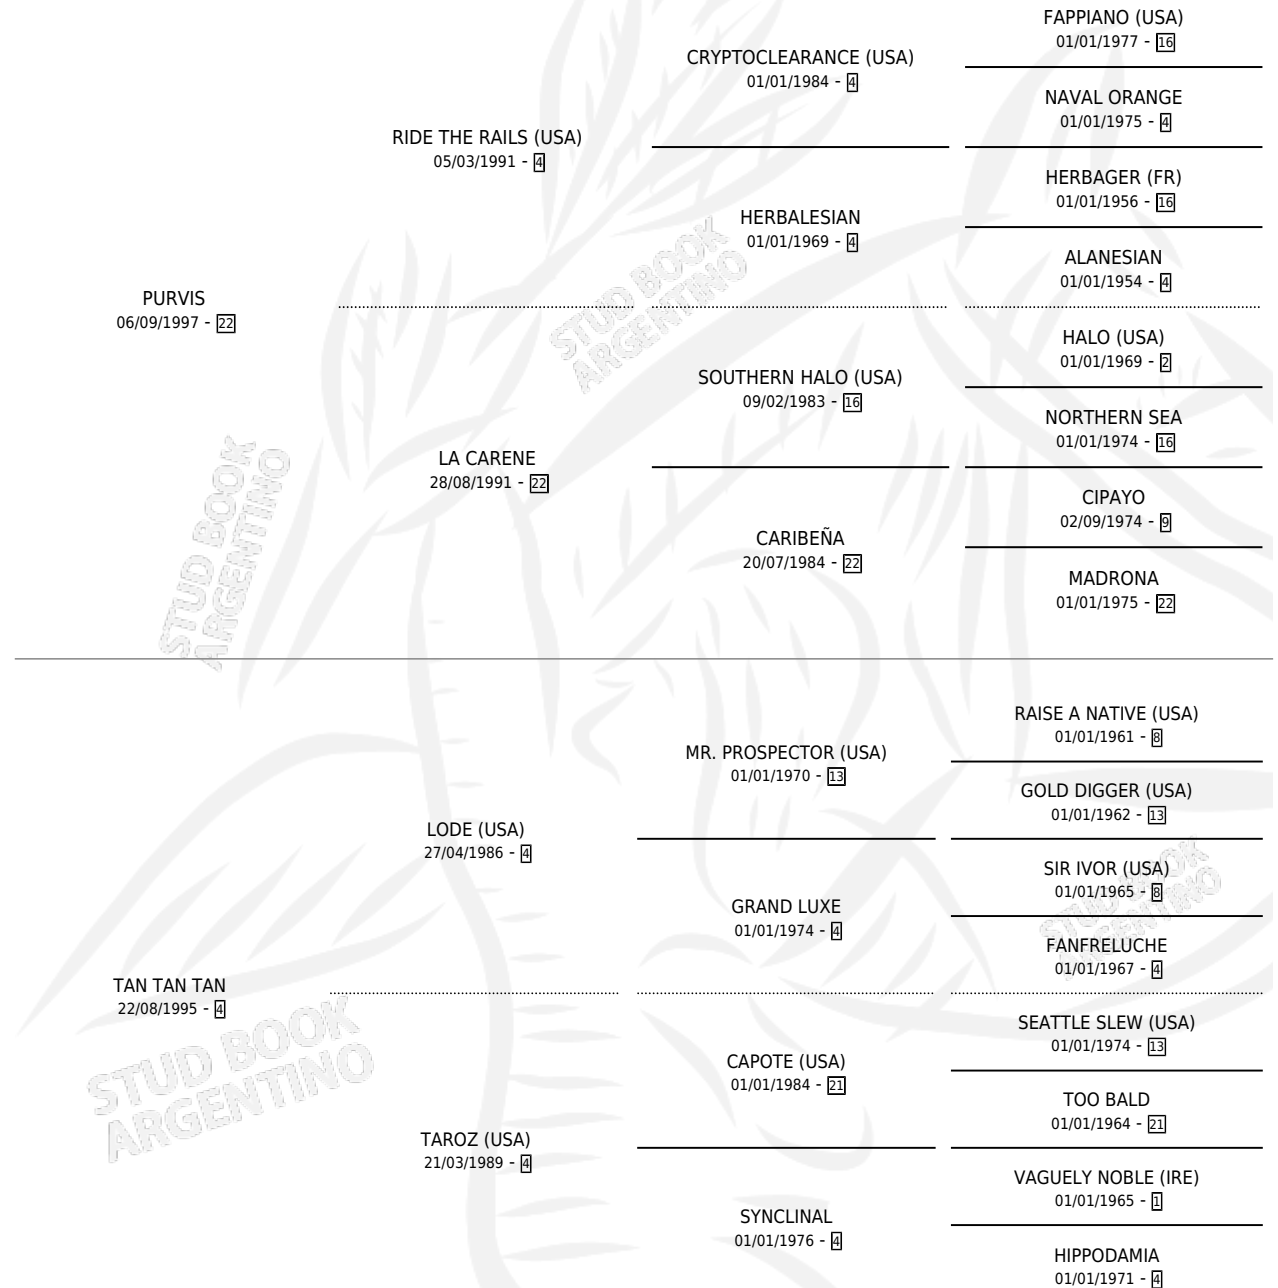

BABY GO

por PURVIS y TAN TAN TAN por LODE (USA)

Argentina · Hembra · Alazan · SP · 27/11/2010
Familia 4-d · Volumen 40

ESTADO

TIPIFICACIÓN SANGUÍNEA	X
TIPIFICACIÓN POR ADN	✓
PASAPORTE	✓
IDENTIFICACIÓN POR MICROCHIP	✓
REPRODUCTOR	✓

Lugar de nacimiento: El Tatu

Criador: El Tatu

~

HIJOS

	MACHOS	HEMBRAS
2 NACIERON	0	2
1 CORRIERON	0	1

SIN ACTUACIONES

PEDIGREE

CAMPAÑA

Solo carreras oficiales de Argentina

POR EDAD

EDAD	CC	1°	2°	3°	4°	5°	NP	CLC	CLG	CLCG1	CLGG1	IMPORTE	GANANCIA / CC
4 AÑOS	2	0	0	0	0	0	2	0	0	0	0	\$0	\$0
TOTALES	2	0	0	0	0	0	2	0	0	0	0	\$0	\$0
%		0.0%	0.0%	0.0%	0.0%	0.0%	100%	0.0%	0.0%	0.0%	0.0%		