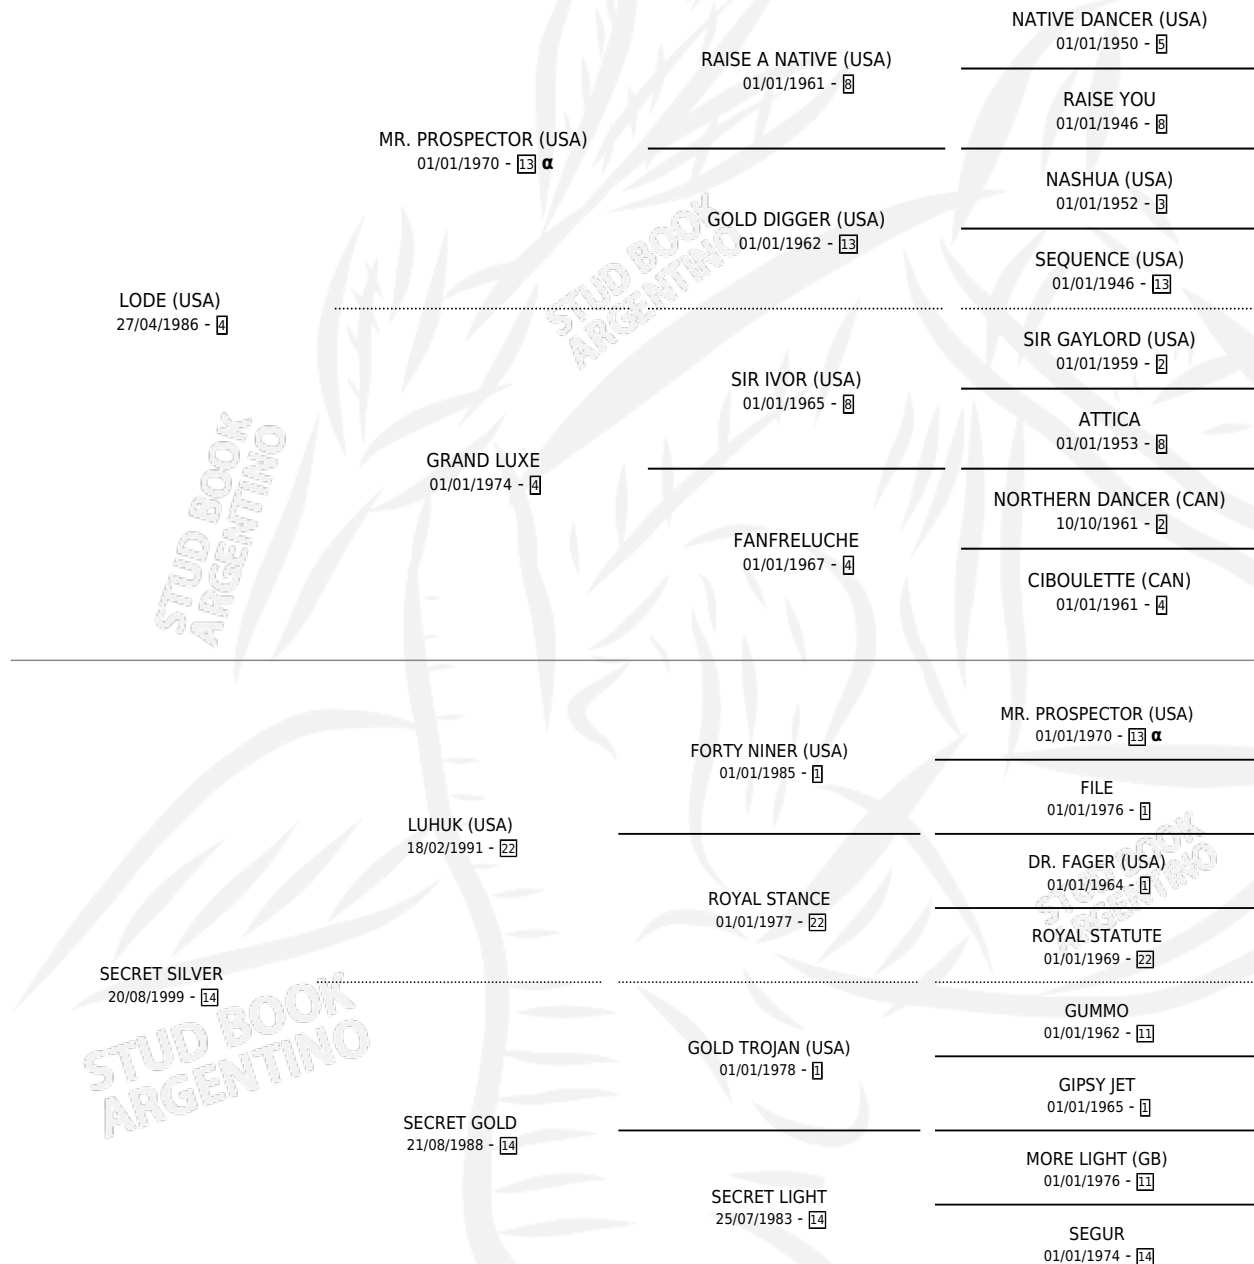

# BENDITA SILVER

por **LODE (USA)** y **SECRET SILVER** por **LUHUK (USA)**

Argentina · Hembra · Zaino · SP · 05/11/2010  
Familia 14-c · Volumen 40

## ESTADO

TIPIFICACIÓN SANGUÍNEA	X
TIPIFICACIÓN POR ADN	X
PASAPORTE	X
IDENTIFICACIÓN POR MICROCHIP	X
REPRODUCTOR	X

**Lugar de nacimiento:** Melincue

**Criador:** El Bendito

## PEDIGREE

INBREEDING : α