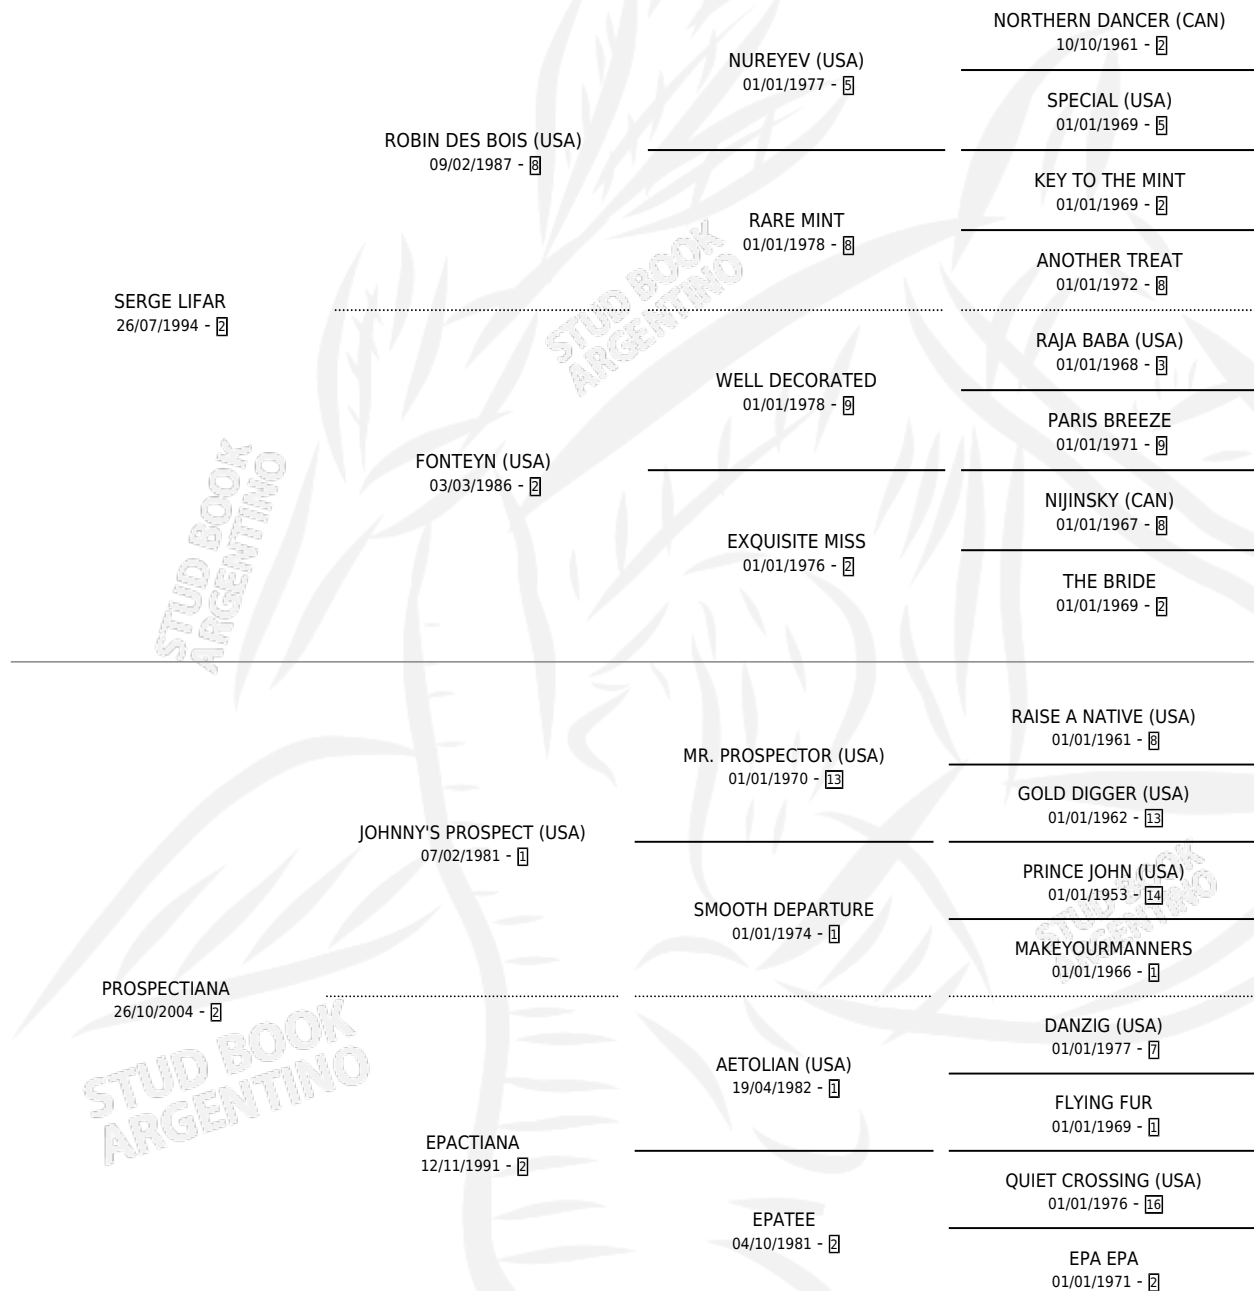

RATITO LIFAR

por SERGE LIFAR y PROSPECTIANA por JOHNNY'S PROSPECT (USA)

Argentina · Macho · Zaino · SP · 05/12/2010
Familia 2-n · Volumen 40

ESTADO

TIPIFICACIÓN SANGUÍNEA	X
TIPIFICACIÓN POR ADN	✓
PASAPORTE	✓
IDENTIFICACIÓN POR MICROCHIP	✓
REPRODUCTOR	X

Lugar de nacimiento: Facundo Y Federico
Criador: Facundo Y Federico

PEDIGREE

CAMPAÑA

Solo carreras oficiales de Argentina

POR EDAD

EDAD	CC	1°	2°	3°	4°	5°	NP	CLC	CLG	CLCG1	CLGG1	IMPORTE	GANANCIA / CC
3 AÑOS	5	1	0	1	0	0	3	0	0	0	0	\$48,200	\$9,640
TOTALES	5	1	0	1	0	0	3	0	0	0	0	\$48,200	\$9,640
%		20.0%	0.0%	20.0%	0.0%	0.0%	60.0%	0.0%	0.0%	0.0%	0.0%		

Ganador en La Punta - \$48,200, a los 3 años.

POR DISTANCIA

HIPODROMO	CC	1°	2°	3°	4°	5°	NP	CLC	CLG	CLCG1	CLGG1	IMPORTE
LA PUNTA	2	1	0	0	0	0	1	0	0	0	0	\$39,000
1200 MTS	1	1	0	0	0	0	0	0	0	0	0	\$39,000
1400 MTS	1	0	0	0	0	0	1	0	0	0	0	\$0
PALERMO	1	0	0	0	0	0	1	0	0	0	0	\$0
1400 MTS	1	0	0	0	0	0	1	0	0	0	0	\$0
SAN ISIDRO	2	0	0	1	0	0	1	0	0	0	0	\$9,200
1400 MTS	1	0	0	1	0	0	0	0	0	0	0	\$9,200
1200 MTS	1	0	0	0	0	0	1	0	0	0	0	\$0