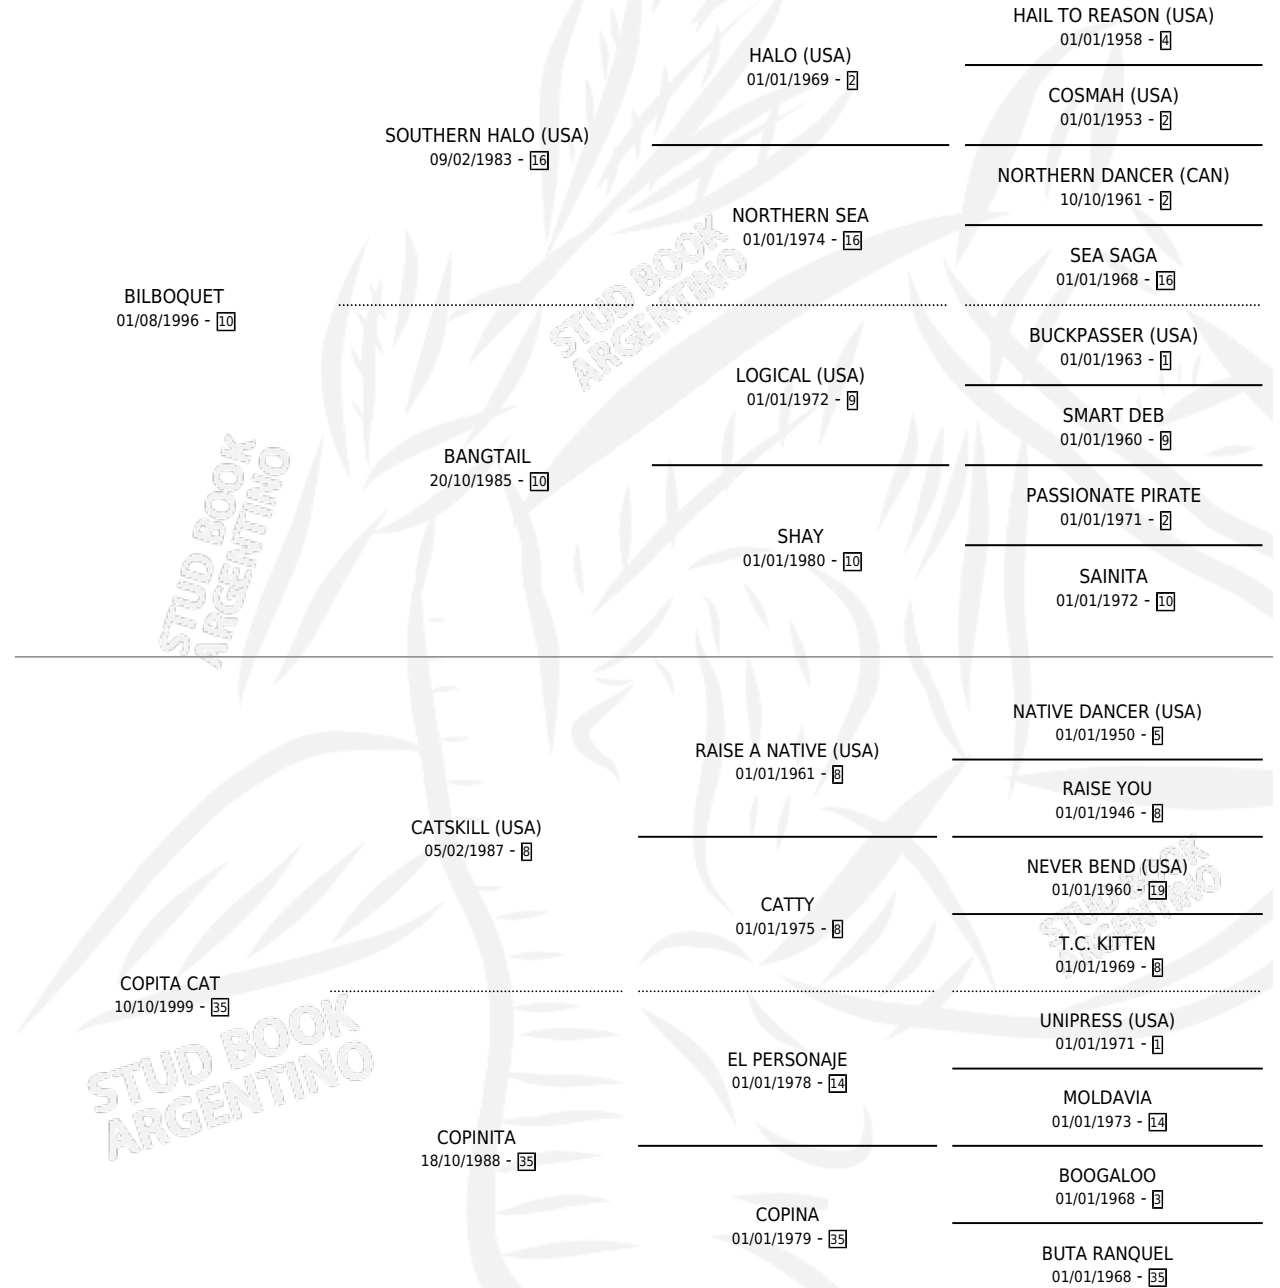

MIKI MAUZ

por **BILBOQUET** y **COPITA CAT** por **CATSKILL (USA)**

Argentina · Macho · Alazan · SP · 03/12/2010
Familia 35 · Volumen 40

ESTADO

TIPIFICACIÓN SANGUÍNEA	X
TIPIFICACIÓN POR ADN	✓
PASAPORTE	✓
IDENTIFICACIÓN POR MICROCHIP	✓
REPRODUCTOR	X

Lugar de nacimiento: Facundo Y Federico

Criador: Vignolo Miguel Angel

PEDIGREE

CAMPAÑA

Solo carreras oficiales de Argentina

POR EDAD

EDAD	CC	1°	2°	3°	4°	5°	NP	CLC	CLG	CLCG1	CLGG1	IMPORTE	GANANCIA / CC
4 AÑOS	3	0	0	0	1	1	1	0	0	0	0	\$7,152	\$2,384
5 AÑOS	6	1	2	0	0	1	2	0	0	0	0	\$52,442	\$8,740
TOTALES	9	1	2	0	1	2	3	0	0	0	0	\$59,594	\$6,622
%		11.1%	22.2%	0.0%	11.1%	22.2%	33.3%	0.0%	0.0%	0.0%	0.0%		

Ganador en La Punta - \$59,594, a los 5 años.

POR DISTANCIA

HIPODROMO	CC	1°	2°	3°	4°	5°	NP	CLC	CLG	CLCG1	CLGG1	IMPORTE
LA PUNTA	8	1	2	0	0	2	3	0	0	0	0	\$53,394
1300 MTS	1	0	0	0	0	0	1	0	0	0	0	\$0
1400 MTS	3	1	1	0	0	0	1	0	0	0	0	\$43,612
1200 MTS	2	0	1	0	0	1	0	0	0	0	0	\$8,830
1600 MTS	1	0	0	0	0	0	1	0	0	0	0	\$0
1000 MTS	1	0	0	0	0	1	0	0	0	0	0	\$952
SAN ISIDRO	1	0	0	0	1	0	0	0	0	0	0	\$6,200
1400 MTS	1	0	0	0	1	0	0	0	0	0	0	\$6,200