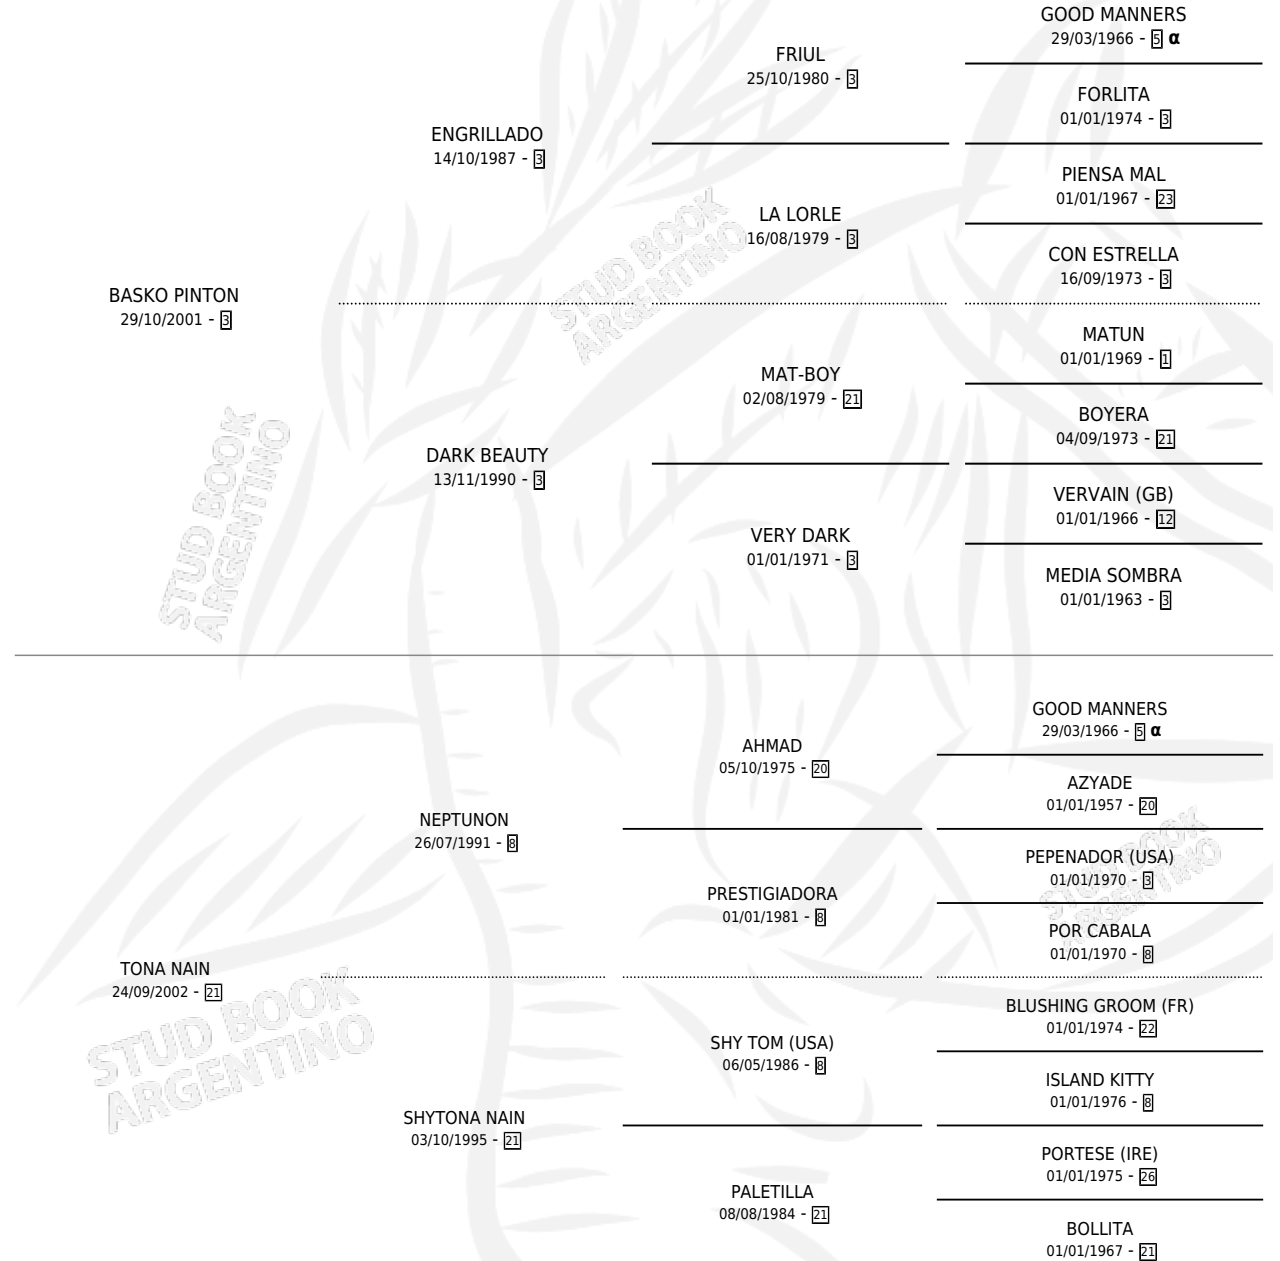

GARRA BASKA

por **BASKO PINTON** y **TONA NAIN** por **NEPTUNON**

Argentina · Hembra · Zaino · SP · 31/10/2010
Familia 21 · Volumen 40

ESTADO

TIPIFICACIÓN SANGUÍNEA	X
TIPIFICACIÓN POR ADN	✓
PASAPORTE	✓
IDENTIFICACIÓN POR MICROCHIP	✓
REPRODUCTOR	X

Lugar de nacimiento: Los Criadores

Criador: Los Criadores

PEDIGREE

INBREEDING : α

GARRA BASKA

Datos oficiales del Stud Book Argentino

Documento generado el 09/05/2026

studbook.org.ar