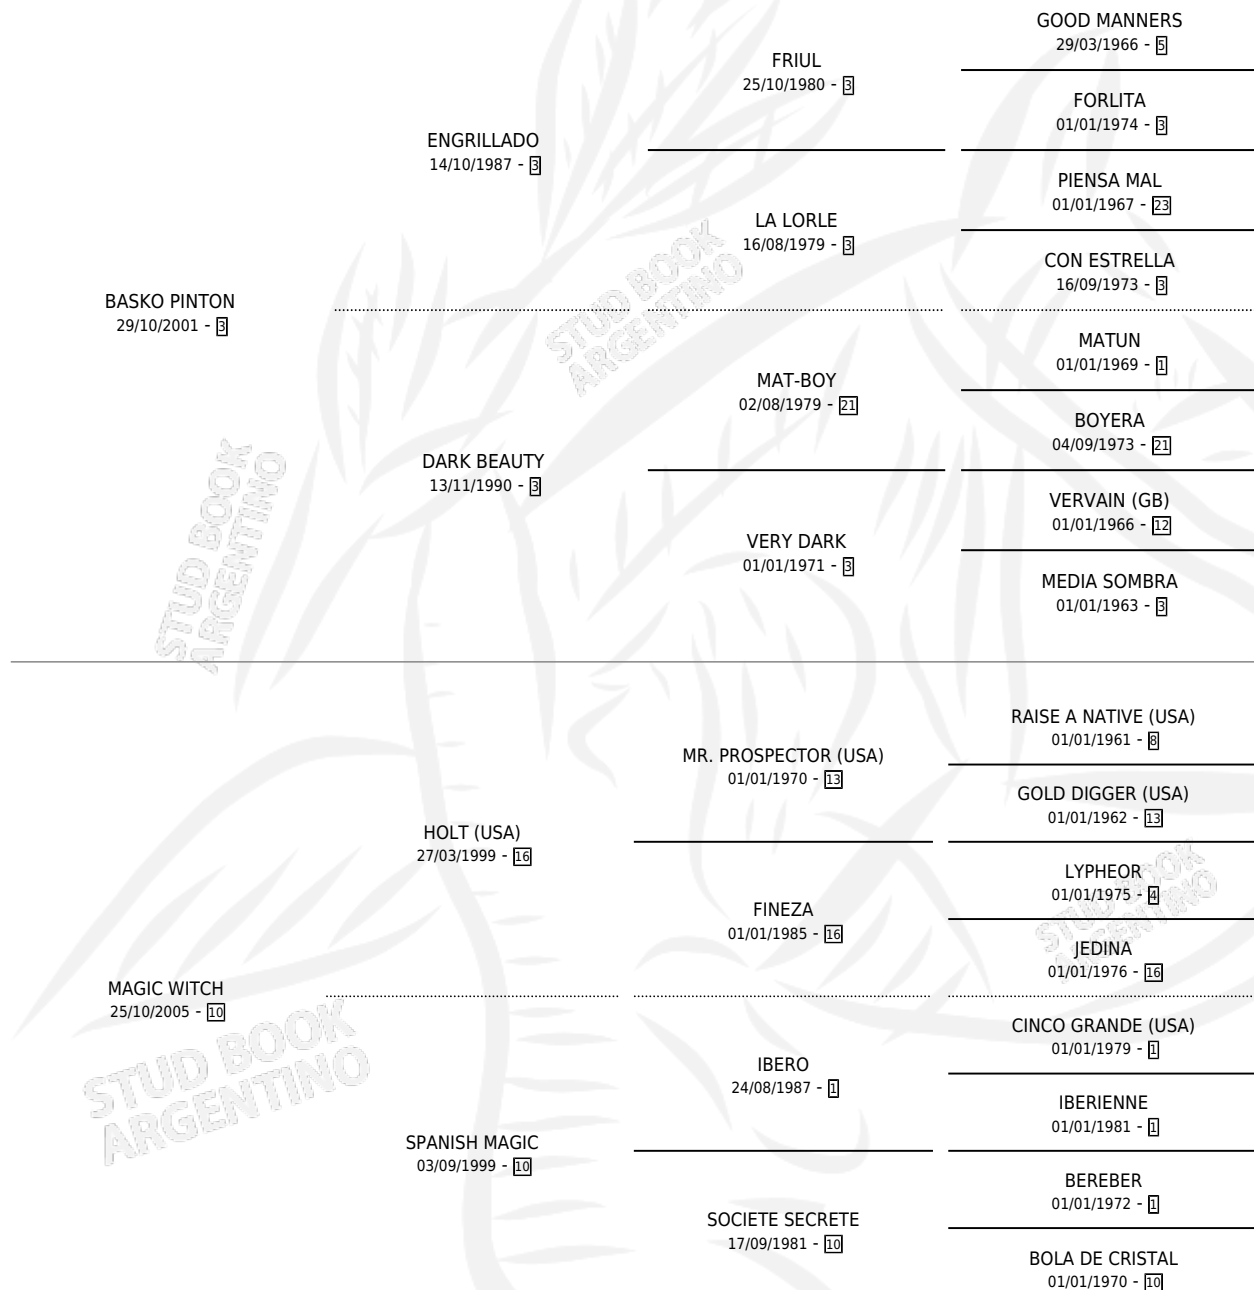

VALE PINTON

por **BASKO PINTON** y **MAGIC WITCH** por **HOLT (USA)**

Argentina · Macho · Alazan · SP · 06/11/2010
Familia 10-d · Volumen 40

ESTADO

TIPIFICACIÓN SANGUÍNEA	X
TIPIFICACIÓN POR ADN	✓
PASAPORTE	✓
IDENTIFICACIÓN POR MICROCHIP	✓
REPRODUCTOR	X

Lugar de nacimiento: Los Criadores

Criador: Los Criadores

PEDIGREE