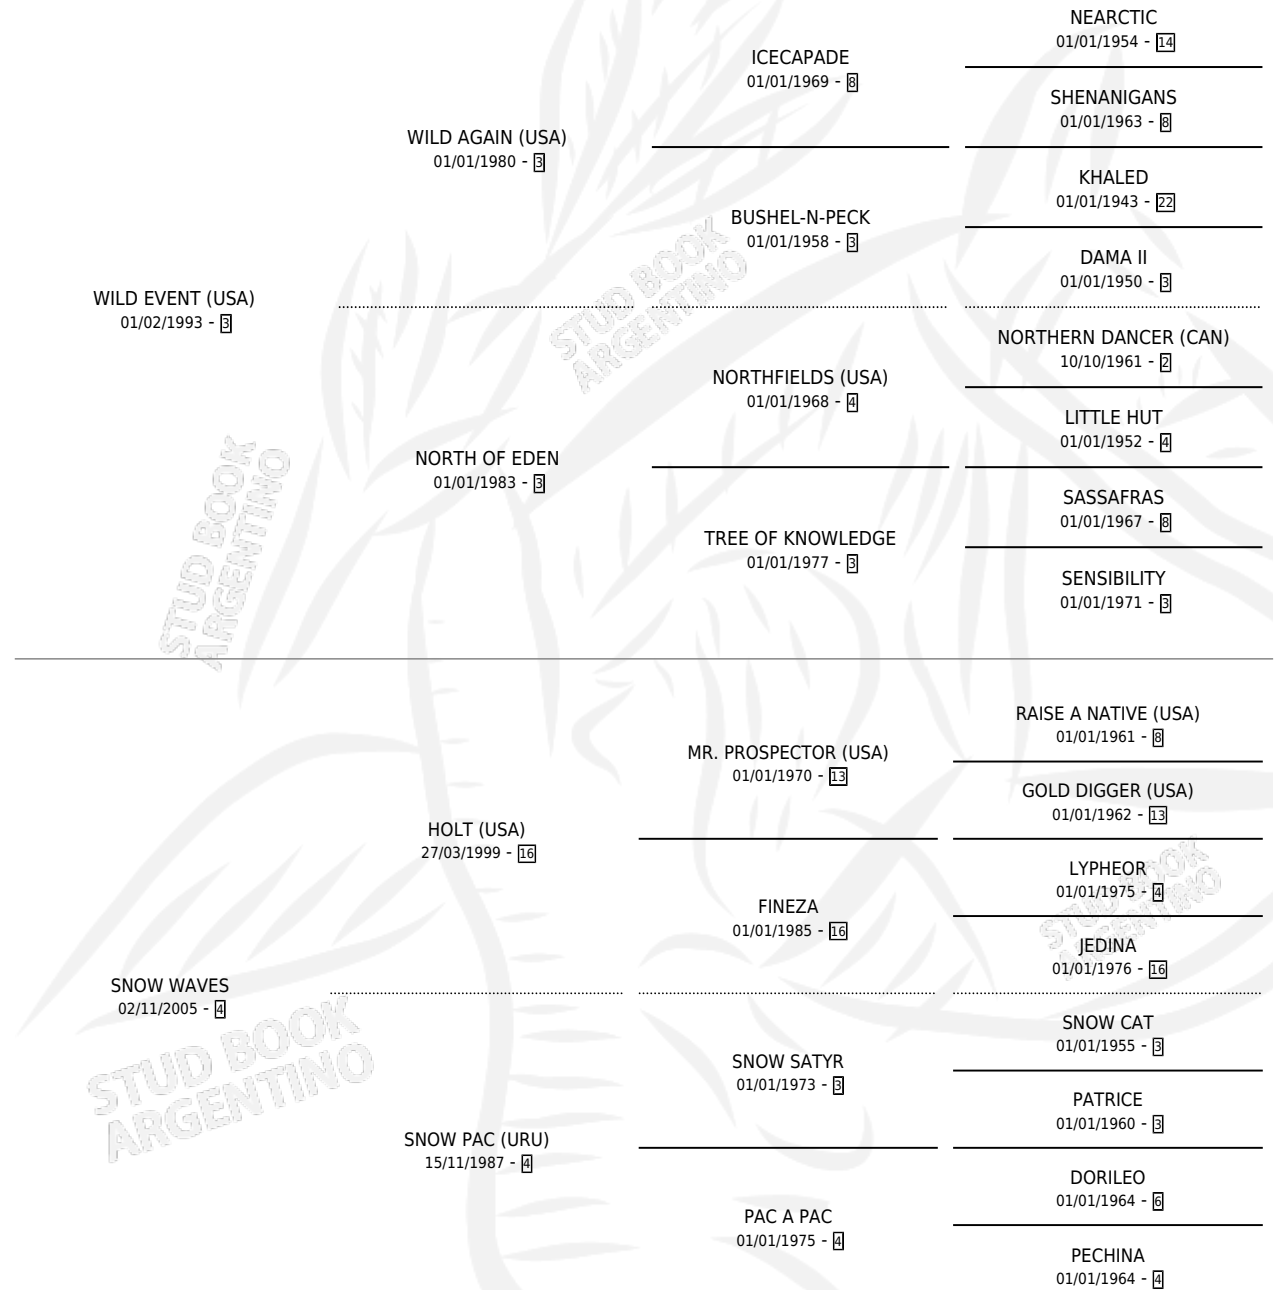

SNOW WILD

por WILD EVENT (USA) y SNOW WAVES por HOLT (USA)

Argentina · Macho · Zaino · SP · 10/08/2010
Familia 4-b · Volumen 40

ESTADO

TIPIFICACIÓN SANGUÍNEA	X
TIPIFICACIÓN POR ADN	✓
PASAPORTE	X
IDENTIFICACIÓN POR MICROCHIP	✓
REPRODUCTOR	X

Lugar de nacimiento: Don Remigio

Criador: Don Remigio

PEDIGREE

SNOW WILD

Datos oficiales del Stud Book Argentino

Documento generado el 02/05/2026

studbook.org.ar