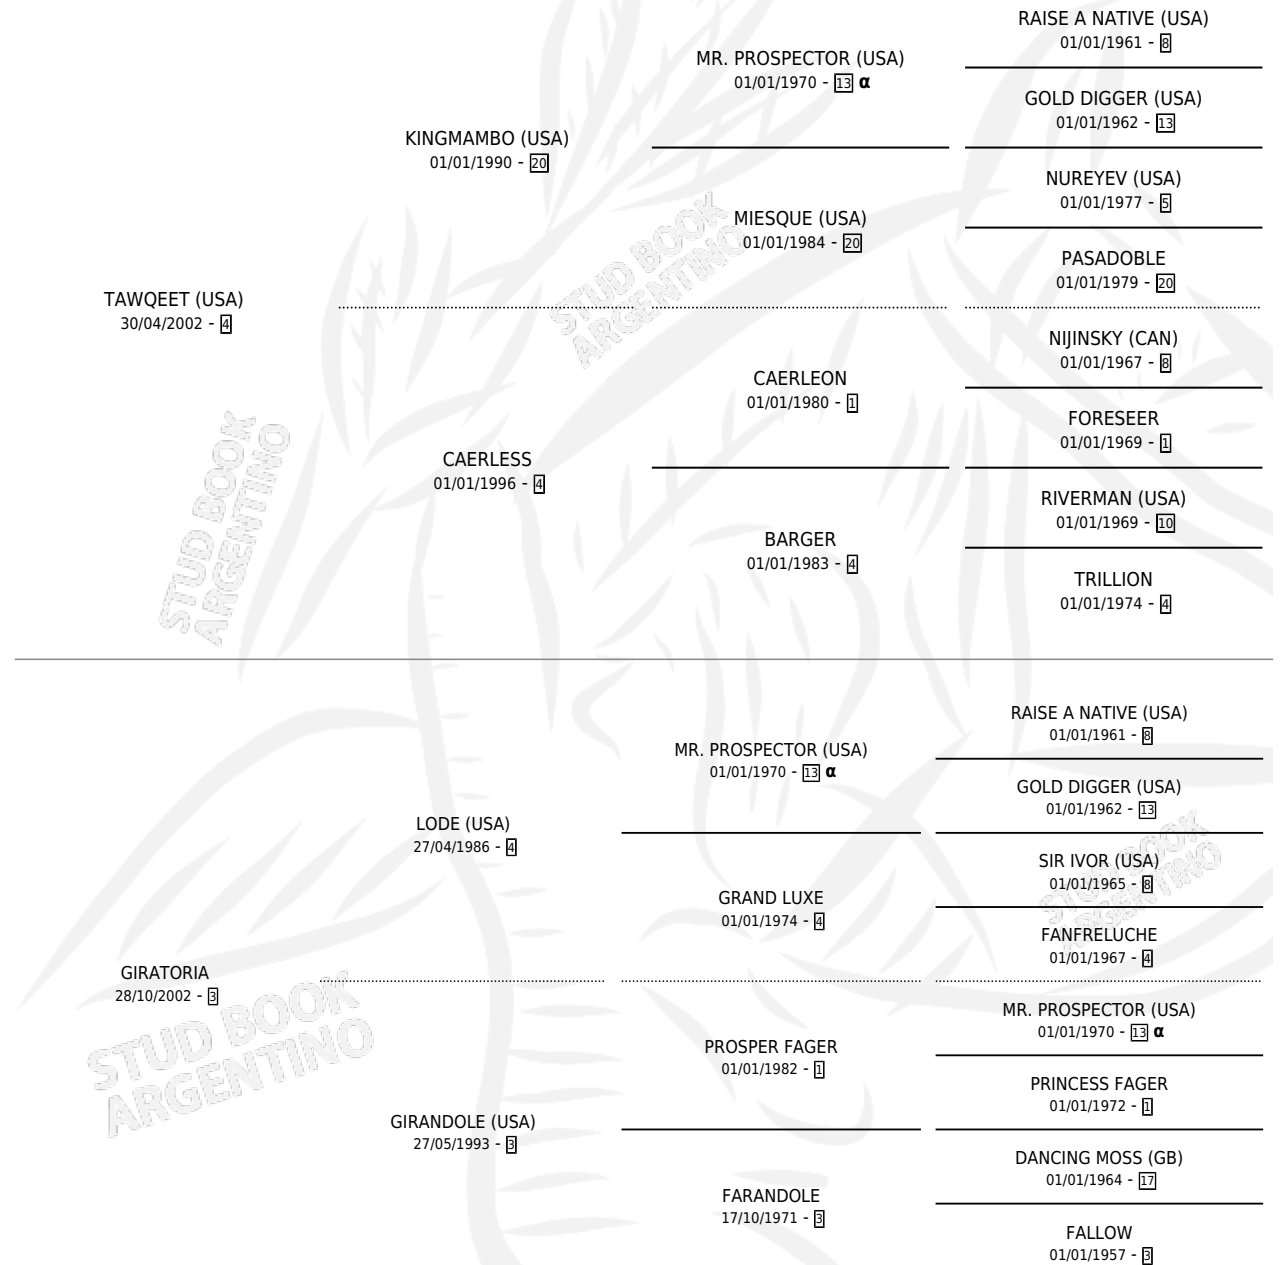

GIRASOL

por TAWQEET (USA) y GIRATORIA por LODE (USA)

Argentina · Macho · Alazan Tostado · SP · 16/11/2010
Familia 3-i · Volumen 40

ESTADO

TIPIFICACIÓN SANGUÍNEA	X
TIPIFICACIÓN POR ADN	✓
PASAPORTE	✓
IDENTIFICACIÓN POR MICROCHIP	✓
REPRODUCTOR	X

Lugar de nacimiento: Don Remigio

Criador: Don Remigio

PEDIGREE

INBREEDING : α

CAMPAÑA

Solo carreras oficiales de Argentina

POR EDAD

EDAD	CC	1°	2°	3°	4°	5°	NP	CLC	CLG	CLCG1	CLGG1	IMPORTE	GANANCIA / CC
3 AÑOS	2	0	0	0	0	0	2	0	0	0	0	\$0	\$0
4 AÑOS	5	0	0	0	0	2	3	0	0	0	0	\$5,200	\$1,040
5 AÑOS	14	0	0	2	3	2	7	0	0	0	0	\$46,560	\$3,326
TOTALES	21	0	0	2	3	4	12	0	0	0	0	\$51,760	\$2,465
%		0.0%	0.0%	9.5%	14.3%	19.0%	57.1%	0.0%	0.0%	0.0%	0.0%		