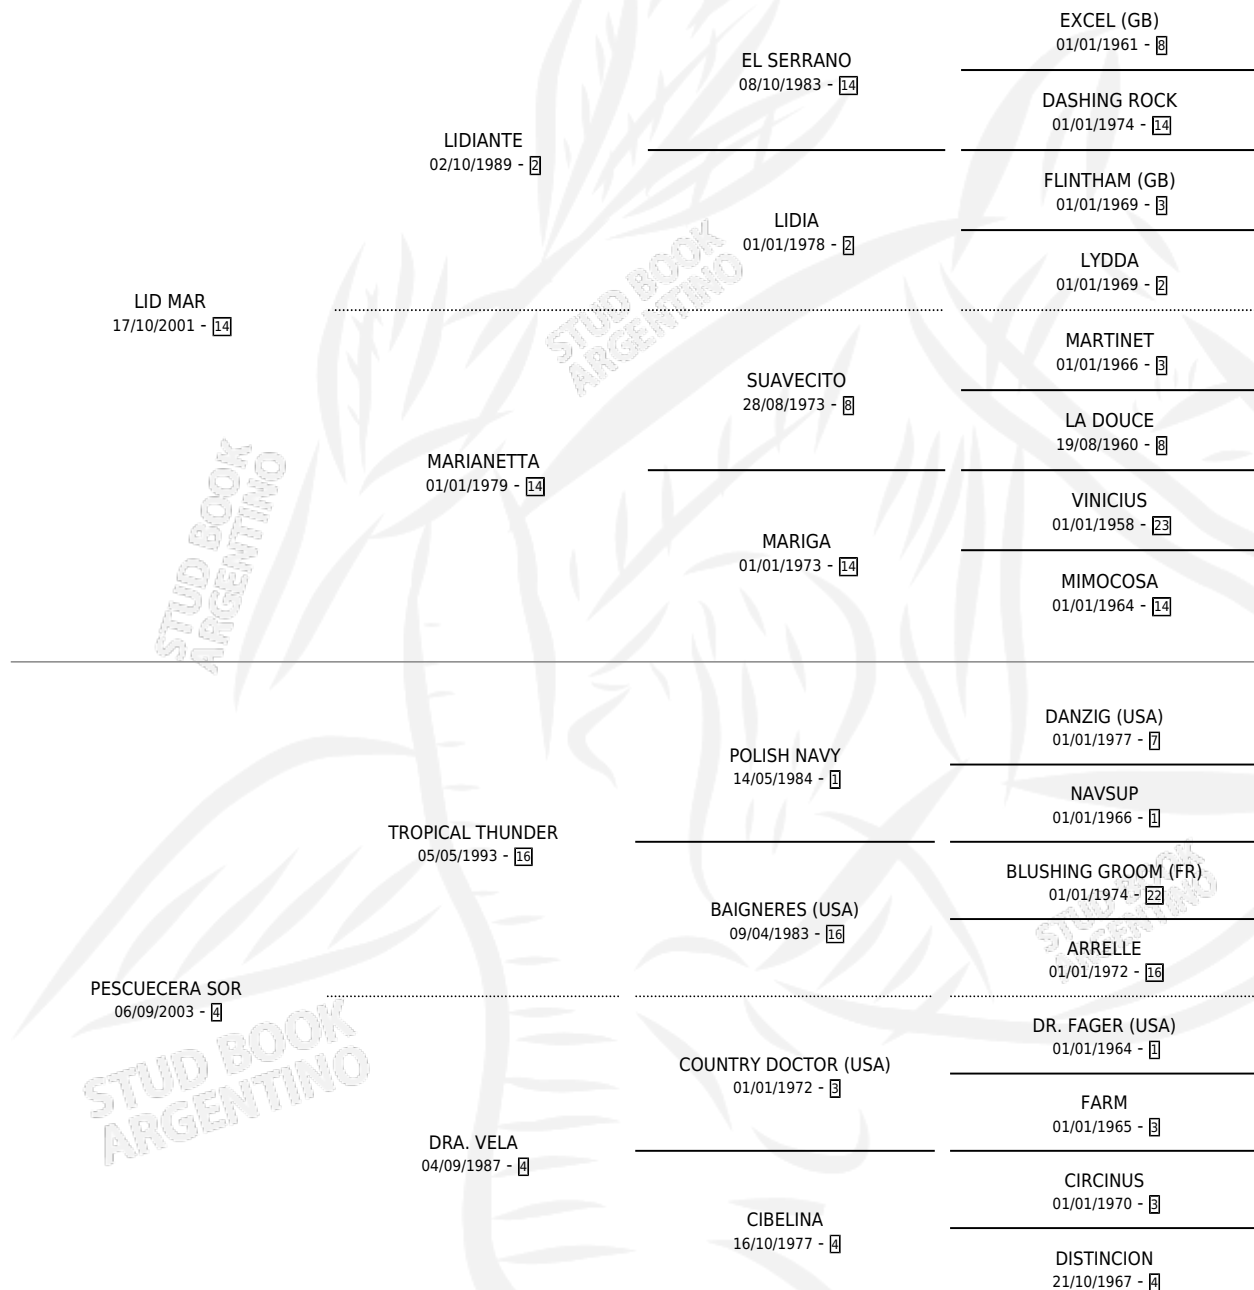

PESCUECERA MAR

por LID MAR y PESCUECERA SOR por TROPICAL THUNDER

Argentina · Hembra · Zaino · SP · 19/09/2010
Familia 4-k · Volumen 40

ESTADO

TIPIFICACIÓN SANGUÍNEA	X
TIPIFICACIÓN POR ADN	✓
PASAPORTE	X
IDENTIFICACIÓN POR MICROCHIP	✓
REPRODUCTOR	X

Lugar de nacimiento: Don Remigio

Criador: Don Remigio

PEDIGREE

PESCUECERA MAR

Datos oficiales del Stud Book Argentino

Documento generado el 12/06/2026

studbook.org.ar